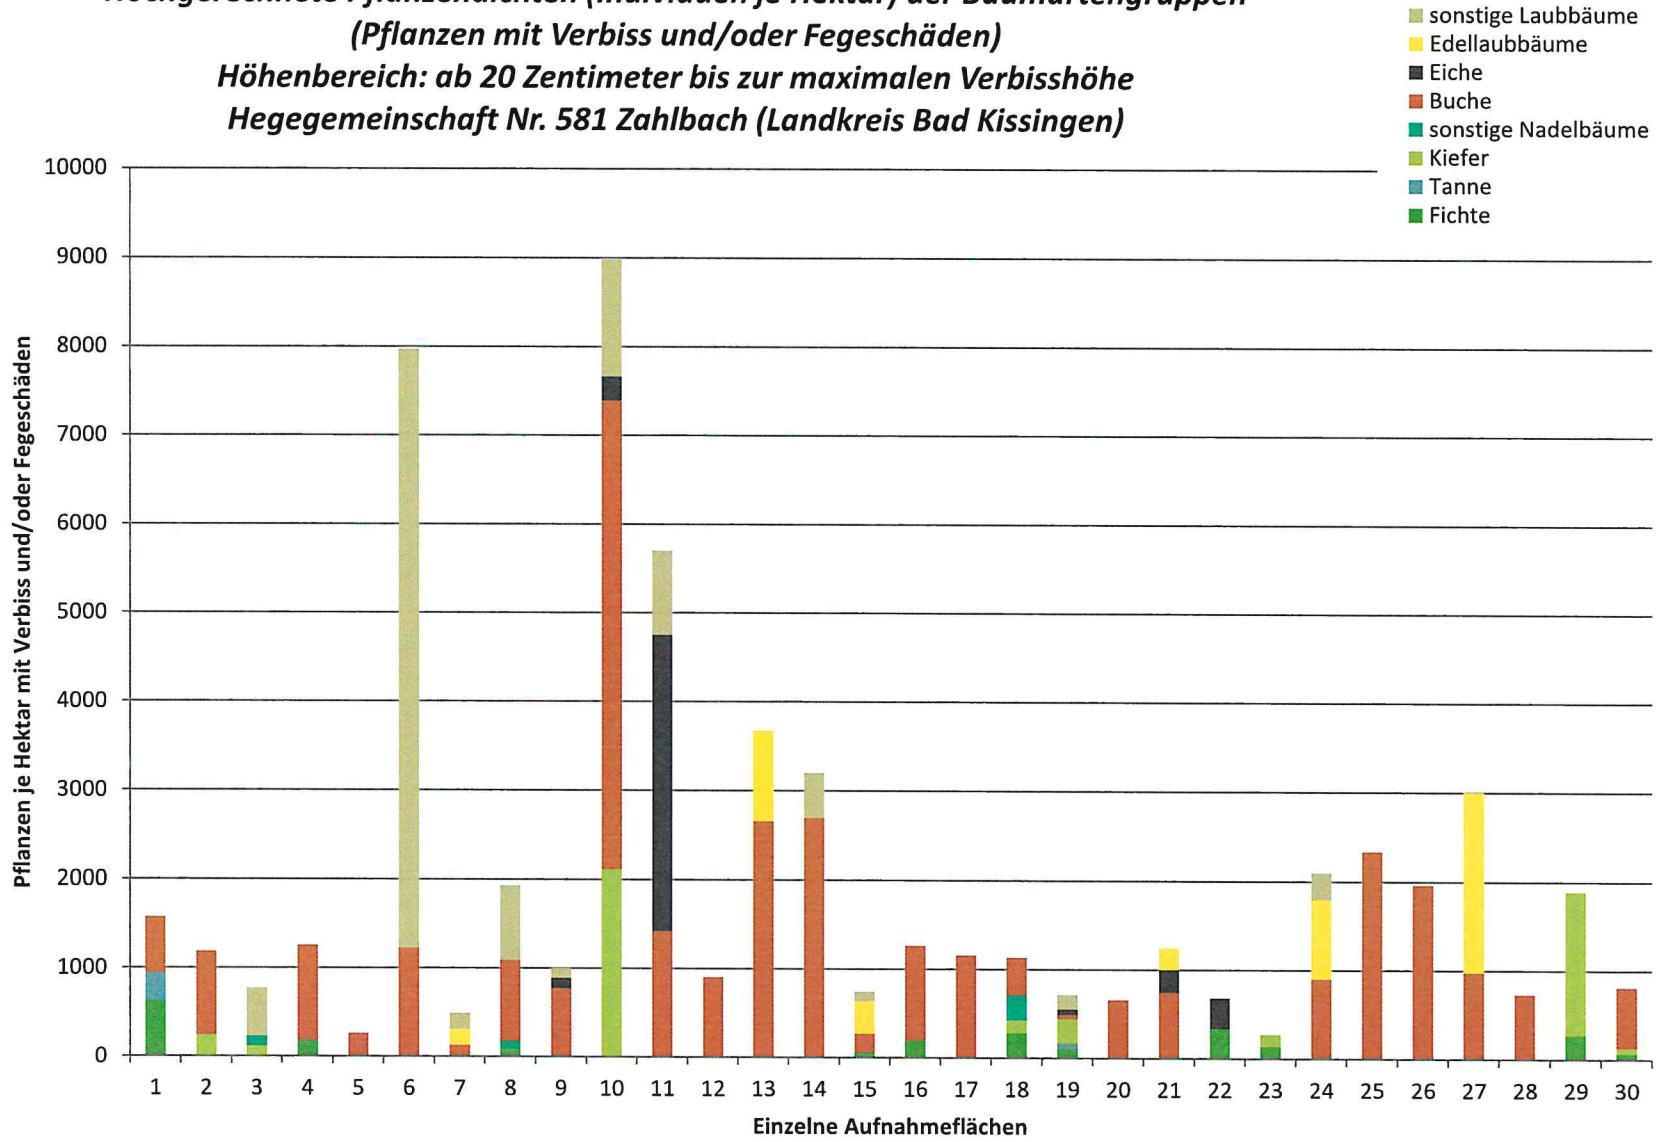

**Anteile der Baumartengruppen in den verschiedenen Höhenstufen
Hegegemeinschaft Nr. 581 Zahlbach (Landkreis Bad Kissingen)**

2018

**Hochgerechnete Pflanzendichten (Individuen je Hektar) der Baumartengruppen
(Pflanzen mit Verbiss und/oder Fegeschäden)
Höhenbereich: ab 20 Zentimeter bis zur maximalen Verbisshöhe
Hegegemeinschaft Nr. 581 Zahlbach (Landkreis Bad Kissingen)**

2018

**Hochgerechnete Pflanzendichten (Individuen je Hektar) der Baumartengruppen
(Pflanzen ohne Verbiss und ohne Fegeschäden)
Höhenbereich: ab 20 Zentimeter bis zur maximalen Verbisshöhe
Hegegemeinschaft Nr. 581 Zahlbach (Landkreis Bad Kissingen)**

2018

**Hochgerechnete Pflanzendichten (Individuen je Hektar) der Baumartengruppen
Verjüngungspflanzen ab 20 Zentimeter Höhe bis zur maximalen Verbisshöhe
Hegegemeinschaft Nr. 581 Zahlbach (Landkreis Bad Kissingen)**