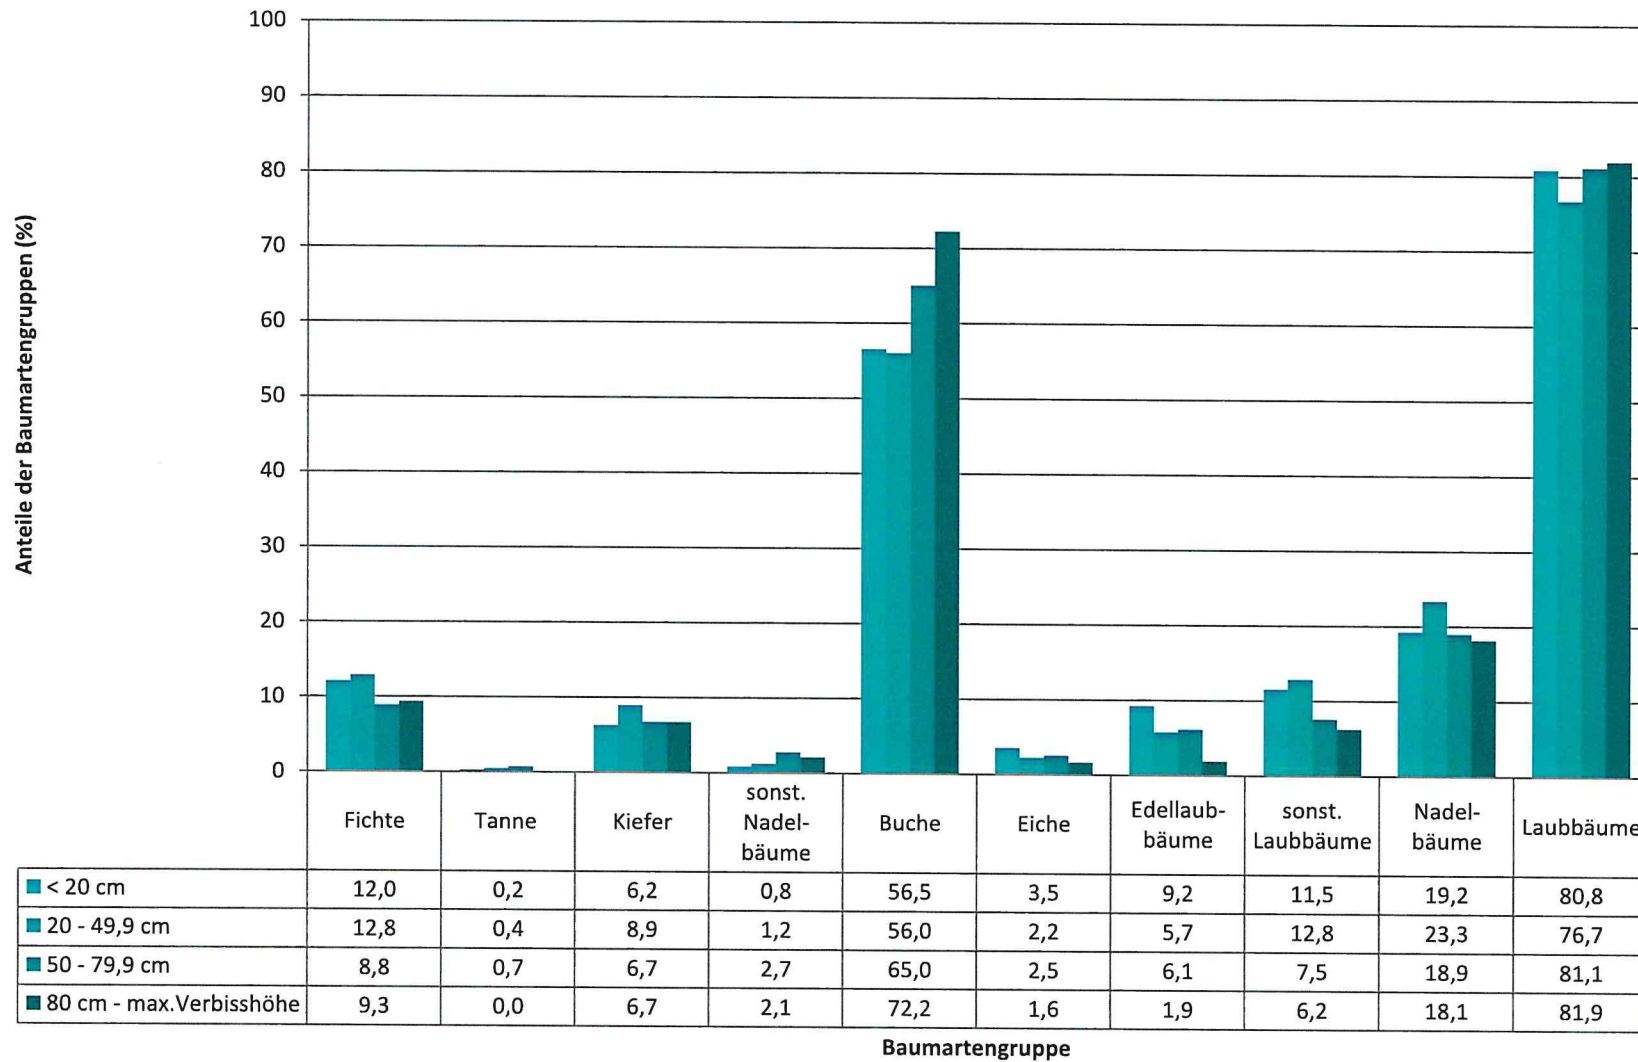

**Anteile der Baumartengruppen in den verschiedenen Höhenstufen
Hegegemeinschaft Nr. 581 Zahlbach (Landkreis Bad Kissingen)**

2018

**Hochgerechnete Pflanzendichten (Individuen je Hektar) der Baumartengruppen
(Pflanzen mit Verbiss und/oder Fegeschäden)
Höhenbereich: ab 20 Zentimeter bis zur maximalen Verbisshöhe
Hegegemeinschaft Nr. 581 Zahlbach (Landkreis Bad Kissingen)**

2018

**Hochgerechnete Pflanzendichten (Individuen je Hektar) der Baumartengruppen
(Pflanzen ohne Verbiss und ohne Fegeschäden)
Höhenbereich: ab 20 Zentimeter bis zur maximalen Verbisshöhe
Hegegemeinschaft Nr. 581 Zahlbach (Landkreis Bad Kissingen)**

2018

**Hochgerechnete Pflanzendichten (Individuen je Hektar) der Baumartengruppen
Verjüngungspflanzen ab 20 Zentimeter Höhe bis zur maximalen Verbisshöhe
Hegegemeinschaft Nr. 581 Zahlbach (Landkreis Bad Kissingen)**

Bei der Beurteilung der hochgerechneten durchschnittlichen Pflanzendichten in der Hegegemeinschaft ist unbedingt zu beachten, dass die arithmetischen Mittel durch einzelne sehr individuenreiche Naturverjüngungsflächen (mit über 10.000 Pflanzen je Hektar) stark angehoben werden, während individuenärmere Verjüngungsflächen kaum ins Gewicht fallen. Der Median stellt dagegen die Mitte der errechneten Pflanzendichten der einzelnen Verjüngungsflächen dar, auf denen die Baumartengruppe vorkommt. Minimale bzw. maximale Dichte sind die hochgerechneten Pflanzendichten der Verjüngungsflächen, auf denen die Baumartengruppe am wenigsten dicht bzw. am dichtesten vorkommt (Flächen ohne Vorkommen der Baumartengruppe sind dabei nicht berücksichtigt). Außerdem gilt es zu beachten, dass bei der Verjüngungsinventur zum Forstlichen Gutachten nur Verjüngungsflächen erfasst werden, die mindestens 1.300 Pflanzen je Hektar der Höhenstufe „Ab 20 Zentimeter bis zur maximalen Verbisshöhe“ aufweisen. Spärlicher verjüngte Flächen werden nicht erfasst.