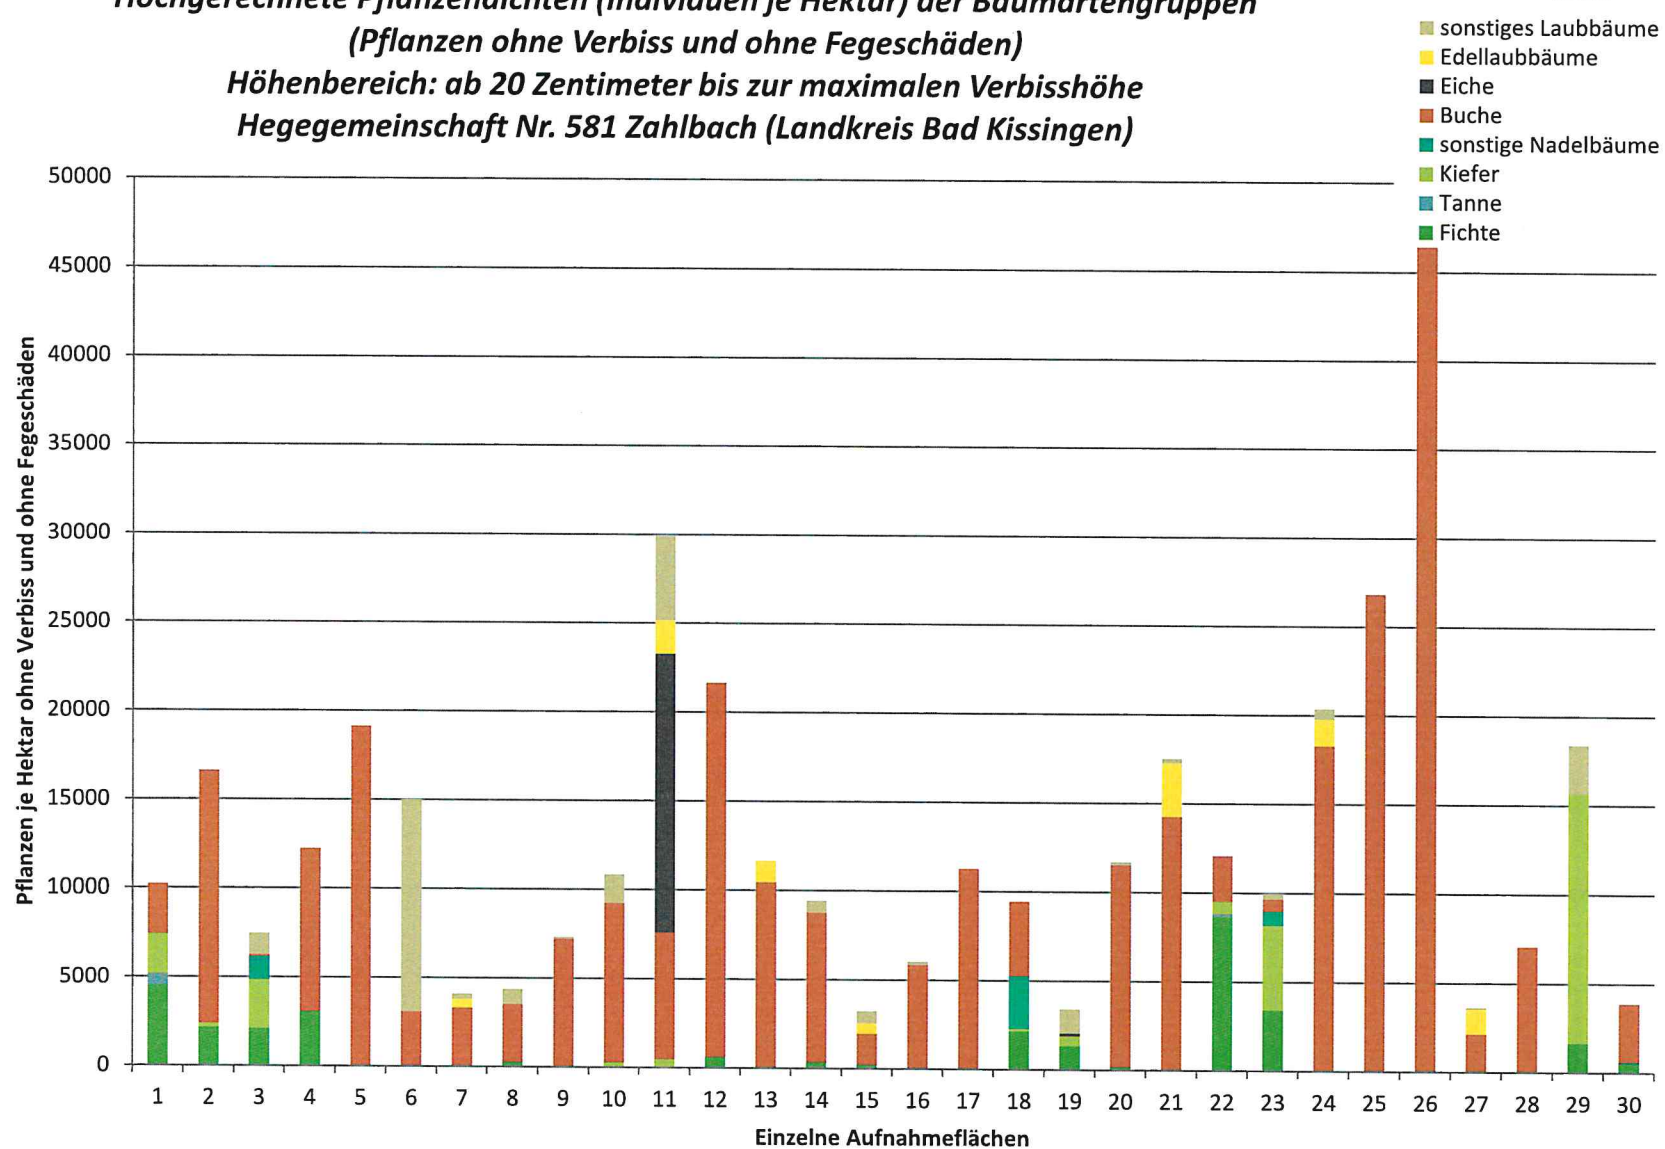

**Anteile der Baumartengruppen in den verschiedenen Höhenstufen
Hegegemeinschaft Nr. 581 Zahlbach (Landkreis Bad Kissingen)**

2018

**Hochgerechnete Pflanzendichten (Individuen je Hektar) der Baumartengruppen
(Pflanzen mit Verbiss und/oder Fegeschäden)
Höhenbereich: ab 20 Zentimeter bis zur maximalen Verbisshöhe
Hegegemeinschaft Nr. 581 Zahlbach (Landkreis Bad Kissingen)**

2018

**Hochgerechnete Pflanzendichten (Individuen je Hektar) der Baumartengruppen
(Pflanzen ohne Verbiss und ohne Fegeschäden)
Höhenbereich: ab 20 Zentimeter bis zur maximalen Verbisshöhe
Hegegemeinschaft Nr. 581 Zahlbach (Landkreis Bad Kissingen)**

2018

**Hochgerechnete Pflanzendichten (Individuen je Hektar) der Baumartengruppen
Verjüngungspflanzen ab 20 Zentimeter Höhe bis zur maximalen Verbisshöhe
Hegegemeinschaft Nr. 581 Zahlbach (Landkreis Bad Kissingen)**