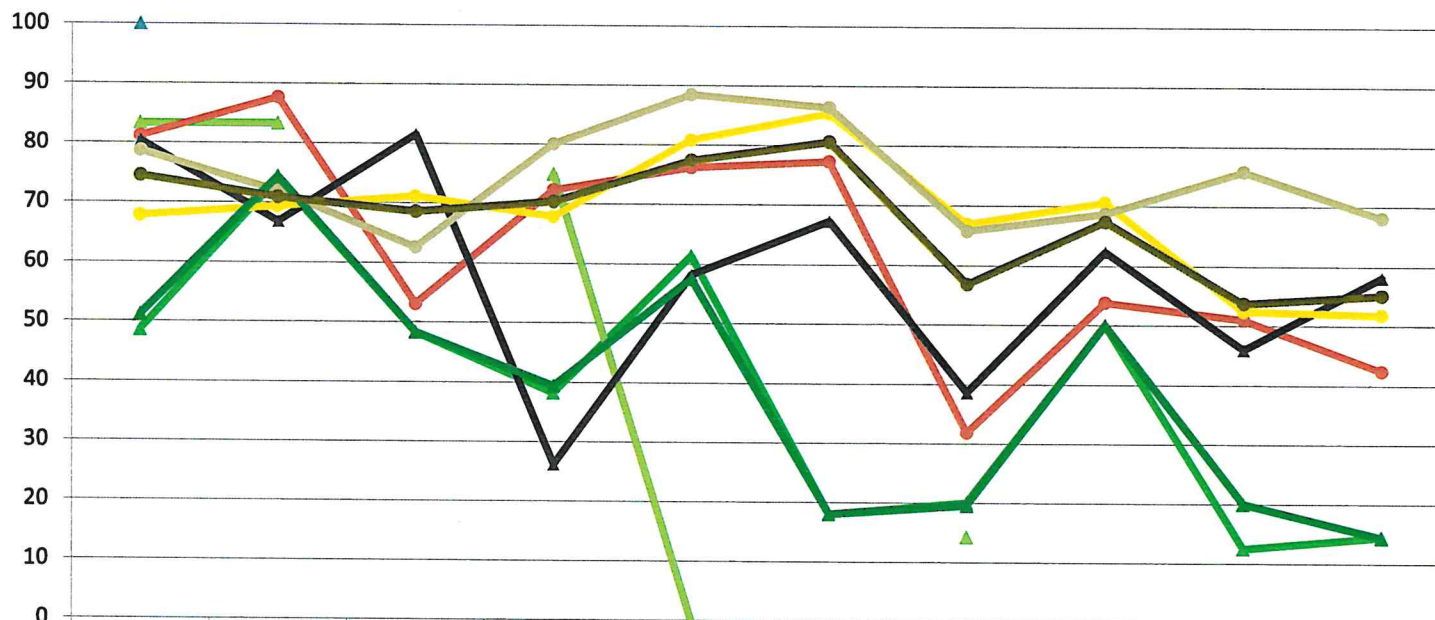

Zeitreihe der Anteile der Pflanzen mit Verbiss und/oder Fegeschäden
Höhenbereich: ab 20 Zentimeter bis zur maximalen Verbisshöhe
Hegegemeinschaft Nr. 605 Milzgrund (Landkreis Rhön-Grabfeld)

2018

Anteile der verbissenen und/oder verfegten Pflanzen (%)

	1991	1994	1997	2000	2003	2006	2009	2012	2015	2018
Fichte	48,6	74,0	48,3	38,2	61,4	18,0	20,0	50,0	12,5	14,4
Tanne	100,0									
Kiefer	83,3	83,3		75,0	0,0		14,3			
Buche	81,2	87,7	53,0	72,3	76,2	77,3	31,8	53,8	51,1	42,5
Eiche	80,3	66,8	81,5	26,1	58,1	67,2	38,6	62,3	45,9	58,1
Edellaubbäume	67,8	69,4	71,1	67,8	80,8	85,4	67,0	70,6	52,5	51,8
sonst. Laubbäume	78,7	72,0	62,6	80,1	88,5	86,4	65,7	68,7	75,8	68,1
Nadelbäume	51,1	74,3	48,3	39,4	57,4	18,0	19,6	50,0	20,0	14,4
Laubbäume	74,4	70,8	68,6	70,3	77,4	80,6	56,8	67,4	53,7	55,0

Jahr

Zeitreihe der Baumartenanteile der aufgenommenen Verjüngungspflanzen
Höhenbereich: ab 20 Zentimeter Höhe bis zur maximalen Verbisshöhe
Hegegemeinschaft Nr. 605 Milzgrund (Landkreis Rhön-Grabfeld)

2018

Zeitreihe der Anteile der Pflanzen ohne Verbiss und ohne Fegeschäden
Höhenbereich: ab 20 Zentimeter bis zur maximalen Verbisshöhe
Hegegemeinschaft Nr. 605 Milzgrund (Landkreis Rhön-Grabfeld)

2018

Anteile der unverbissenen und unverfegten Pflanzen (%)