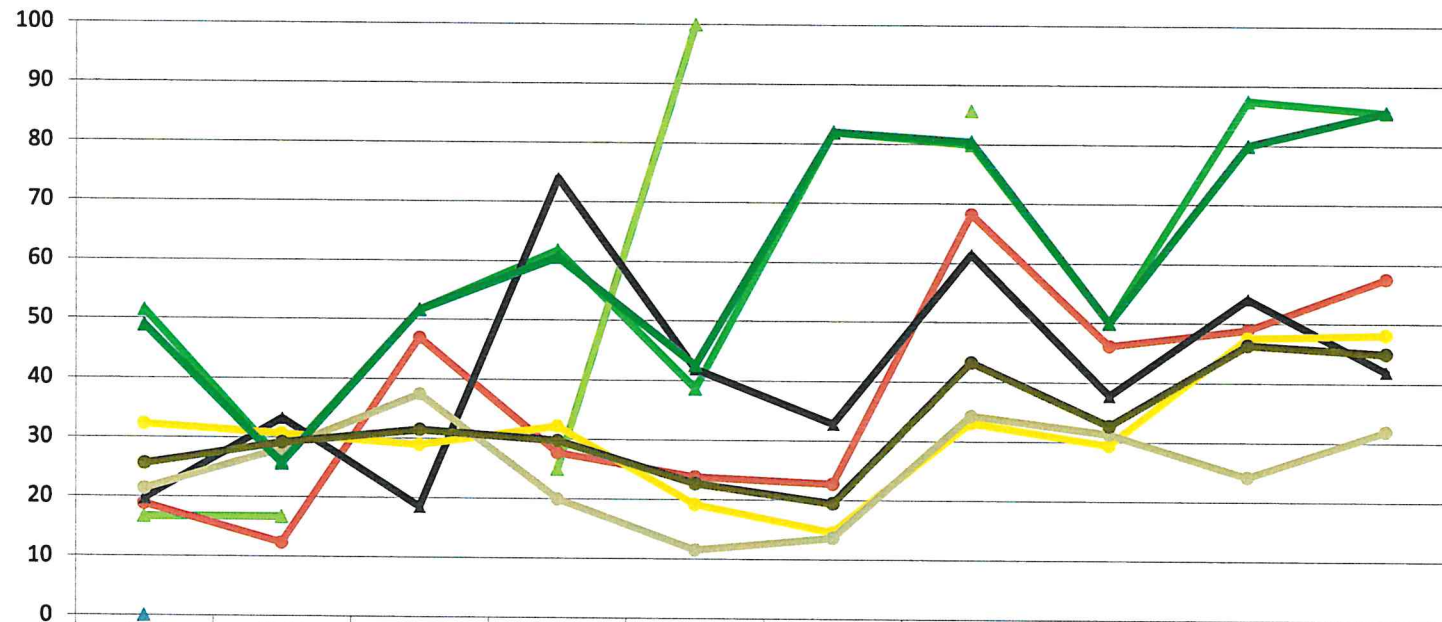

	1991	1994	1997	2000	2003	2006	2009	2012	2015	2018
Fichte	48,6	74,0	48,3	38,2	61,4	18,0	20,0	50,0	12,5	14,4
Tanne	100,0									
Kiefer	83,3	83,3		75,0	0,0		14,3			
Buche	81,2	87,7	53,0	72,3	76,2	77,3	31,8	53,8	51,1	42,5
Eiche	80,3	66,8	81,5	26,1	58,1	67,2	38,6	62,3	45,9	58,1
Edellaubbäume	67,8	69,4	71,1	67,8	80,8	85,4	67,0	70,6	52,5	51,8
sonst. Laubbäume	78,7	72,0	62,6	80,1	88,5	86,4	65,7	68,7	75,8	68,1
Nadelbäume	51,1	74,3	48,3	39,4	57,4	18,0	19,6	50,0	20,0	14,4
Laubbäume	74,4	70,8	68,6	70,3	77,4	80,6	56,8	67,4	53,7	55,0

Jahr

Zeitreihe der Baumartenanteile der aufgenommenen Verjüngungspflanzen
Höhenbereich: ab 20 Zentimeter Höhe bis zur maximalen Verbisshöhe
Hegegemeinschaft Nr. 605 Milzgrund (Landkreis Rhön-Grabfeld)

2018

Zeitreihe der Anteile der Pflanzen ohne Verbiss und ohne Fegeschäden
Höhenbereich: ab 20 Zentimeter bis zur maximalen Verbisshöhe
Hegegemeinschaft Nr. 605 Milzgrund (Landkreis Rhön-Grabfeld)

2018

Anteile der unverbissenen und unverfegten Pflanzen (%)

	1991	1994	1997	2000	2003	2006	2009	2012	2015	2018
Fichte	51,4	26,0	51,7	61,8	38,6	82,0	80,0	50,0	87,5	85,6
Tanne	0,0									
Kiefer	16,7	16,7		25,0	100,0		85,7			
Buche	18,8	12,3	47,0	27,7	23,8	22,7	68,2	46,2	48,9	57,5
Eiche	19,7	33,2	18,5	73,9	41,9	32,8	61,4	37,7	54,1	41,9
Edellaubbäume	32,2	30,6	28,9	32,2	19,2	14,6	33,0	29,4	47,5	48,2
sonst. Laubbäume	21,3	28,0	37,4	19,9	11,5	13,6	34,3	31,3	24,2	31,9
Nadelbäume	48,9	25,7	51,7	60,6	42,6	82,0	80,4	50,0	80,0	85,6
Laubbäume	25,6	29,2	31,4	29,7	22,6	19,4	43,2	32,6	46,3	45,0