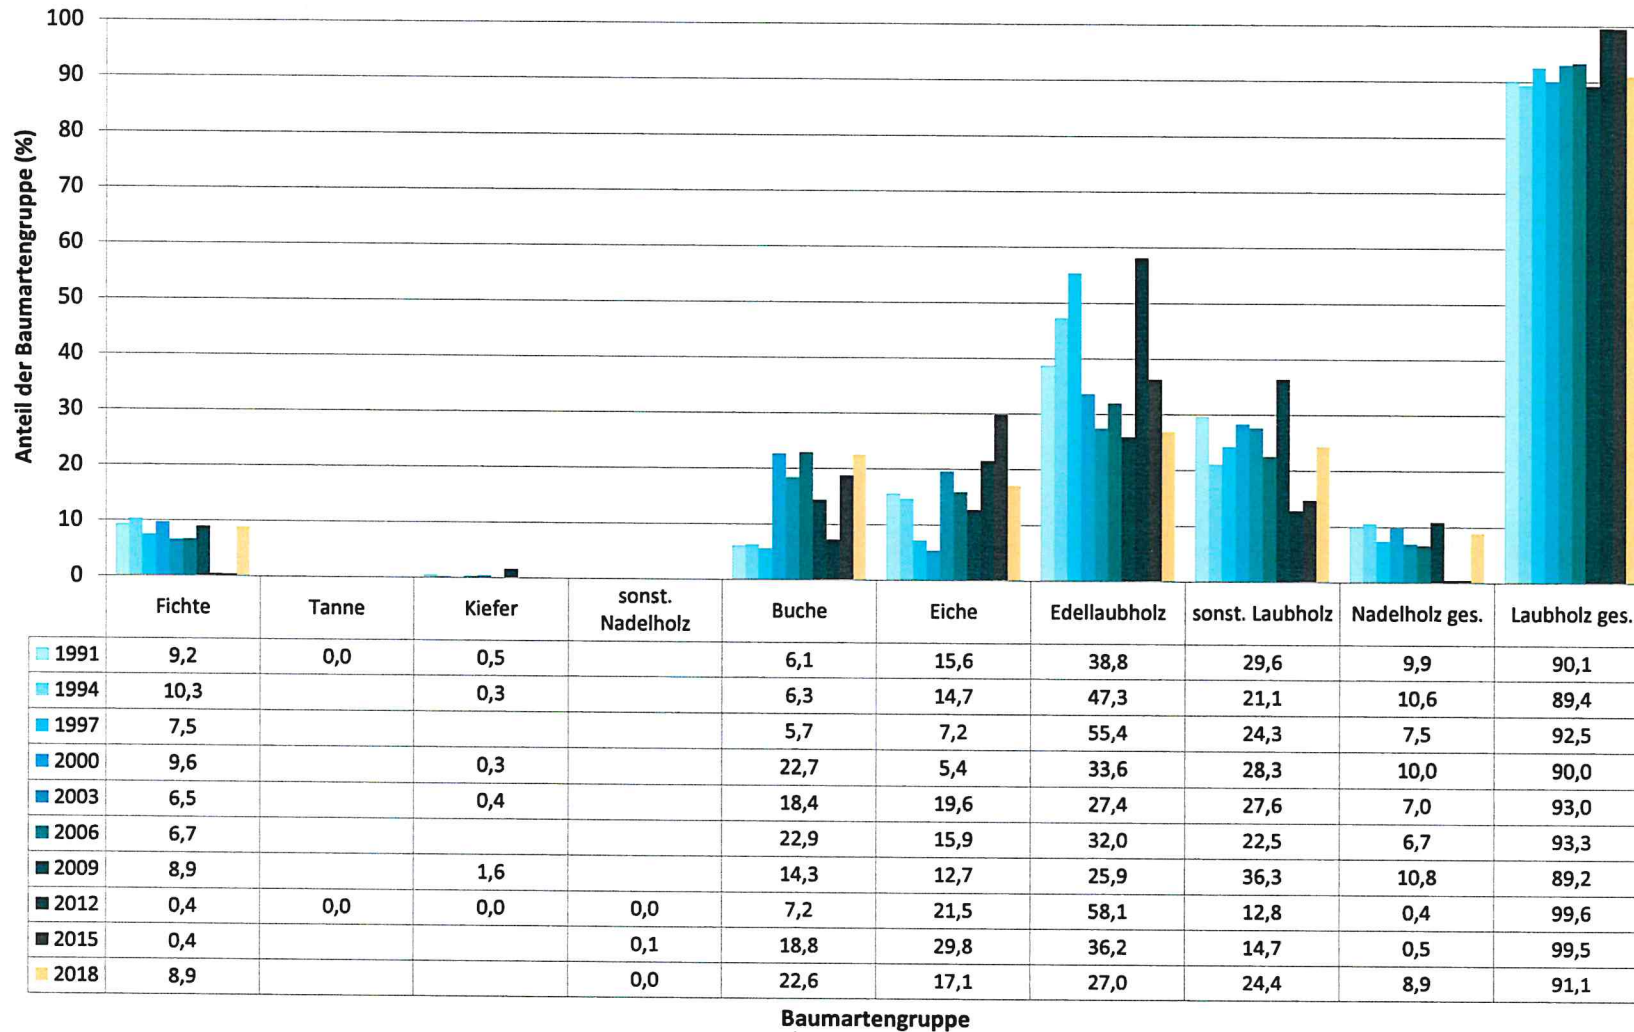

Zeitreihe der Anteile der Pflanzen mit Verbiss und/oder Fegeschäden
Höhenbereich: ab 20 Zentimeter bis zur maximalen Verbisshöhe
Hegegemeinschaft Nr. 605 Milzgrund (Landkreis Rhön-Grabfeld)

2018

Anteile der verbissenen und/oder verfegten Pflanzen (%)

	1991	1994	1997	2000	2003	2006	2009	2012	2015	2018
Fichte	48,6	74,0	48,3	38,2	61,4	18,0	20,0	50,0	12,5	14,4
Tanne	100,0									
Kiefer	83,3	83,3		75,0	0,0		14,3			
Buche	81,2	87,7	53,0	72,3	76,2	77,3	31,8	53,8	51,1	42,5
Eiche	80,3	66,8	81,5	26,1	58,1	67,2	38,6	62,3	45,9	58,1
Edellaubbäume	67,8	69,4	71,1	67,8	80,8	85,4	67,0	70,6	52,5	51,8
sonst. Laubbäume	78,7	72,0	62,6	80,1	88,5	86,4	65,7	68,7	75,8	68,1
Nadelbäume	51,1	74,3	48,3	39,4	57,4	18,0	19,6	50,0	20,0	14,4
Laubbäume	74,4	70,8	68,6	70,3	77,4	80,6	56,8	67,4	53,7	55,0

Jahr

Zeitreihe der Baumartenanteile der aufgenommenen Verjüngungspflanzen
Höhenbereich: ab 20 Zentimeter Höhe bis zur maximalen Verbisshöhe
Hegegemeinschaft Nr. 605 Milzgrund (Landkreis Rhön-Grabfeld)

2018

Zeitreihe der Anteile der Pflanzen ohne Verbiss und ohne Fegeschäden
Höhenbereich: ab 20 Zentimeter bis zur maximalen Verbisshöhe
Hegegemeinschaft Nr. 605 Milzgrund (Landkreis Rhön-Grabfeld)

2018

Anteile der unverbissenen und unverfegten Pflanzen (%)