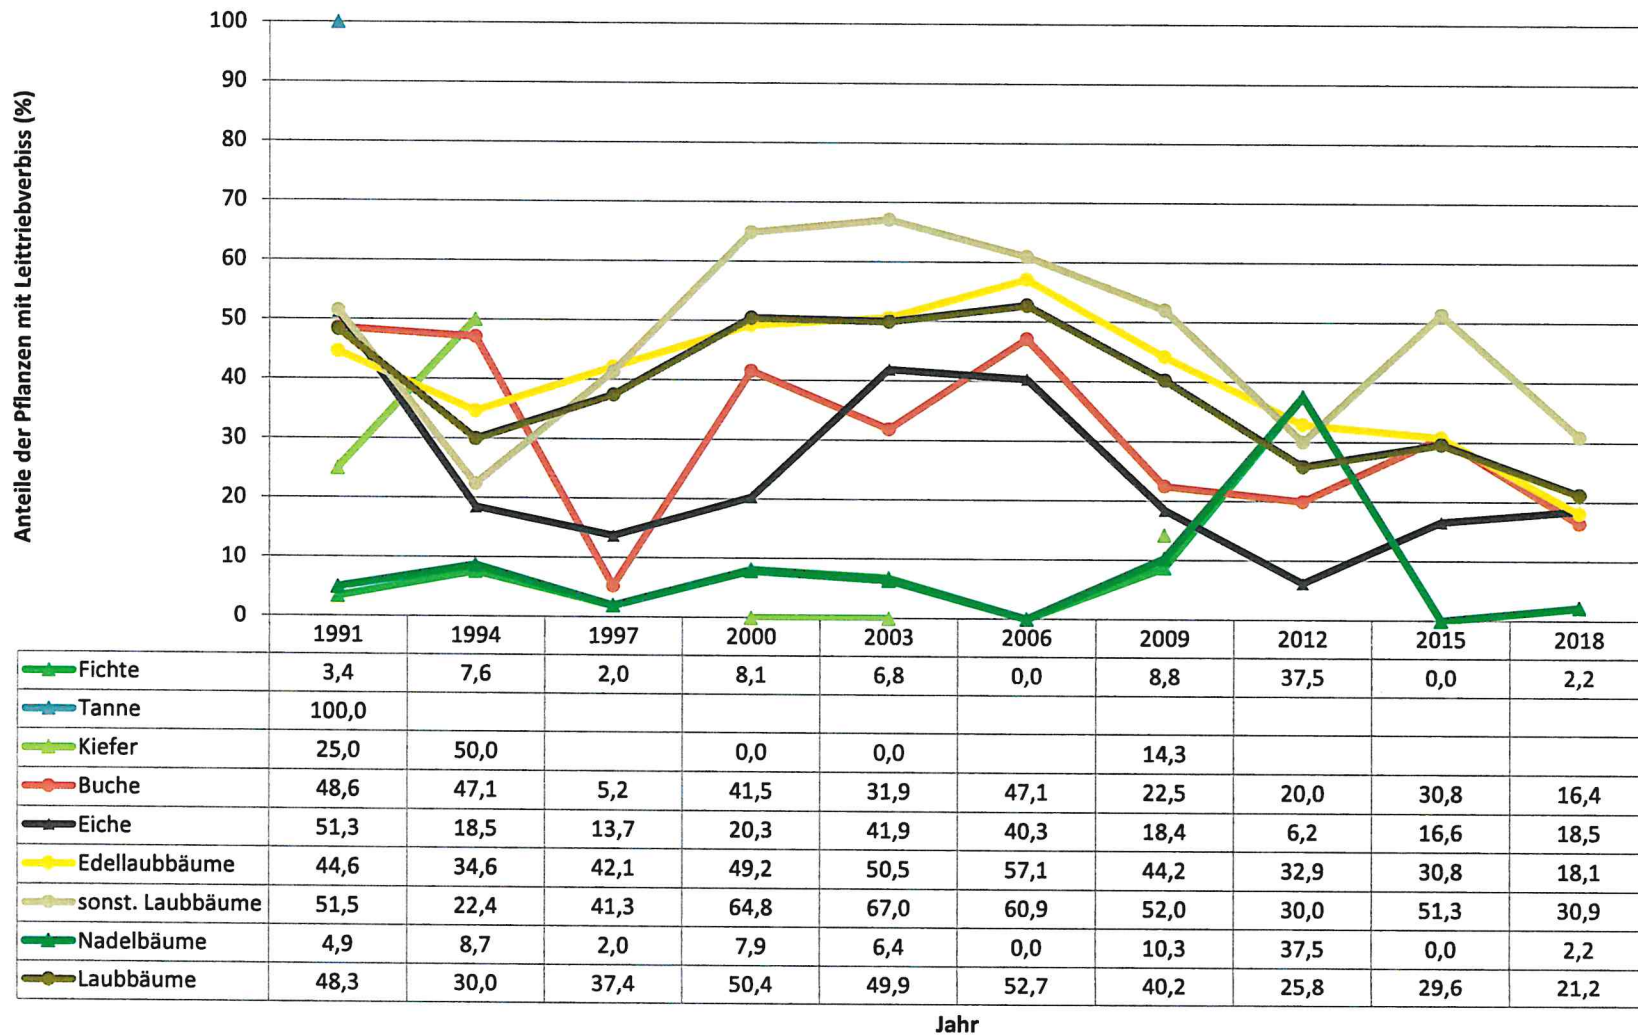

Jahr

Zeitreihe der Baumartenanteile der aufgenommenen Verjüngungspflanzen
Höhenbereich: ab 20 Zentimeter Höhe bis zur maximalen Verbisshöhe
Hegegemeinschaft Nr. 605 Milzgrund (Landkreis Rhön-Grabfeld)

2018

Zeitreihe der Anteile der Pflanzen ohne Verbiss und ohne Fegeschäden
Höhenbereich: ab 20 Zentimeter bis zur maximalen Verbisshöhe
Hegegemeinschaft Nr. 605 Milzgrund (Landkreis Rhön-Grabfeld)

2018

Anteile der unverbissenen und unverfegten Pflanzen (%)

	1991	1994	1997	2000	2003	2006	2009	2012	2015	2018
Fichte	51,4	26,0	51,7	61,8	38,6	82,0	80,0	50,0	87,5	85,6
Tanne	0,0									
Kiefer	16,7	16,7		25,0	100,0		85,7			
Buche	18,8	12,3	47,0	27,7	23,8	22,7	68,2	46,2	48,9	57,5
Eiche	19,7	33,2	18,5	73,9	41,9	32,8	61,4	37,7	54,1	41,9
Edellaubbäume	32,2	30,6	28,9	32,2	19,2	14,6	33,0	29,4	47,5	48,2
sonst. Laubbäume	21,3	28,0	37,4	19,9	11,5	13,6	34,3	31,3	24,2	31,9
Nadelbäume	48,9	25,7	51,7	60,6	42,6	82,0	80,4	50,0	80,0	85,6
Laubbäume	25,6	29,2	31,4	29,7	22,6	19,4	43,2	32,6	46,3	45,0

Jahr

Zeitreihe der Anteile der Pflanzen mit Leittriebverbiss
Höhenbereich: ab 20 Zentimeter bis zur maximalen Verbisshöhe
Hegegemeinschaft Nr. 605 Milzgrund (Landkreis Rhön-Grabfeld)

2018

Auswertung der Verjüngungsinventur 2018 für die Hegegemeinschaft Nr. 605 Milzgrund (Landkreis Rhön-Grabfeld)