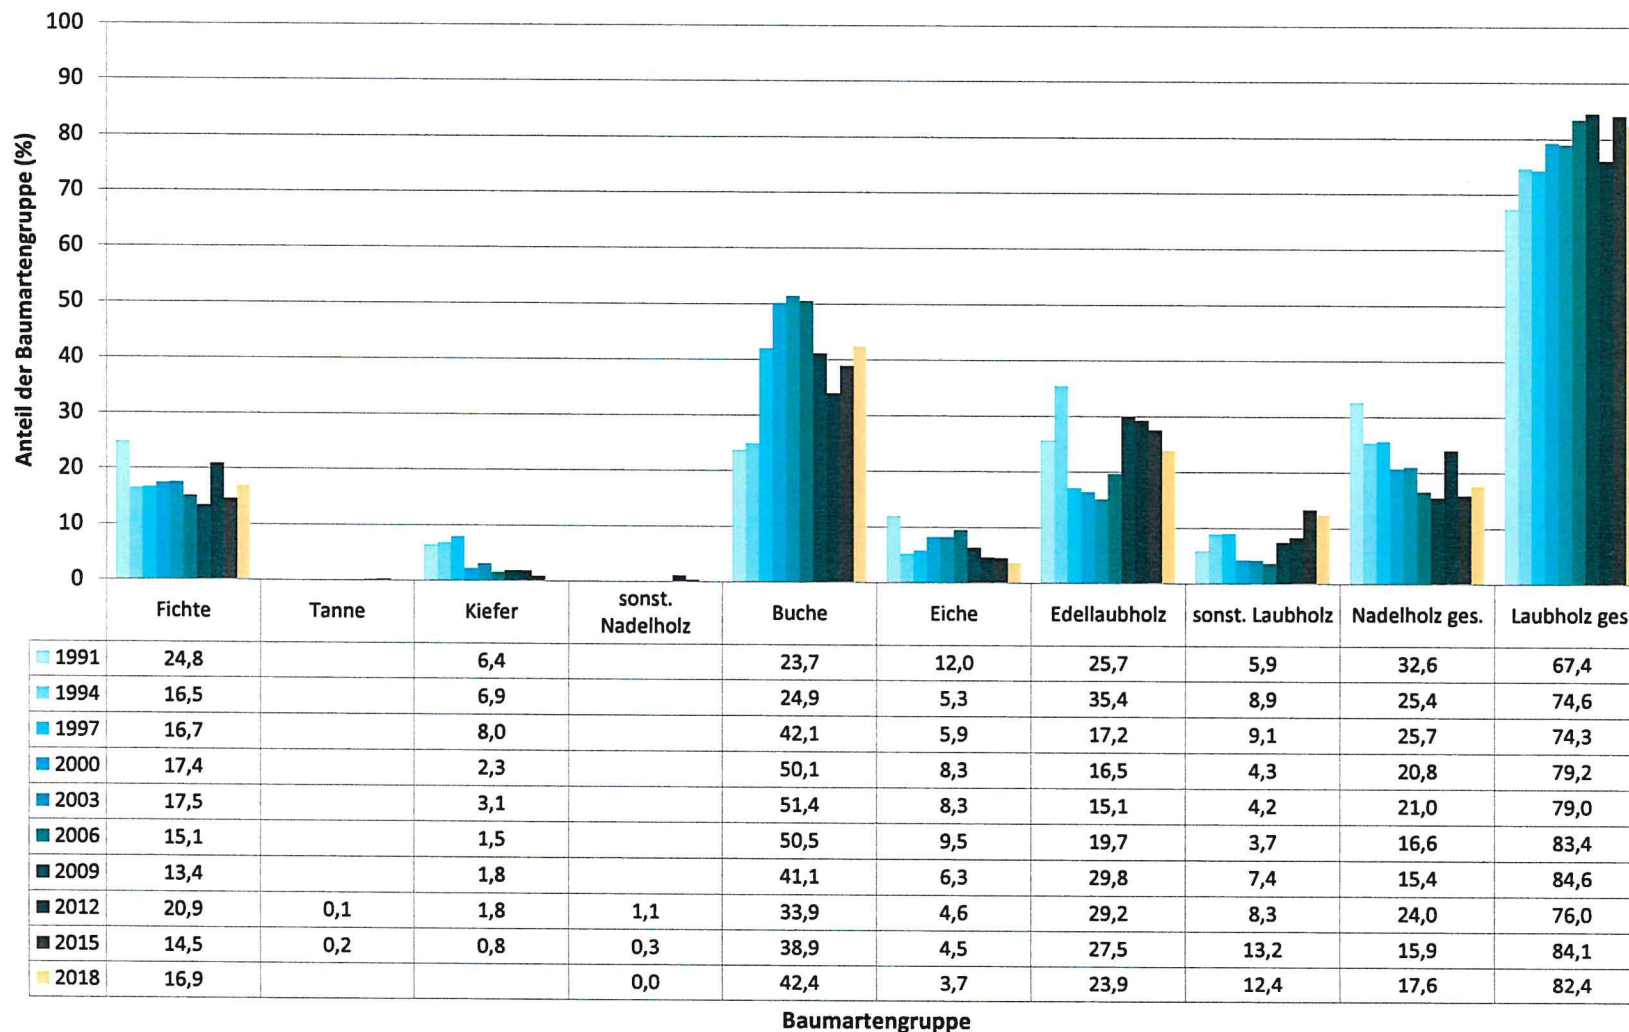

Zeitreihe der Anteile der Pflanzen mit Verbiss und/oder Fegeschäden
Höhenbereich: ab 20 Zentimeter bis zur maximalen Verbisshöhe
Hegegemeinschaft Nr. 598 Bischofsheim a.d.Rhön (Landkreis Rhön-Grabfeld)

2018

Anteile der verbissenen und/oder verfegten Pflanzen (%)

	1991	1994	1997	2000	2003	2006	2009	2012	2015	2018
Fichte	31,0	8,3	8,0	6,1	17,1	17,7	52,9	40,3	31,0	42,1
Tanne								66,7	75,0	
Kiefer	4,0	5,6	3,6	25,5	5,3	25,8	59,0	20,5	29,4	
Buche	78,6	51,7	40,4	33,5	21,0	39,0	63,2	53,7	55,8	53,3
Eiche	84,2	78,9	61,3	62,6	27,1	38,3	92,7	72,0	62,6	60,8
Edellaubbäume	81,8	79,1	56,1	70,1	65,3	60,2	72,0	69,8	67,3	76,7
sonst. Laubbäume	85,5	84,1	30,4	58,8	52,5	70,7	58,1	43,9	35,4	68,9
Nadelbäume	25,4	7,8	7,2	8,4	15,7	18,5	53,3	39,5	30,7	44,0
Laubbäume	81,4	70,5	44,5	45,5	31,8	45,4	68,0	59,9	56,7	62,8

Jahr

Zeitreihe der Baumartenanteile der aufgenommenen Verjüngungspflanzen
Höhenbereich: ab 20 Zentimeter Höhe bis zur maximalen Verbisshöhe
Hegegemeinschaft Nr. 598 Bischofsheim a.d.Rhön (Landkreis Rhön-Grabfeld)

2018

Baumartengruppe

**Zeitreihe der Anteile der Pflanzen ohne Verbiss und ohne Fegeschäden
Höhenbereich: ab 20 Zentimeter bis zur maximalen Verbisshöhe
Hegegemeinschaft Nr. 598 Bischofsheim a.d.Rhön (Landkreis Rhön-Grabfeld)**