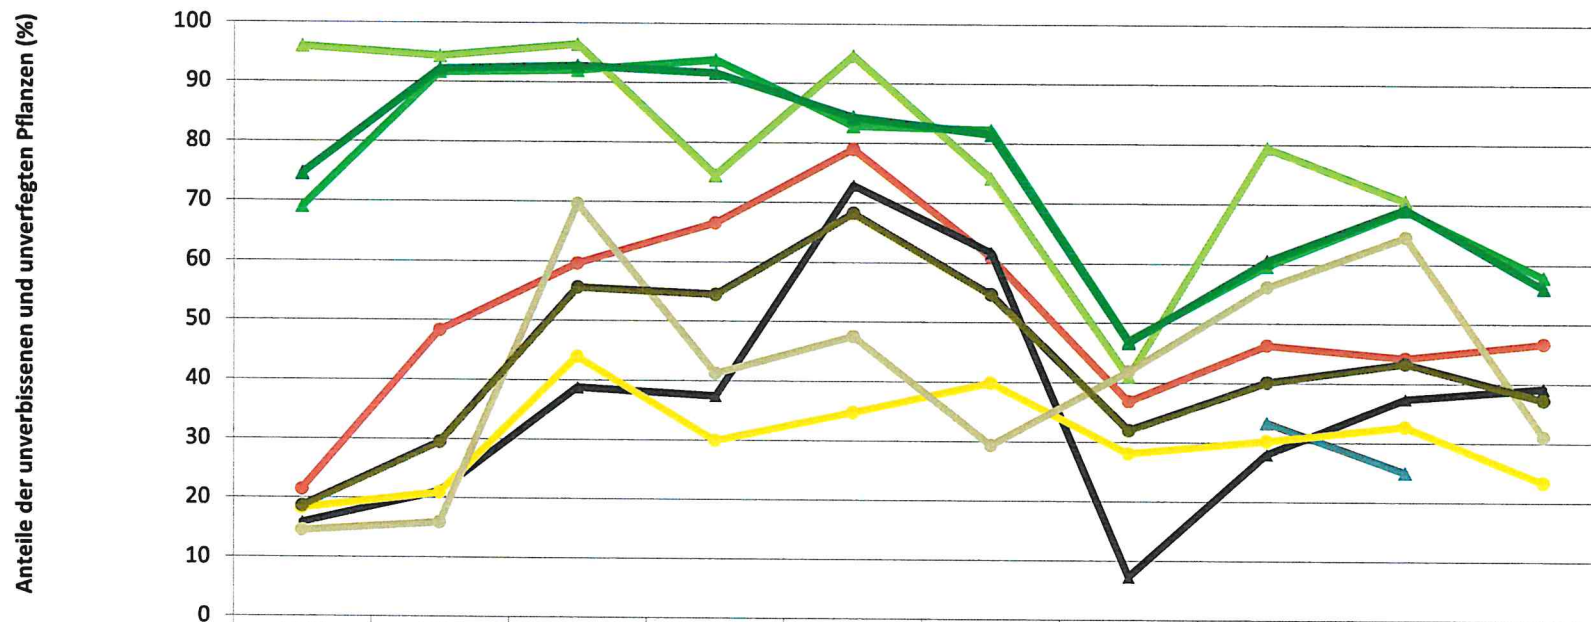

2018

Anteile der verbissenen und/oder verfegten Pflanzen (%)

	1991	1994	1997	2000	2003	2006	2009	2012	2015	2018
Fichte	31,0	8,3	8,0	6,1	17,1	17,7	52,9	40,3	31,0	42,1
Tanne								66,7	75,0	
Kiefer	4,0	5,6	3,6	25,5	5,3	25,8	59,0	20,5	29,4	
Buche	78,6	51,7	40,4	33,5	21,0	39,0	63,2	53,7	55,8	53,3
Eiche	84,2	78,9	61,3	62,6	27,1	38,3	92,7	72,0	62,6	60,8
Edellaubbäume	81,8	79,1	56,1	70,1	65,3	60,2	72,0	69,8	67,3	76,7
sonst. Laubbäume	85,5	84,1	30,4	58,8	52,5	70,7	58,1	43,9	35,4	68,9
Nadelbäume	25,4	7,8	7,2	8,4	15,7	18,5	53,3	39,5	30,7	44,0
Laubbäume	81,4	70,5	44,5	45,5	31,8	45,4	68,0	59,9	56,7	62,8

Jahr

Zeitreihe der Baumartenanteile der aufgenommenen Verjüngungspflanzen
Höhenbereich: ab 20 Zentimeter Höhe bis zur maximalen Verbisshöhe
Hegegemeinschaft Nr. 598 Bischofsheim a.d.Rhön (Landkreis Rhön-Grabfeld)

2018

Baumartengruppe

**Zeitreihe der Anteile der Pflanzen ohne Verbiss und ohne Fegeschäden
Höhenbereich: ab 20 Zentimeter bis zur maximalen Verbisshöhe
Hegegemeinschaft Nr. 598 Bischofsheim a.d.Rhön (Landkreis Rhön-Grabfeld)**

2018

	1991	1994	1997	2000	2003	2006	2009	2012	2015	2018
Fichte	69,0	91,7	92,0	93,9	82,9	82,3	47,1	59,7	69,0	57,9
Tanne								33,3	25,0	
Kiefer	96,0	94,4	96,4	74,5	94,7	74,2	41,0	79,5	70,6	
Buche	21,4	48,3	59,6	66,5	79,0	61,0	36,8	46,3	44,2	46,7
Eiche	15,8	21,1	38,7	37,4	72,9	61,7	7,3	28,0	37,4	39,2
Edellaubbäume	18,2	20,9	43,9	29,9	34,7	39,8	28,0	30,2	32,7	23,3
sonst. Laubbäume	14,5	15,9	69,6	41,2	47,5	29,3	41,9	56,1	64,6	31,1
Nadelbäume	74,6	92,2	92,8	91,6	84,3	81,5	46,7	60,5	69,3	56,0
Laubbäume	18,6	29,5	55,5	54,5	68,2	54,6	32,0	40,1	43,3	37,2