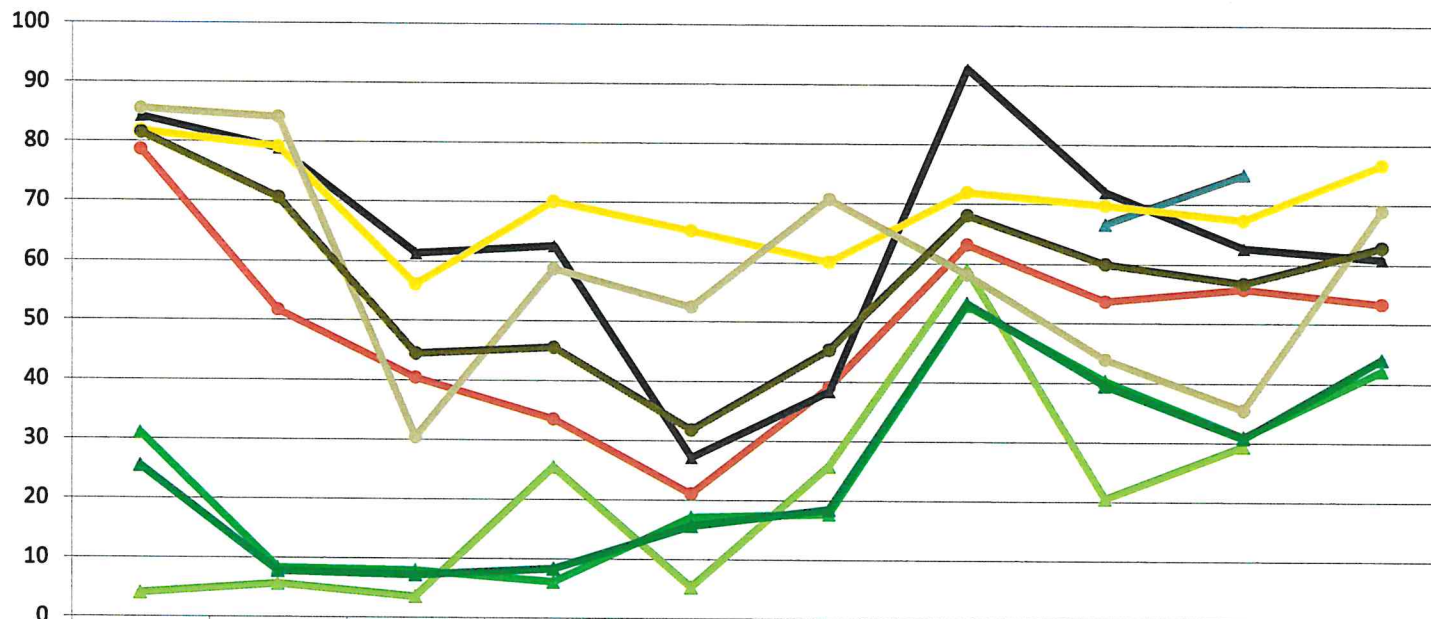

Zeitreihe der Anteile der Pflanzen mit Verbiss und/oder Fegeschäden
Höhenbereich: ab 20 Zentimeter bis zur maximalen Verbisshöhe
Hegegemeinschaft Nr. 598 Bischofsheim a.d.Rhön (Landkreis Rhön-Grabfeld)

2018

Anteile der verbissenen und/oder verfegten Pflanzen (%)

	1991	1994	1997	2000	2003	2006	2009	2012	2015	2018
Fichte	31,0	8,3	8,0	6,1	17,1	17,7	52,9	40,3	31,0	42,1
Tanne								66,7	75,0	
Kiefer	4,0	5,6	3,6	25,5	5,3	25,8	59,0	20,5	29,4	
Buche	78,6	51,7	40,4	33,5	21,0	39,0	63,2	53,7	55,8	53,3
Eiche	84,2	78,9	61,3	62,6	27,1	38,3	92,7	72,0	62,6	60,8
Edellaubbäume	81,8	79,1	56,1	70,1	65,3	60,2	72,0	69,8	67,3	76,7
sonst. Laubbäume	85,5	84,1	30,4	58,8	52,5	70,7	58,1	43,9	35,4	68,9
Nadelbäume	25,4	7,8	7,2	8,4	15,7	18,5	53,3	39,5	30,7	44,0
Laubbäume	81,4	70,5	44,5	45,5	31,8	45,4	68,0	59,9	56,7	62,8