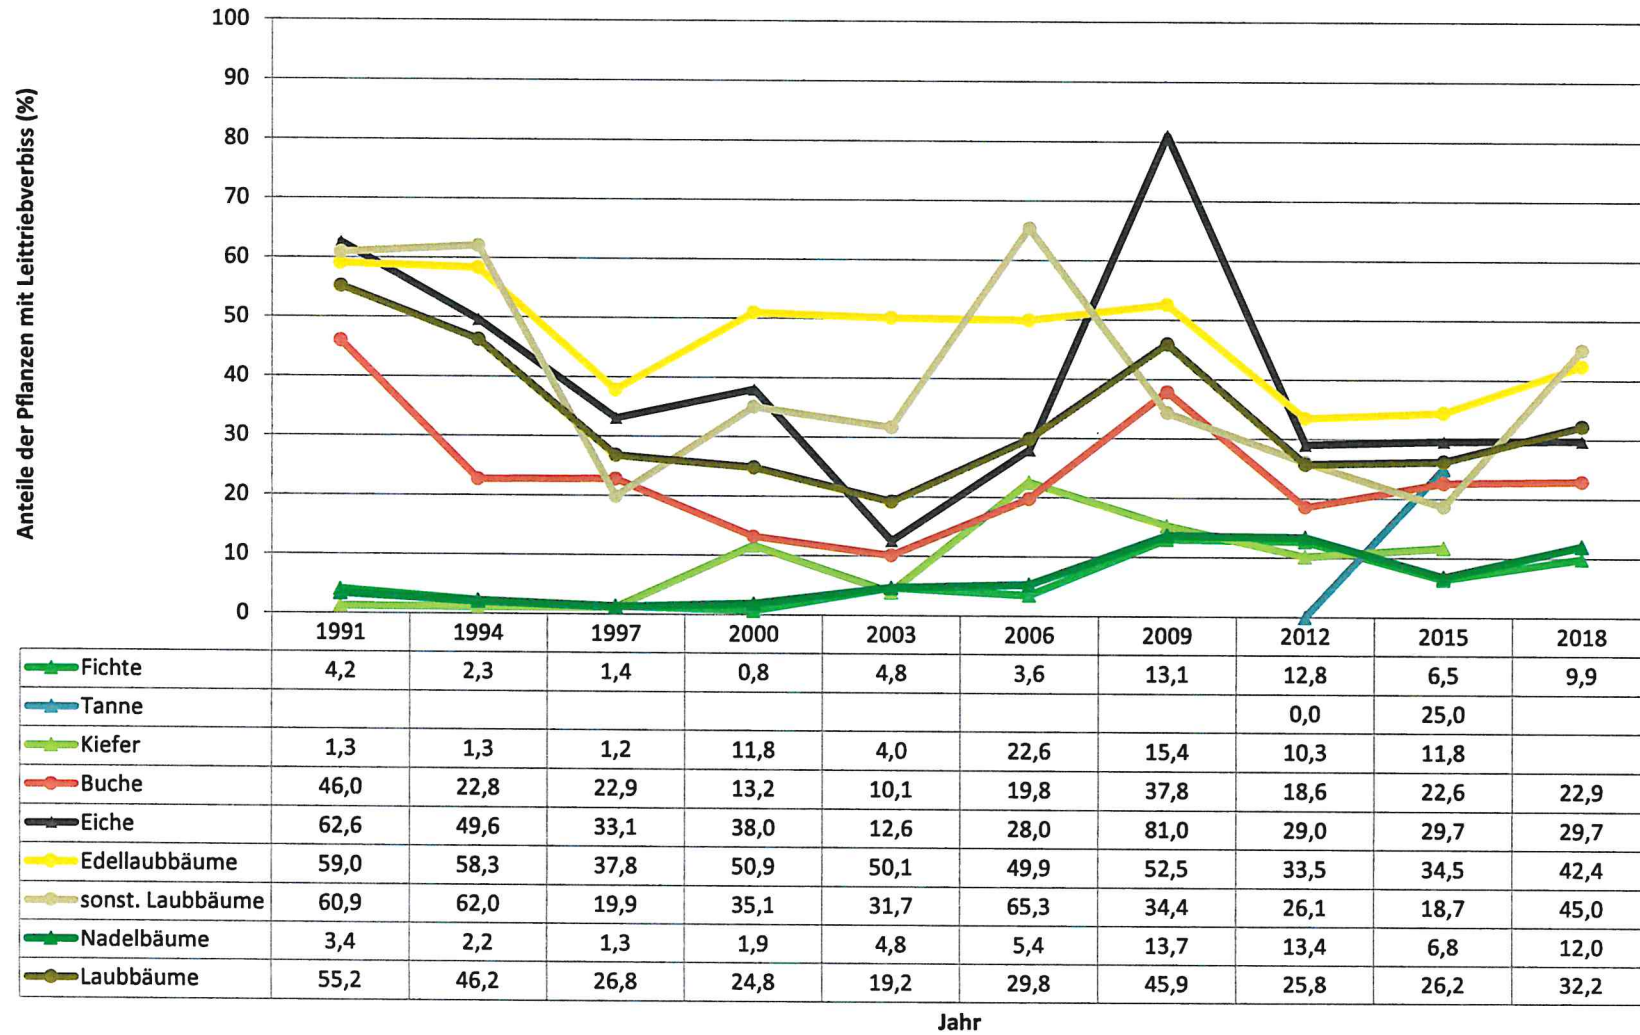

2018

	1991	1994	1997	2000	2003	2006	2009	2012	2015	2018
Fichte	69,0	91,7	92,0	93,9	82,9	82,3	47,1	59,7	69,0	57,9
Tanne								33,3	25,0	
Kiefer	96,0	94,4	96,4	74,5	94,7	74,2	41,0	79,5	70,6	
Buche	21,4	48,3	59,6	66,5	79,0	61,0	36,8	46,3	44,2	46,7
Eiche	15,8	21,1	38,7	37,4	72,9	61,7	7,3	28,0	37,4	39,2
Edellaubbäume	18,2	20,9	43,9	29,9	34,7	39,8	28,0	30,2	32,7	23,3
sonst. Laubbäume	14,5	15,9	69,6	41,2	47,5	29,3	41,9	56,1	64,6	31,1
Nadelbäume	74,6	92,2	92,8	91,6	84,3	81,5	46,7	60,5	69,3	56,0
Laubbäume	18,6	29,5	55,5	54,5	68,2	54,6	32,0	40,1	43,3	37,2

Jahr

2018

Zeitreihe der Anteile der Pflanzen mit Leittriebverbiss
Höhenbereich: ab 20 Zentimeter bis zur maximalen Verbisshöhe
Hegegemeinschaft Nr. 598 Bischofsheim a.d.Rhön (Landkreis Rhön-Grabfeld)

Auswertung der Verjüngungsinventur 2018 für die Hegegemeinschaft Nr. 598 Bischofsheim a.d.Rhön (Landkreis Rhön-Grabfeld)