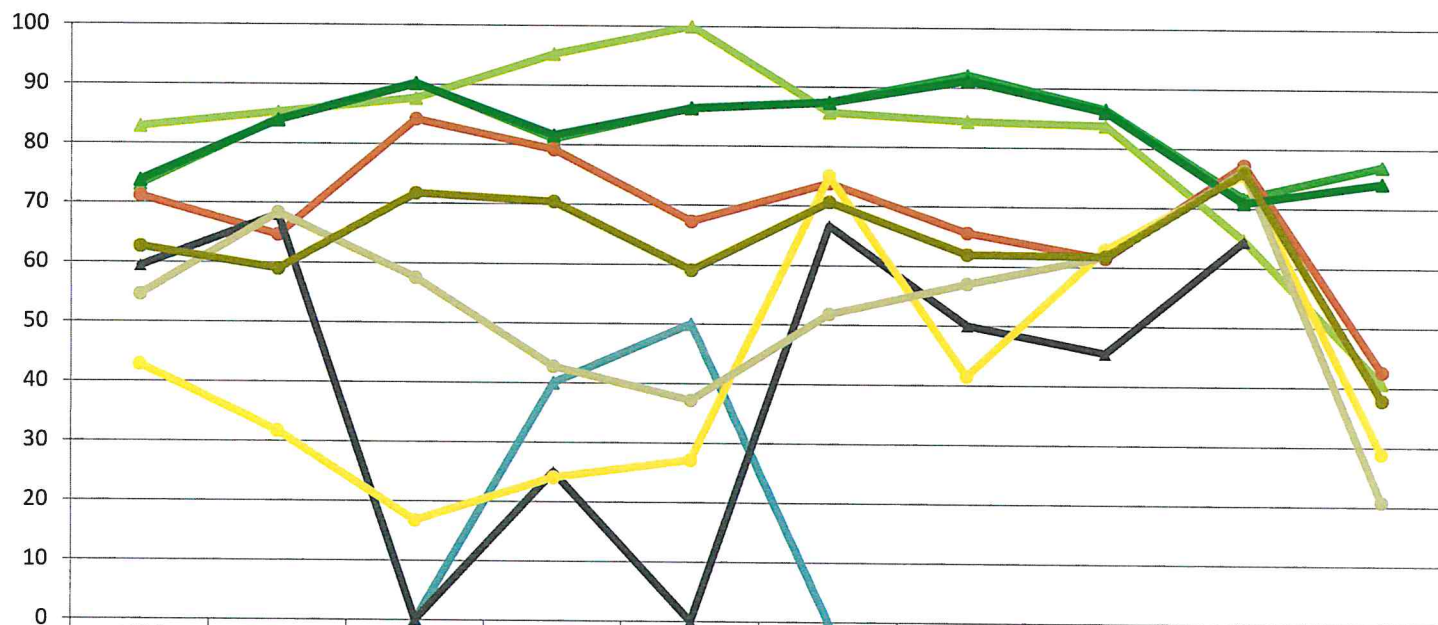

	1991	1994	1997	2000	2003	2006	2009	2012	2015	2018
Fichte	26,9	15,9	9,8	19,0	13,7	12,6	7,9	13,6	28,3	23,0
Tanne			100,0	60,0	50,0	100,0				
Kiefer	17,2	14,8	12,4	4,8	0,0	14,3	15,7	16,3	35,3	59,3
Buche	28,9	35,4	15,8	20,8	32,8	26,2	34,4	38,6	22,7	57,4
Eiche	40,6	32,0	100,0	75,0	100,0	33,3	50,0	54,5	35,6	
Edellaubbäume	57,1	68,3	83,2	75,9	72,8	25,0	58,5	37,1	24,4	71,1
sonst. Laubbäume	45,4	31,7	42,5	57,2	62,8	48,2	43,0	38,3	23,7	79,2
Nadelbäume	26,3	16,1	9,9	18,5	13,8	12,6	8,8	14,0	29,1	25,8
Laubbäume	37,4	41,1	28,3	29,6	41,0	29,4	38,0	38,3	24,0	62,2

Jahr

Zeitreihe der Baumartenanteile der aufgenommenen Verjüngungspflanzen
Höhenbereich: ab 20 Zentimeter Höhe bis zur maximalen Verbisshöhe
Hegegemeinschaft Nr. 595 Schondra (Landkreis Bad Kissingen)

2018

Zeitreihe der Anteile der Pflanzen ohne Verbiss und ohne Fegeschäden
Höhenbereich: ab 20 Zentimeter bis zur maximalen Verbisshöhe
Hegegemeinschaft Nr. 595 Schondra (Landkreis Bad Kissingen)

2018

Anteile der unverbissenen und unverfegten Pflanzen (%)

	1991	1994	1997	2000	2003	2006	2009	2012	2015	2018
Fichte	73,1	84,1	90,2	81,0	86,3	87,4	92,1	86,4	71,7	77,0
Tanne			0,0	40,0	50,0	0,0				
Kiefer	82,8	85,2	87,6	95,2	100,0	85,7	84,3	83,8	64,7	40,7
Buche	71,1	64,6	84,2	79,2	67,2	73,8	65,6	61,4	77,3	42,6
Eiche	59,4	68,0	0,0	25,0	0,0	66,7	50,0	45,5	64,4	
Edellaubbäume	42,9	31,7	16,8	24,1	27,2	75,0	41,5	62,9	75,6	28,9
sonst. Laubbäume	54,6	68,3	57,5	42,8	37,2	51,8	57,0	61,7	76,3	20,8
Nadelbäume	73,7	83,9	90,1	81,5	86,2	87,4	91,2	86,0	70,9	74,2
Laubbäume	62,6	58,9	71,7	70,4	59,0	70,6	62,0	61,7	76,0	37,8