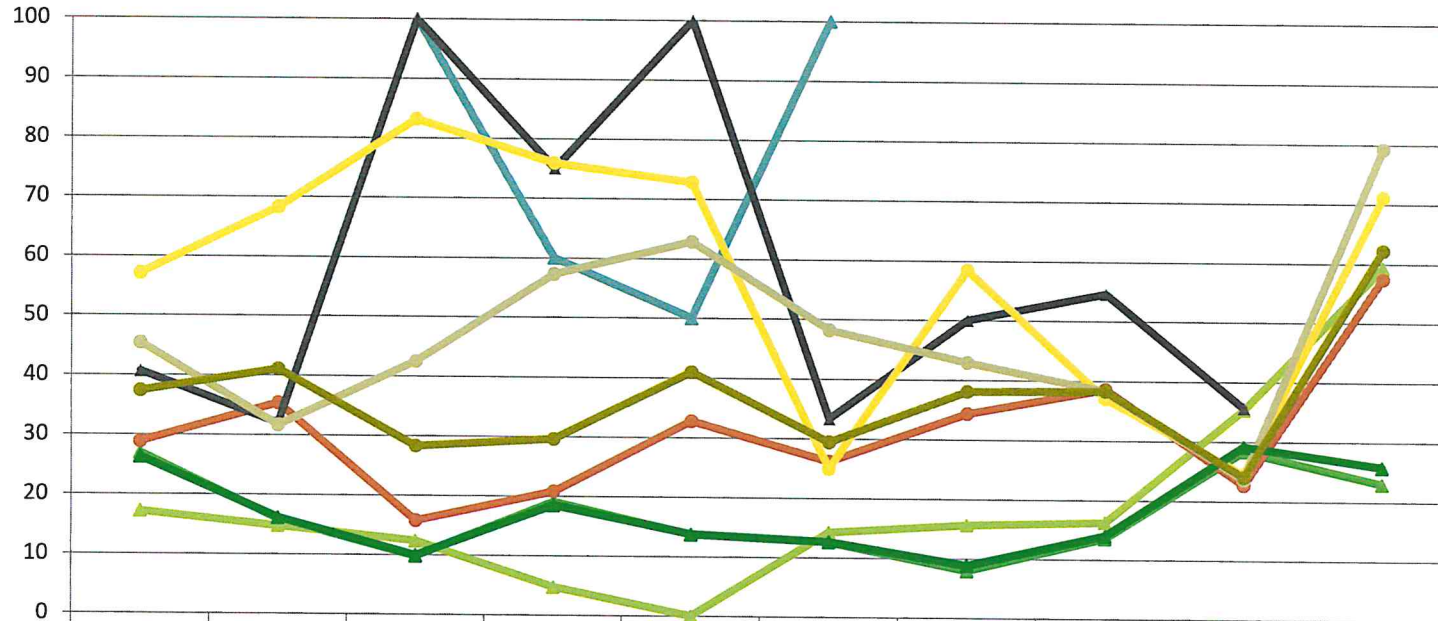

Zeitreihe der Anteile der Pflanzen mit Verbiss und/oder Fegeschäden
Höhenbereich: ab 20 Zentimeter bis zur maximalen Verbisshöhe
Hegegemeinschaft Nr. 595 Schondra (Landkreis Bad Kissingen)

2018

Anteile der verbissenen und/oder verfestigten Pflanzen (%)

	1991	1994	1997	2000	2003	2006	2009	2012	2015	2018
Fichte	26,9	15,9	9,8	19,0	13,7	12,6	7,9	13,6	28,3	23,0
Tanne			100,0	60,0	50,0	100,0				
Kiefer	17,2	14,8	12,4	4,8	0,0	14,3	15,7	16,3	35,3	59,3
Buche	28,9	35,4	15,8	20,8	32,8	26,2	34,4	38,6	22,7	57,4
Eiche	40,6	32,0	100,0	75,0	100,0	33,3	50,0	54,5	35,6	
Edellaubbäume	57,1	68,3	83,2	75,9	72,8	25,0	58,5	37,1	24,4	71,1
sonst. Laubbäume	45,4	31,7	42,5	57,2	62,8	48,2	43,0	38,3	23,7	79,2
Nadelbäume	26,3	16,1	9,9	18,5	13,8	12,6	8,8	14,0	29,1	25,8
Laubbäume	37,4	41,1	28,3	29,6	41,0	29,4	38,0	38,3	24,0	62,2

Jahr

Zeitreihe der Baumartenanteile der aufgenommenen Verjüngungspflanzen
Höhenbereich: ab 20 Zentimeter Höhe bis zur maximalen Verbisshöhe
Hegegemeinschaft Nr. 595 Schondra (Landkreis Bad Kissingen)

2018

Zeitreihe der Anteile der Pflanzen ohne Verbiss und ohne Fegeschäden
Höhenbereich: ab 20 Zentimeter bis zur maximalen Verbisshöhe
Hegegemeinschaft Nr. 595 Schondra (Landkreis Bad Kissingen)

2018

Anteile der unverbissenen und unverfegten Pflanzen (%)