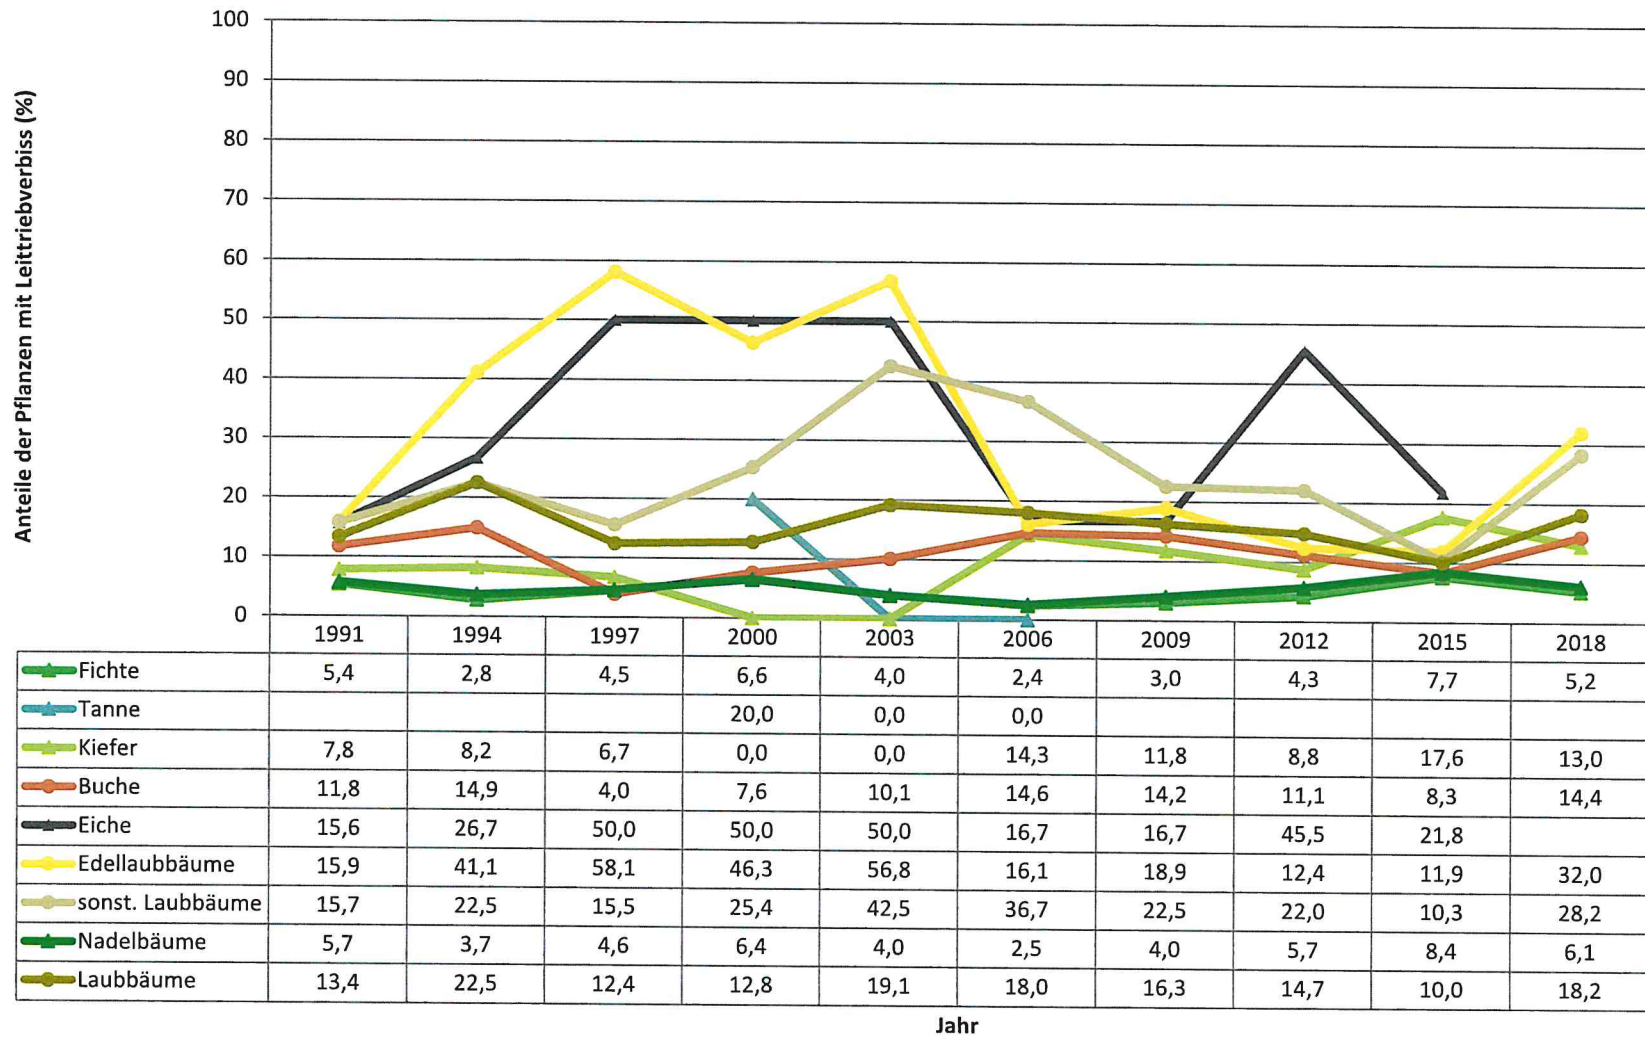

Zeitreihe der Anteile der Pflanzen ohne Verbiss und ohne Fegeschäden
Höhenbereich: ab 20 Zentimeter bis zur maximalen Verbisshöhe
Hegegemeinschaft Nr. 595 Schondra (Landkreis Bad Kissingen)

2018

Anteile der unverbissenen und unverfegten Pflanzen (%)

	1991	1994	1997	2000	2003	2006	2009	2012	2015	2018
Fichte	73,1	84,1	90,2	81,0	86,3	87,4	92,1	86,4	71,7	77,0
Tanne			0,0	40,0	50,0	0,0				
Kiefer	82,8	85,2	87,6	95,2	100,0	85,7	84,3	83,8	64,7	40,7
Buche	71,1	64,6	84,2	79,2	67,2	73,8	65,6	61,4	77,3	42,6
Eiche	59,4	68,0	0,0	25,0	0,0	66,7	50,0	45,5	64,4	
Edellaubbäume	42,9	31,7	16,8	24,1	27,2	75,0	41,5	62,9	75,6	28,9
sonst. Laubbäume	54,6	68,3	57,5	42,8	37,2	51,8	57,0	61,7	76,3	20,8
Nadelbäume	73,7	83,9	90,1	81,5	86,2	87,4	91,2	86,0	70,9	74,2
Laubbäume	62,6	58,9	71,7	70,4	59,0	70,6	62,0	61,7	76,0	37,8

Jahr

Zeitreihe der Anteile der Pflanzen mit Leittriebverbiss
Höhenbereich: ab 20 Zentimeter bis zur maximalen Verbisshöhe
Hegegemeinschaft Nr. 595 Schondra (Landkreis Bad Kissingen)

2018

Auswertung der Verjüngungsinventur 2018 für die Hegegemeinschaft Nr. 595 Schondra (Landkreis Bad Kissingen)