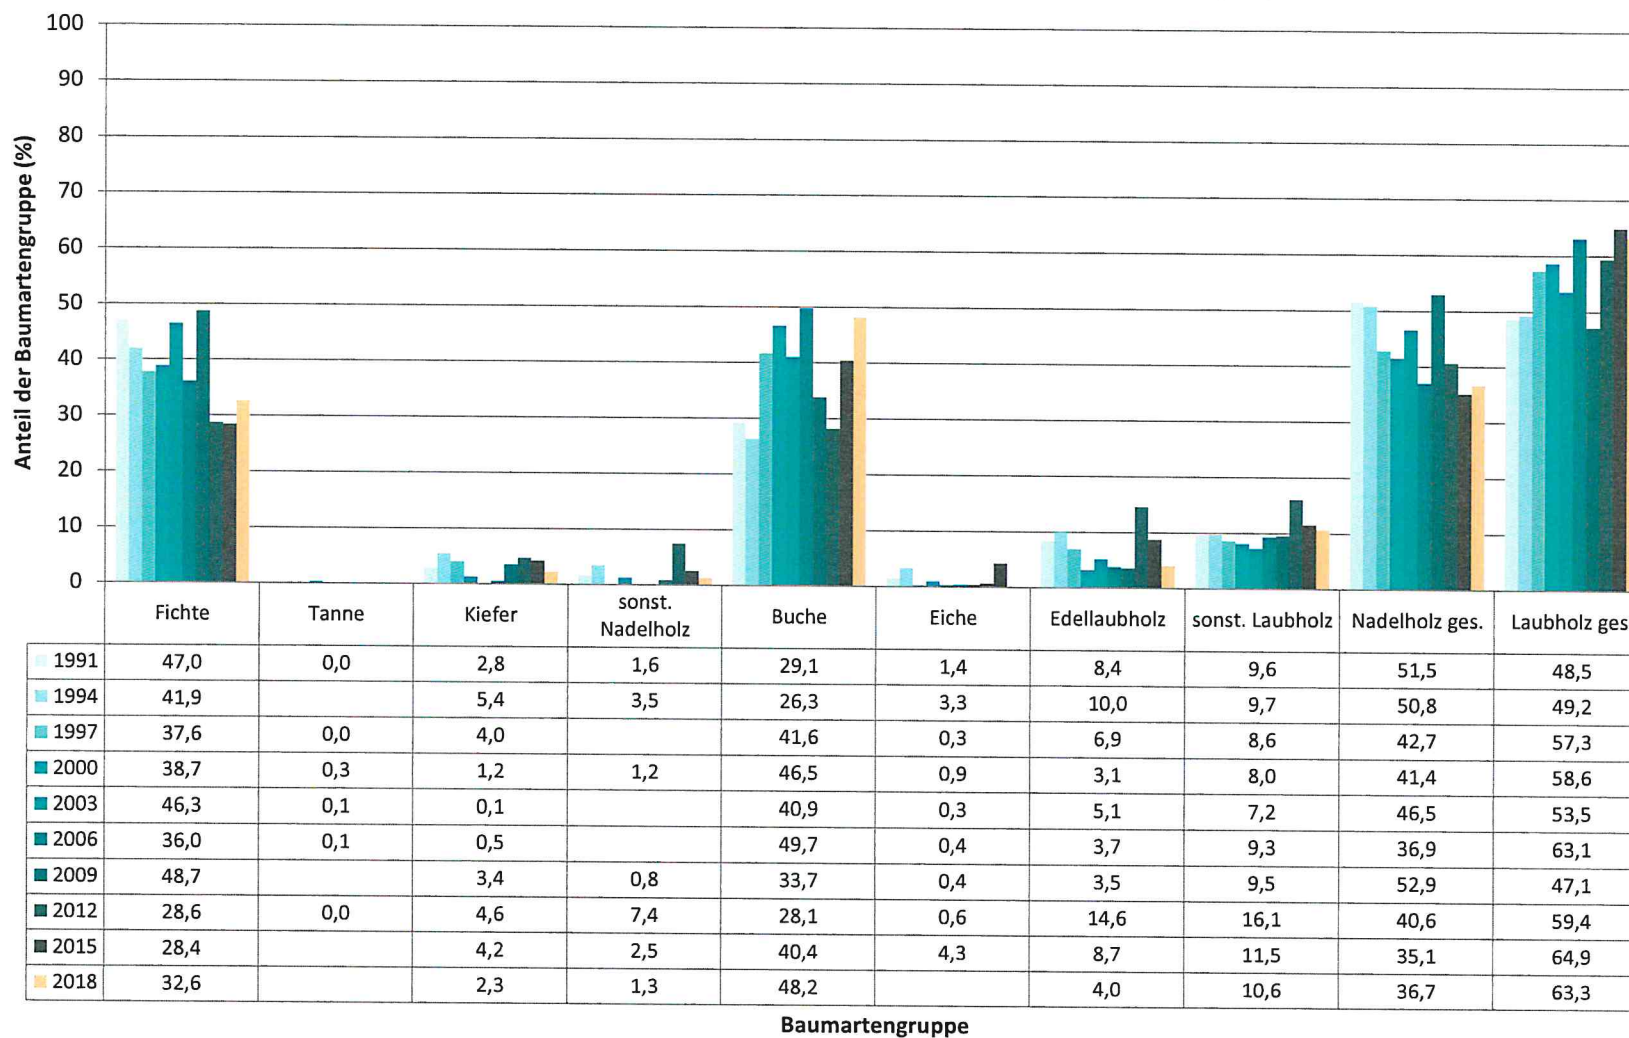

Zeitreihe der Anteile der Pflanzen mit Verbiss und/oder Fegeschäden
Höhenbereich: ab 20 Zentimeter bis zur maximalen Verbisshöhe
Hegegemeinschaft Nr. 595 Schondra (Landkreis Bad Kissingen)

2018

Anteile der verbissenen und/oder verfestigten Pflanzen (%)

	1991	1994	1997	2000	2003	2006	2009	2012	2015	2018
Fichte	26,9	15,9	9,8	19,0	13,7	12,6	7,9	13,6	28,3	23,0
Tanne			100,0	60,0	50,0	100,0				
Kiefer	17,2	14,8	12,4	4,8	0,0	14,3	15,7	16,3	35,3	59,3
Buche	28,9	35,4	15,8	20,8	32,8	26,2	34,4	38,6	22,7	57,4
Eiche	40,6	32,0	100,0	75,0	100,0	33,3	50,0	54,5	35,6	
Edellaubbäume	57,1	68,3	83,2	75,9	72,8	25,0	58,5	37,1	24,4	71,1
sonst. Laubbäume	45,4	31,7	42,5	57,2	62,8	48,2	43,0	38,3	23,7	79,2
Nadelbäume	26,3	16,1	9,9	18,5	13,8	12,6	8,8	14,0	29,1	25,8
Laubbäume	37,4	41,1	28,3	29,6	41,0	29,4	38,0	38,3	24,0	62,2

Jahr

Zeitreihe der Baumartenanteile der aufgenommenen Verjüngungspflanzen
Höhenbereich: ab 20 Zentimeter Höhe bis zur maximalen Verbisshöhe
Hegegemeinschaft Nr. 595 Schondra (Landkreis Bad Kissingen)

2018

Zeitreihe der Anteile der Pflanzen ohne Verbiss und ohne Fegeschäden
Höhenbereich: ab 20 Zentimeter bis zur maximalen Verbisshöhe
Hegegemeinschaft Nr. 595 Schondra (Landkreis Bad Kissingen)

2018

Anteile der unverbissenen und unverfegten Pflanzen (%)