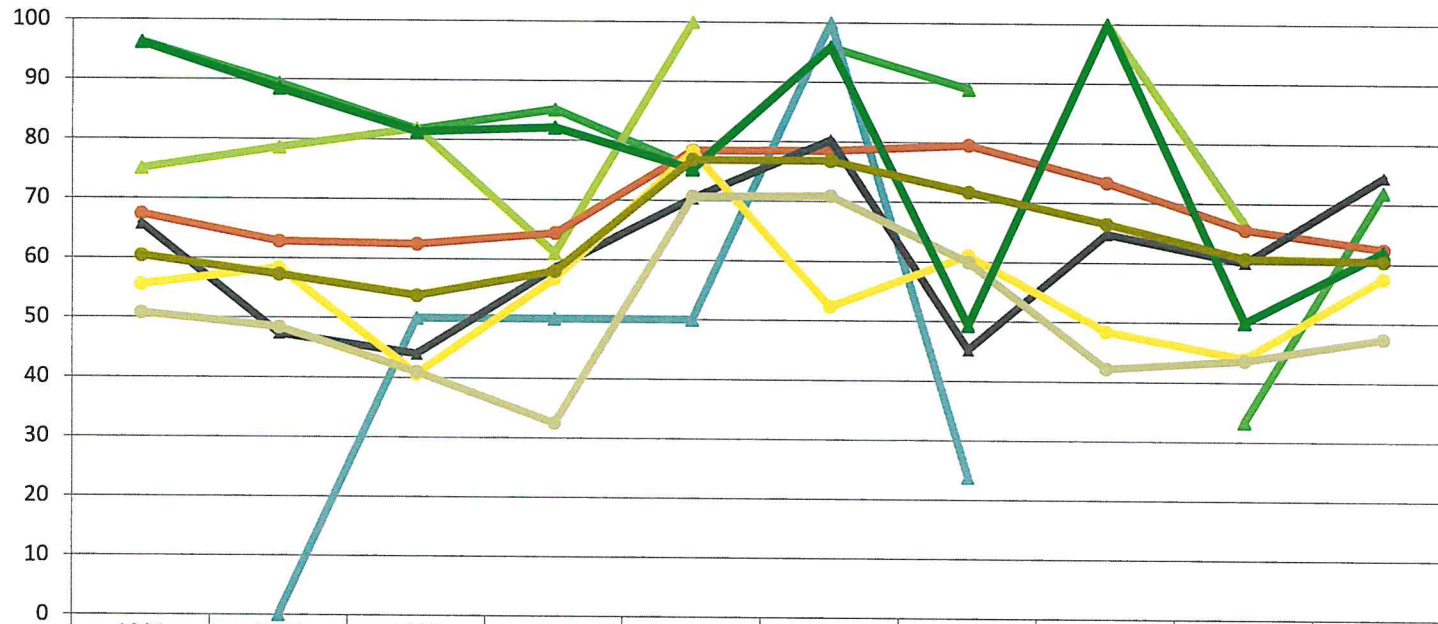

	1991	1994	1997	2000	2003	2006	2009	2012	2015	2018
Fichte	3,8	10,7	18,3	14,8	24,5	4,2	11,1		66,7	28,1
Tanne		100,0	50,0	50,0	50,0	0,0	76,2			
Kiefer	25,0	21,4	18,2	39,0	0,0			0,0	33,3	
Buche	32,6	37,2	37,6	35,6	21,7	21,5	20,5	26,6	34,4	37,6
Eiche	34,3	52,7	56,0	41,5	29,7	19,7	54,8	35,3	39,9	25,6
Edellaubbäume	44,5	41,7	59,4	43,3	21,7	47,6	39,0	51,6	56,0	42,6
sonst. Laubbäume	49,2	51,6	59,1	67,5	29,4	29,1	40,1	57,8	56,3	52,7
Nadelbäume	3,9	11,6	18,7	17,9	24,8	4,1	50,7	0,0	50,0	38,1
Laubbäume	39,7	42,8	46,2	42,0	23,2	23,3	28,3	33,5	39,3	39,7

Jahr

Zeitreihe der Baumartenanteile der aufgenommenen Verjüngungspflanzen
Höhenbereich: ab 20 Zentimeter Höhe bis zur maximalen Verbisshöhe
Hegegemeinschaft Nr. 591 Diebach (Landkreis Bad Kissingen)

2018

Zeitreihe der Anteile der Pflanzen ohne Verbiss und ohne Fegeschäden
Höhenbereich: ab 20 Zentimeter bis zur maximalen Verbisshöhe
Hegegemeinschaft Nr. 591 Diebach (Landkreis Bad Kissingen)

2018

Anteile der unverbissenen und unverfegten Pflanzen (%)

	1991	1994	1997	2000	2003	2006	2009	2012	2015	2018
Fichte	96,2	89,3	81,7	85,2	75,5	95,8	88,9		33,3	71,9
Tanne		0,0	50,0	50,0	50,0	100,0	23,8			
Kiefer	75,0	78,6	81,8	61,0	100,0			100,0	66,7	
Buche	67,4	62,8	62,4	64,4	78,3	78,5	79,5	73,4	65,6	62,4
Eiche	65,7	47,3	44,0	58,5	70,3	80,3	45,2	64,7	60,1	74,4
Edellaubbäume	55,5	58,3	40,6	56,7	78,3	52,4	61,0	48,4	44,0	57,4
sonst. Laubbäume	50,8	48,4	40,9	32,5	70,6	70,9	59,9	42,2	43,7	47,3
Nadelbäume	96,1	88,4	81,3	82,1	75,2	95,9	49,3	100,0	50,0	61,9
Laubbäume	60,3	57,2	53,8	58,0	76,8	76,7	71,7	66,5	60,7	60,3