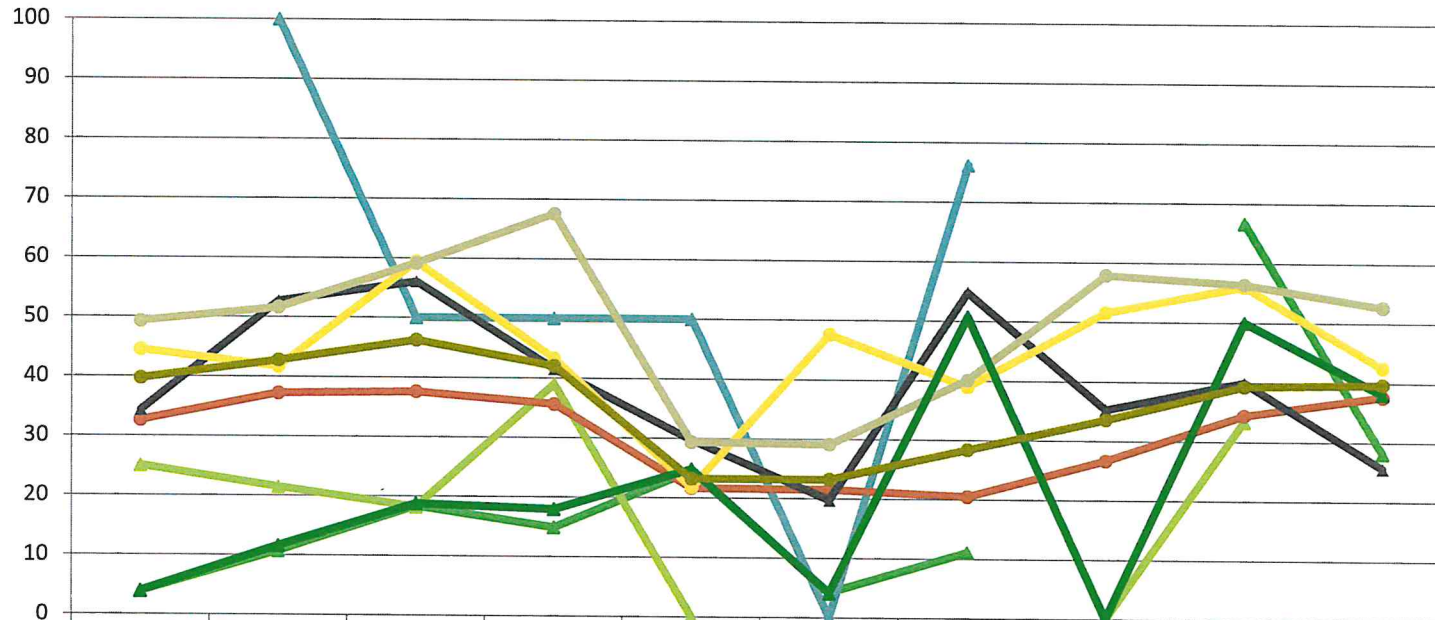

Zeitreihe der Anteile der Pflanzen mit Verbiss und/oder Fegeschäden
Höhenbereich: ab 20 Zentimeter bis zur maximalen Verbisshöhe
Hegegemeinschaft Nr. 591 Diebach (Landkreis Bad Kissingen)

2018

Anteile der verbissenen und/oder verfestigten Pflanzen (%)

	1991	1994	1997	2000	2003	2006	2009	2012	2015	2018
Fichte	3,8	10,7	18,3	14,8	24,5	4,2	11,1		66,7	28,1
Tanne		100,0	50,0	50,0	50,0	0,0	76,2			
Kiefer	25,0	21,4	18,2	39,0	0,0			0,0	33,3	
Buche	32,6	37,2	37,6	35,6	21,7	21,5	20,5	26,6	34,4	37,6
Eiche	34,3	52,7	56,0	41,5	29,7	19,7	54,8	35,3	39,9	25,6
Edellaubbäume	44,5	41,7	59,4	43,3	21,7	47,6	39,0	51,6	56,0	42,6
sonst. Laubbäume	49,2	51,6	59,1	67,5	29,4	29,1	40,1	57,8	56,3	52,7
Nadelbäume	3,9	11,6	18,7	17,9	24,8	4,1	50,7	0,0	50,0	38,1
Laubbäume	39,7	42,8	46,2	42,0	23,2	23,3	28,3	33,5	39,3	39,7

Jahr

Zeitreihe der Baumartenanteile der aufgenommenen Verjüngungspflanzen
Höhenbereich: ab 20 Zentimeter Höhe bis zur maximalen Verbisshöhe
Hegegemeinschaft Nr. 591 Diebach (Landkreis Bad Kissingen)

2018

Zeitreihe der Anteile der Pflanzen ohne Verbiss und ohne Fegeschäden
Höhenbereich: ab 20 Zentimeter bis zur maximalen Verbisshöhe
Hegegemeinschaft Nr. 591 Diebach (Landkreis Bad Kissingen)

2018

Anteile der unverbissenen und unverfegten Pflanzen (%)