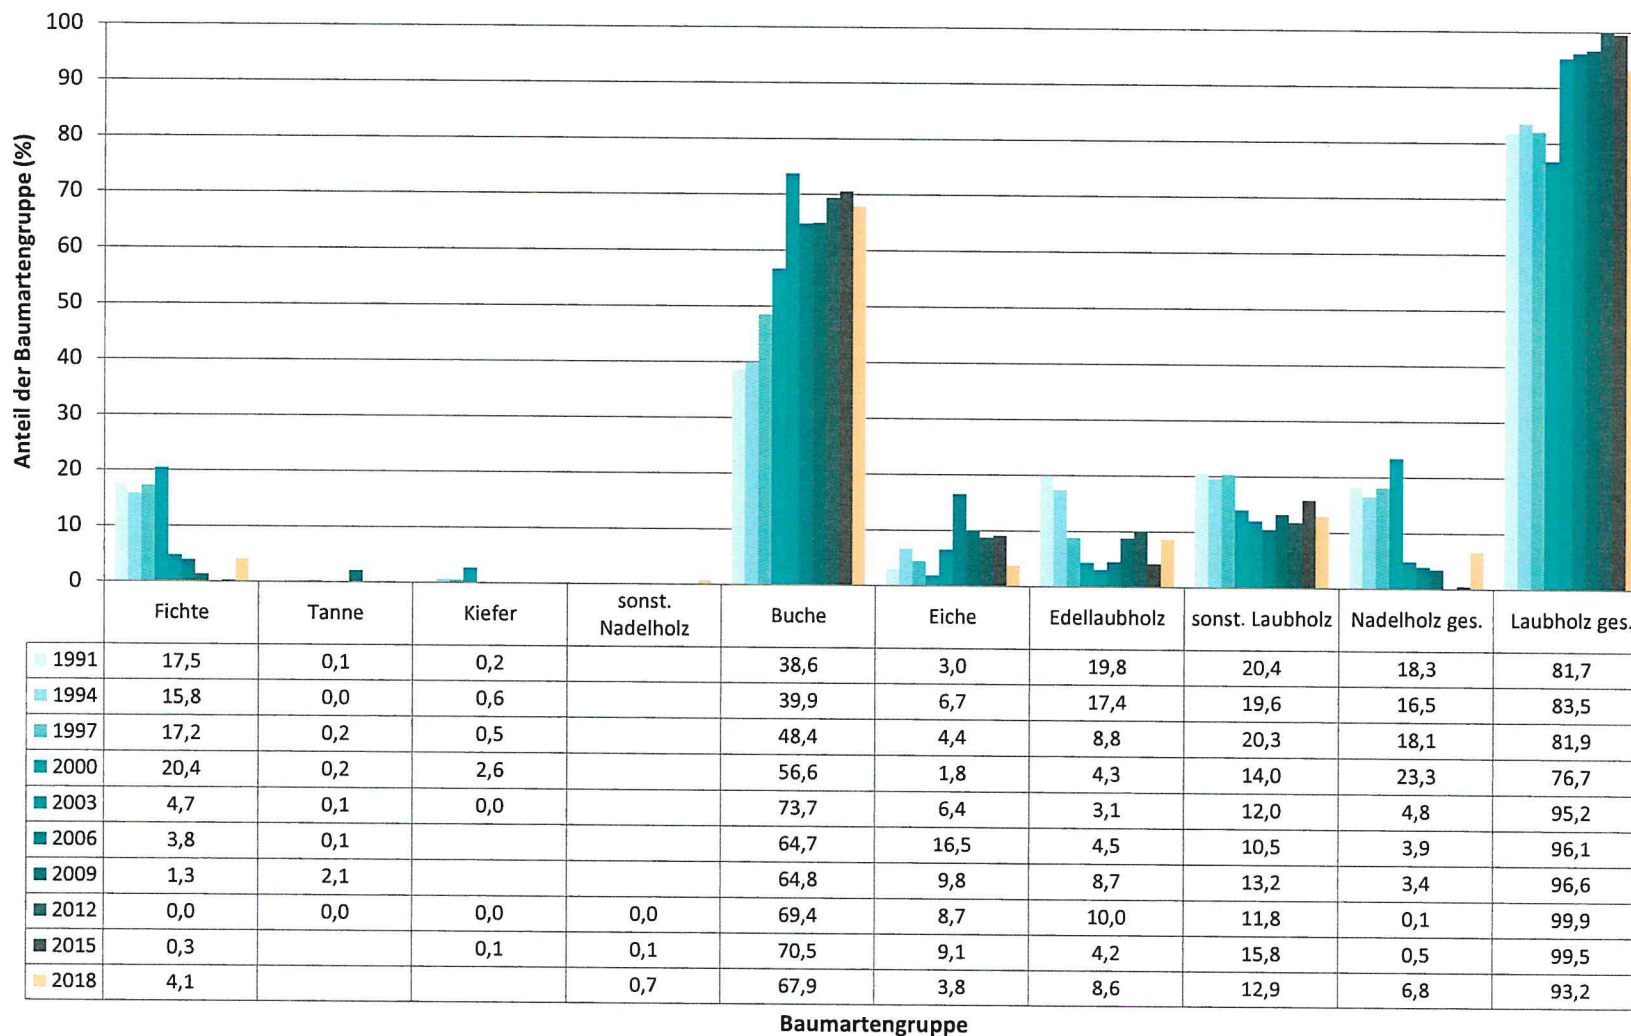

Zeitreihe der Anteile der Pflanzen mit Verbiss und/oder Fegeschäden
Höhenbereich: ab 20 Zentimeter bis zur maximalen Verbisshöhe
Hegegemeinschaft Nr. 591 Diebach (Landkreis Bad Kissingen)

2018

Anteile der verbissenen und/oder verfestigten Pflanzen (%)

	1991	1994	1997	2000	2003	2006	2009	2012	2015	2018
Fichte	3,8	10,7	18,3	14,8	24,5	4,2	11,1		66,7	28,1
Tanne		100,0	50,0	50,0	50,0	0,0	76,2			
Kiefer	25,0	21,4	18,2	39,0	0,0			0,0	33,3	
Buche	32,6	37,2	37,6	35,6	21,7	21,5	20,5	26,6	34,4	37,6
Eiche	34,3	52,7	56,0	41,5	29,7	19,7	54,8	35,3	39,9	25,6
Edellaubbäume	44,5	41,7	59,4	43,3	21,7	47,6	39,0	51,6	56,0	42,6
sonst. Laubbäume	49,2	51,6	59,1	67,5	29,4	29,1	40,1	57,8	56,3	52,7
Nadelbäume	3,9	11,6	18,7	17,9	24,8	4,1	50,7	0,0	50,0	38,1
Laubbäume	39,7	42,8	46,2	42,0	23,2	23,3	28,3	33,5	39,3	39,7

Jahr

Zeitreihe der Baumartenanteile der aufgenommenen Verjüngungspflanzen
Höhenbereich: ab 20 Zentimeter Höhe bis zur maximalen Verbisshöhe
Hegegemeinschaft Nr. 591 Diebach (Landkreis Bad Kissingen)

2018

Zeitreihe der Anteile der Pflanzen ohne Verbiss und ohne Fegeschäden
Höhenbereich: ab 20 Zentimeter bis zur maximalen Verbisshöhe
Hegegemeinschaft Nr. 591 Diebach (Landkreis Bad Kissingen)

2018

Anteile der unverbissenen und unverfegten Pflanzen (%)