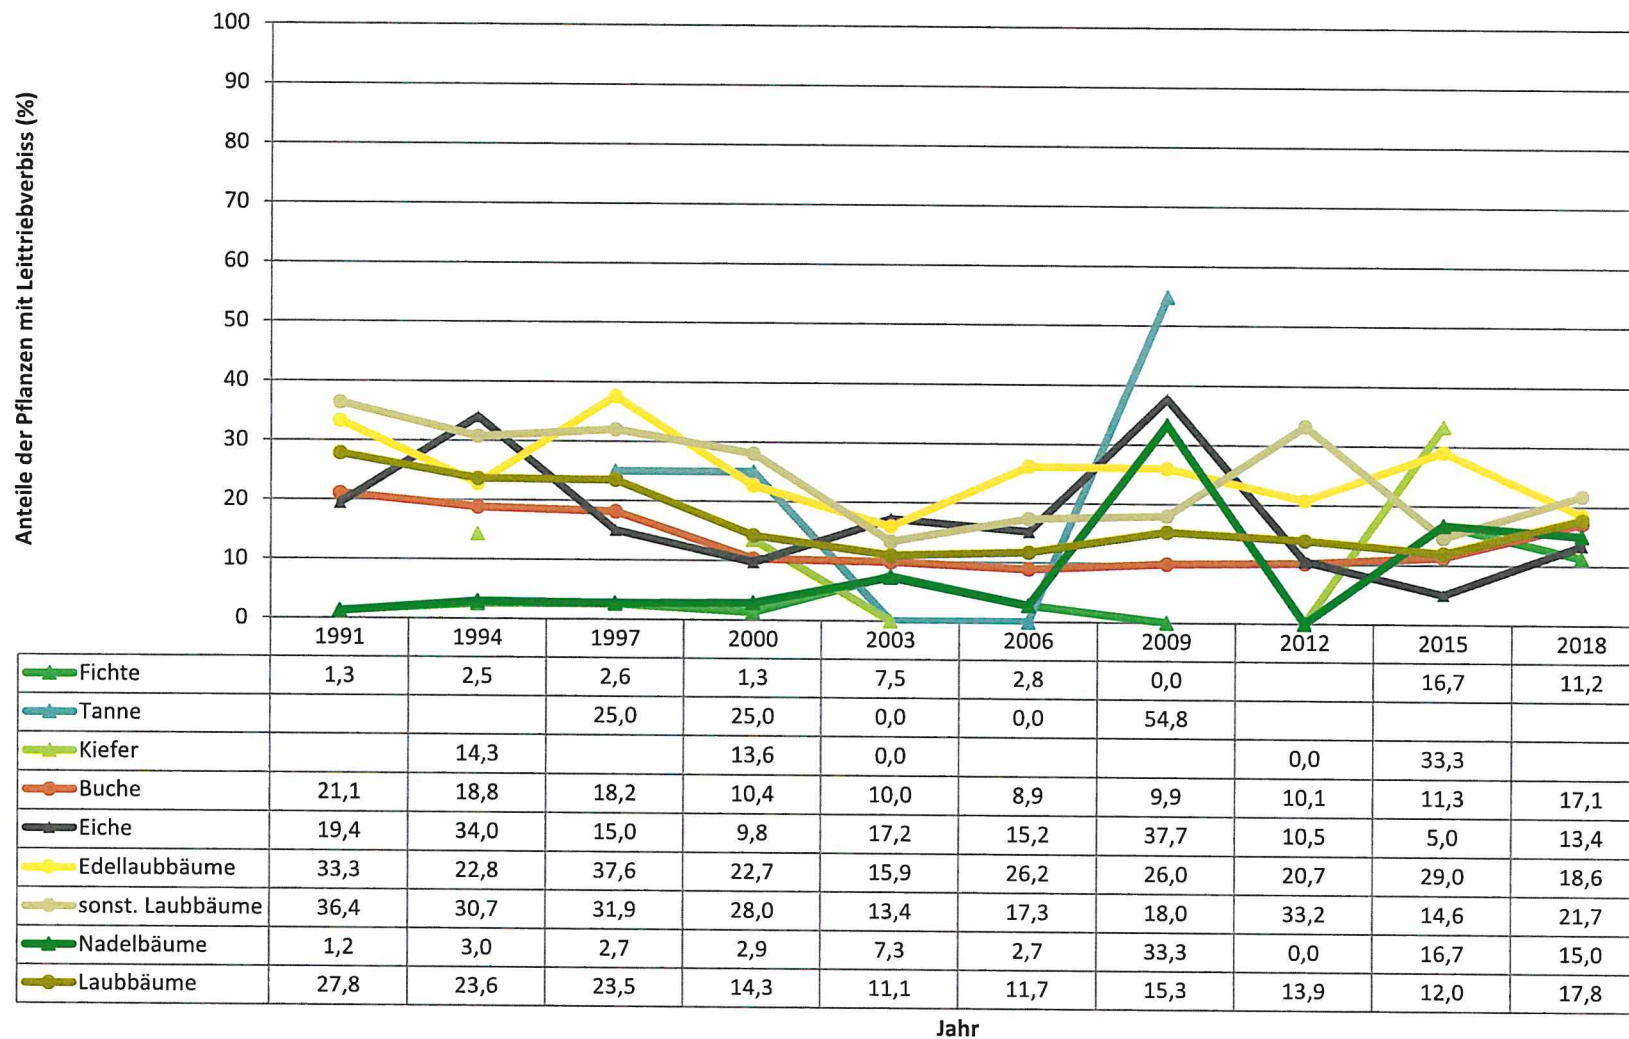

Jahr

Zeitreihe der Baumartenanteile der aufgenommenen Verjüngungspflanzen
Höhenbereich: ab 20 Zentimeter Höhe bis zur maximalen Verbisshöhe
Hegegemeinschaft Nr. 591 Diebach (Landkreis Bad Kissingen)

2018

Zeitreihe der Anteile der Pflanzen ohne Verbiss und ohne Fegeschäden
Höhenbereich: ab 20 Zentimeter bis zur maximalen Verbisshöhe
Hegegemeinschaft Nr. 591 Diebach (Landkreis Bad Kissingen)

2018

Anteile der unverbissenen und unverfegten Pflanzen (%)

	1991	1994	1997	2000	2003	2006	2009	2012	2015	2018
Fichte	96,2	89,3	81,7	85,2	75,5	95,8	88,9		33,3	71,9
Tanne		0,0	50,0	50,0	50,0	100,0	23,8			
Kiefer	75,0	78,6	81,8	61,0	100,0			100,0	66,7	
Buche	67,4	62,8	62,4	64,4	78,3	78,5	79,5	73,4	65,6	62,4
Eiche	65,7	47,3	44,0	58,5	70,3	80,3	45,2	64,7	60,1	74,4
Edellaubbäume	55,5	58,3	40,6	56,7	78,3	52,4	61,0	48,4	44,0	57,4
sonst. Laubbäume	50,8	48,4	40,9	32,5	70,6	70,9	59,9	42,2	43,7	47,3
Nadelbäume	96,1	88,4	81,3	82,1	75,2	95,9	49,3	100,0	50,0	61,9
Laubbäume	60,3	57,2	53,8	58,0	76,8	76,7	71,7	66,5	60,7	60,3

Jahr

Zeitreihe der Anteile der Pflanzen mit Leittriebverbiss
Höhenbereich: ab 20 Zentimeter bis zur maximalen Verbisshöhe
Hegegemeinschaft Nr. 591 Diebach (Landkreis Bad Kissingen)

2018

Auswertung der Verjüngungsinventur 2018 für die Hegegemeinschaft Nr. 591 Diebach (Landkreis Bad Kissingen)
Anzahl der erfassten Verjüngungsflächen: 31, davon ungeschützt: 29, teilweise geschützt: 0, vollständig geschützt: 2