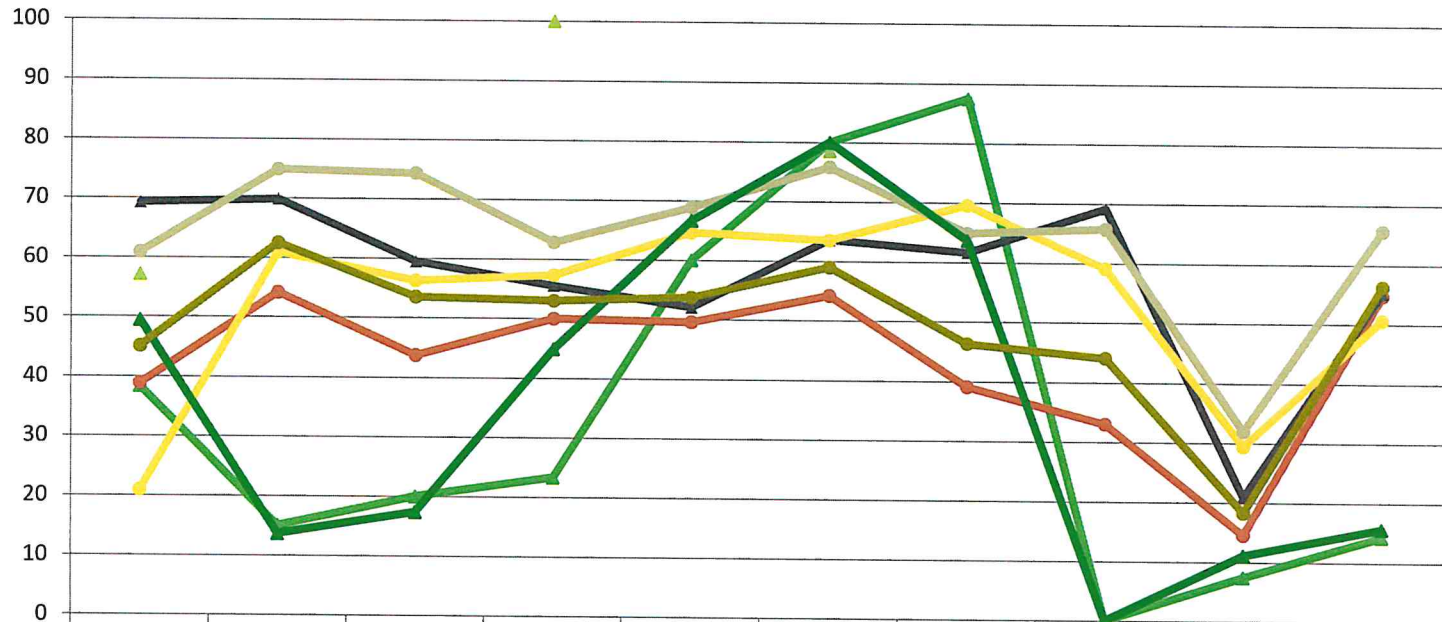

Zeitreihe der Anteile der Pflanzen mit Verbiss und/oder Fegeschäden
Höhenbereich: ab 20 Zentimeter bis zur maximalen Verbisshöhe
Hegegemeinschaft Nr. 588 Sulzthal (Landkreis Bad Kissingen)

2018

Anteile der verbissenen und/oder verletzten Pflanzen (%)

	1991	1994	1997	2000	2003	2006	2009	2012	2015	2018
Fichte	38,3	15,0	20,0	23,3	60,0	80,0	87,5	0,0	7,5	14,3
Tanne										
Kiefer	57,1			100,0		78,6				
Buche	38,9	54,2	43,8	50,0	49,6	54,2	39,1	33,0	14,6	54,8
Eiche	69,3	69,8	59,5	55,5	52,1	63,6	61,6	69,1	20,9	55,3
Edellaubbäume	20,9	60,9	56,3	57,3	64,7	63,5	69,6	59,1	29,4	50,7
sonst. Laubbäume	60,9	74,9	74,3	62,8	68,9	75,8	64,9	65,8	31,9	65,6
Nadelbäume	49,4	13,6	17,4	44,9	66,7	80,0	63,6	0,0	11,1	15,6
Laubbäume	45,1	62,5	53,5	53,0	53,7	59,0	46,3	44,1	18,3	56,2

Jahr

Zeitreihe der Baumartenanteile der aufgenommenen Verjüngungspflanzen
Höhenbereich: ab 20 Zentimeter Höhe bis zur maximalen Verbisshöhe
Hegegemeinschaft Nr. 588 Sulzthal (Landkreis Bad Kissingen)

2018

Baumartengruppe

Zeitreihe der Anteile der Pflanzen ohne Verbiss und ohne Fegeschäden
Höhenbereich: ab 20 Zentimeter bis zur maximalen Verbisshöhe
Hegegemeinschaft Nr. 588 Sulzthal (Landkreis Bad Kissingen)