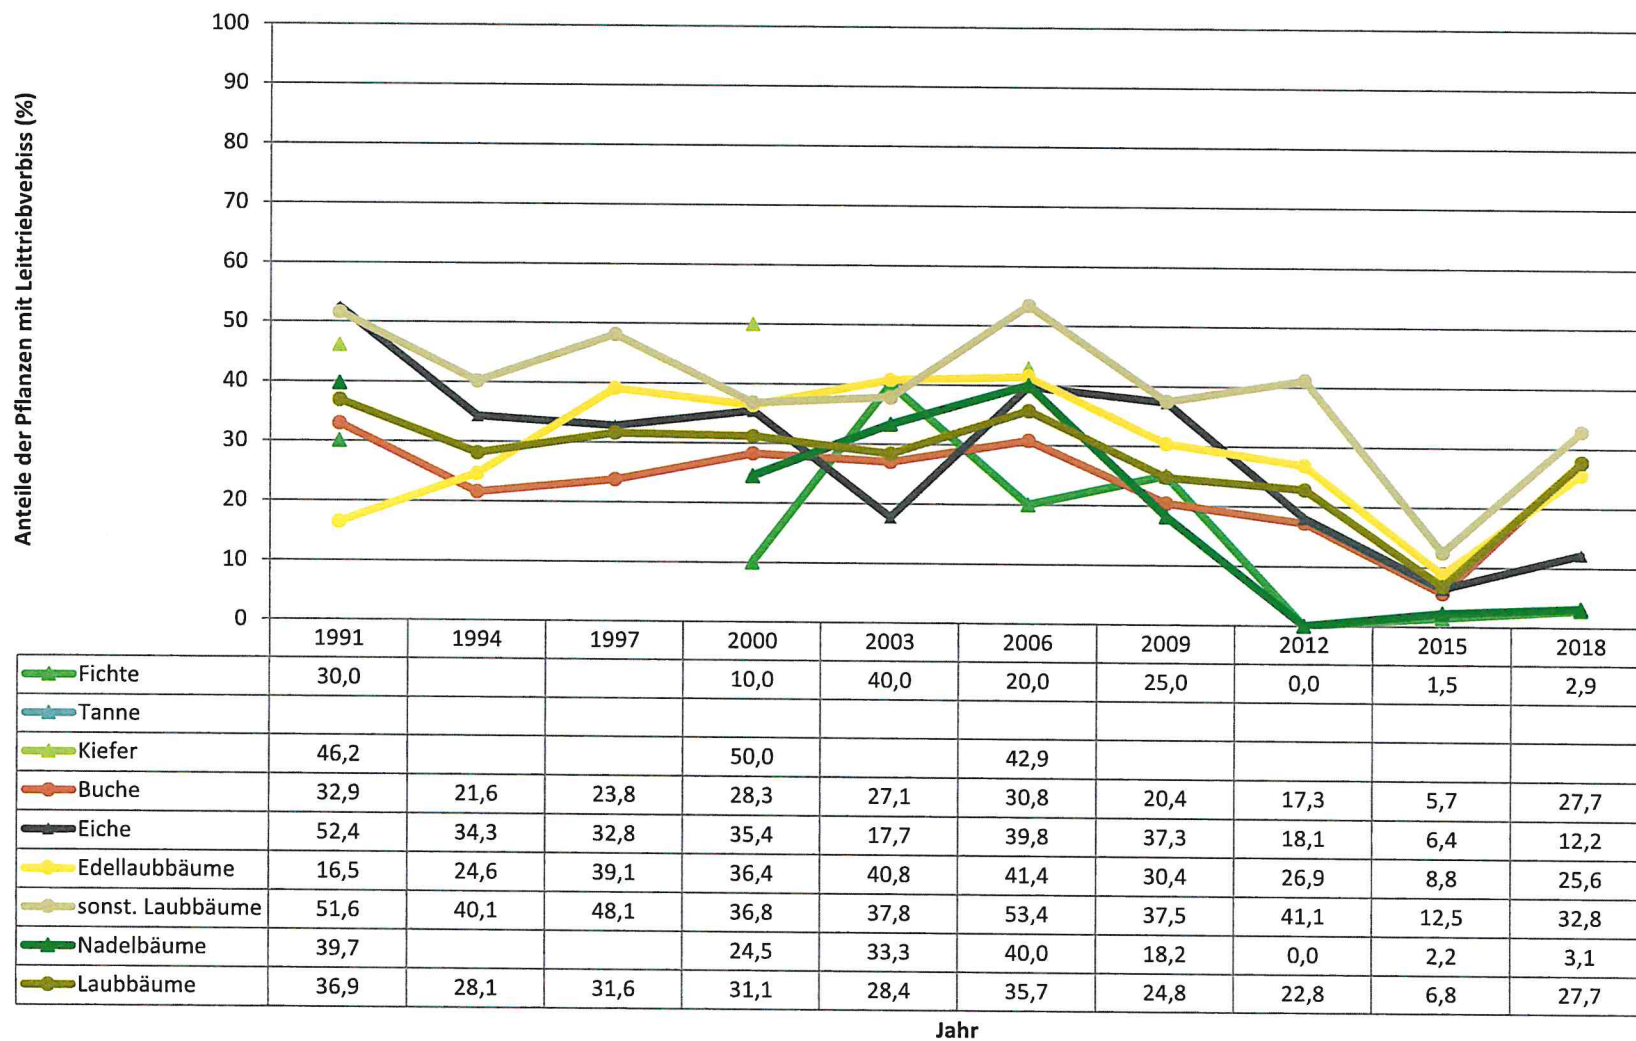

2018

Anteile der unverbissenen und unverfegten Pflanzen (%)

	1991	1994	1997	2000	2003	2006	2009	2012	2015	2018
Fichte	61,7	85,0	80,0	76,7	40,0	20,0	12,5	100,0	92,5	85,7
Tanne										
Kiefer	42,9			0,0		21,4			100,0	
Buche	61,1	45,8	56,2	50,0	50,4	45,8	60,9	67,0	85,4	45,2
Eiche	30,7	30,2	40,5	44,5	47,9	36,4	38,4	30,9	79,1	44,7
Edellaubbäume	79,1	39,1	43,7	42,7	35,3	36,5	30,4	40,9	70,6	49,3
sonst. Laubbäume	39,1	25,1	25,7	37,2	31,1	24,2	35,1	34,2	68,1	34,4
Nadelbäume	50,6	86,4	82,6	55,1	33,3	20,0	36,4	100,0	88,9	84,4
Laubbäume	54,9	37,5	46,5	47,0	46,3	41,0	53,7	55,9	81,7	43,8

Jahr

Zeitreihe der Anteile der Pflanzen mit Leittriebverbiss
Höhenbereich: ab 20 Zentimeter bis zur maximalen Verbisshöhe
Hegegemeinschaft Nr. 588 Sulzthal (Landkreis Bad Kissingen)

2018

Auswertung der Verjüngungsinventur 2018 für die Hegegemeinschaft Nr. 588 Sulzthal (Landkreis Bad Kissingen)
Anzahl der erfassten Verjüngungsflächen: 38, davon ungeschützt: 37, teilweise geschützt: 1, vollständig geschützt: 0