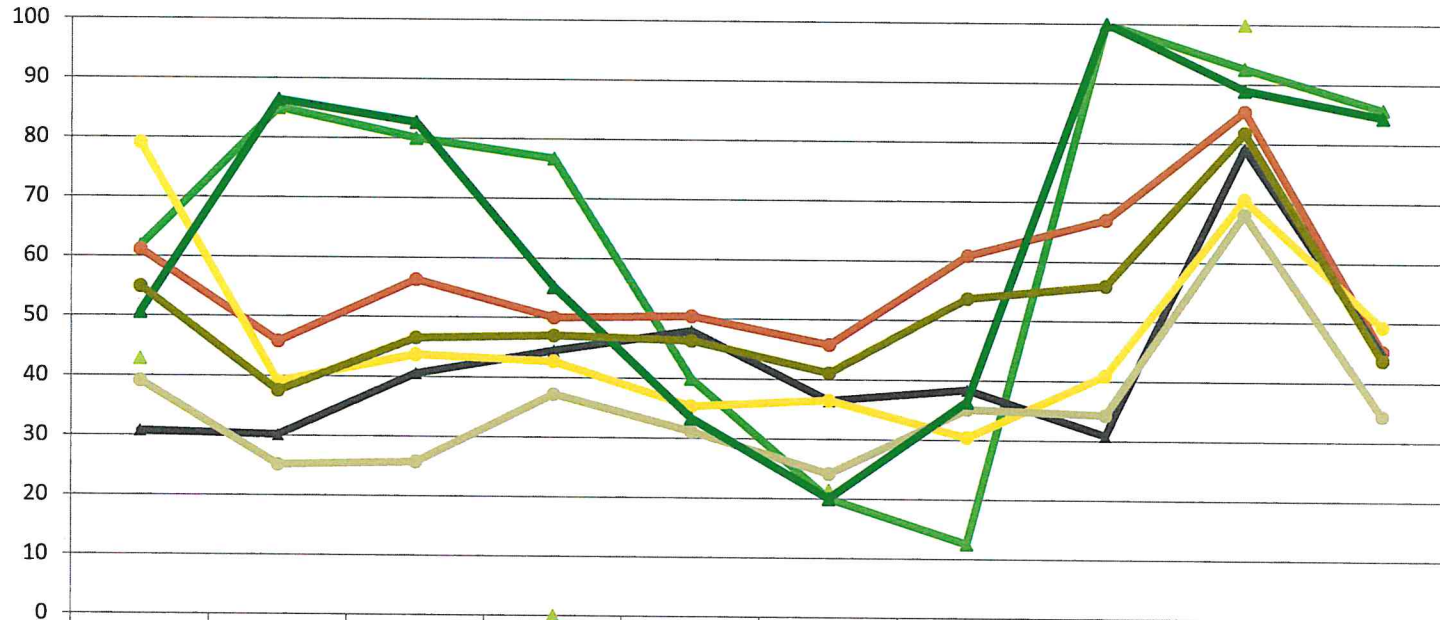

Zeitreihe der Anteile der Pflanzen ohne Verbiss und ohne Fegeschäden
Höhenbereich: ab 20 Zentimeter bis zur maximalen Verbisshöhe
Hegegemeinschaft Nr. 588 Sulzthal (Landkreis Bad Kissingen)

2018

Anteile der unverbissenen und unverfegten Pflanzen (%)

	1991	1994	1997	2000	2003	2006	2009	2012	2015	2018
Fichte	61,7	85,0	80,0	76,7	40,0	20,0	12,5	100,0	92,5	85,7
Tanne										
Kiefer	42,9			0,0		21,4			100,0	
Buche	61,1	45,8	56,2	50,0	50,4	45,8	60,9	67,0	85,4	45,2
Eiche	30,7	30,2	40,5	44,5	47,9	36,4	38,4	30,9	79,1	44,7
Edellaubbäume	79,1	39,1	43,7	42,7	35,3	36,5	30,4	40,9	70,6	49,3
sonst. Laubbäume	39,1	25,1	25,7	37,2	31,1	24,2	35,1	34,2	68,1	34,4
Nadelbäume	50,6	86,4	82,6	55,1	33,3	20,0	36,4	100,0	88,9	84,4
Laubbäume	54,9	37,5	46,5	47,0	46,3	41,0	53,7	55,9	81,7	43,8

Jahr