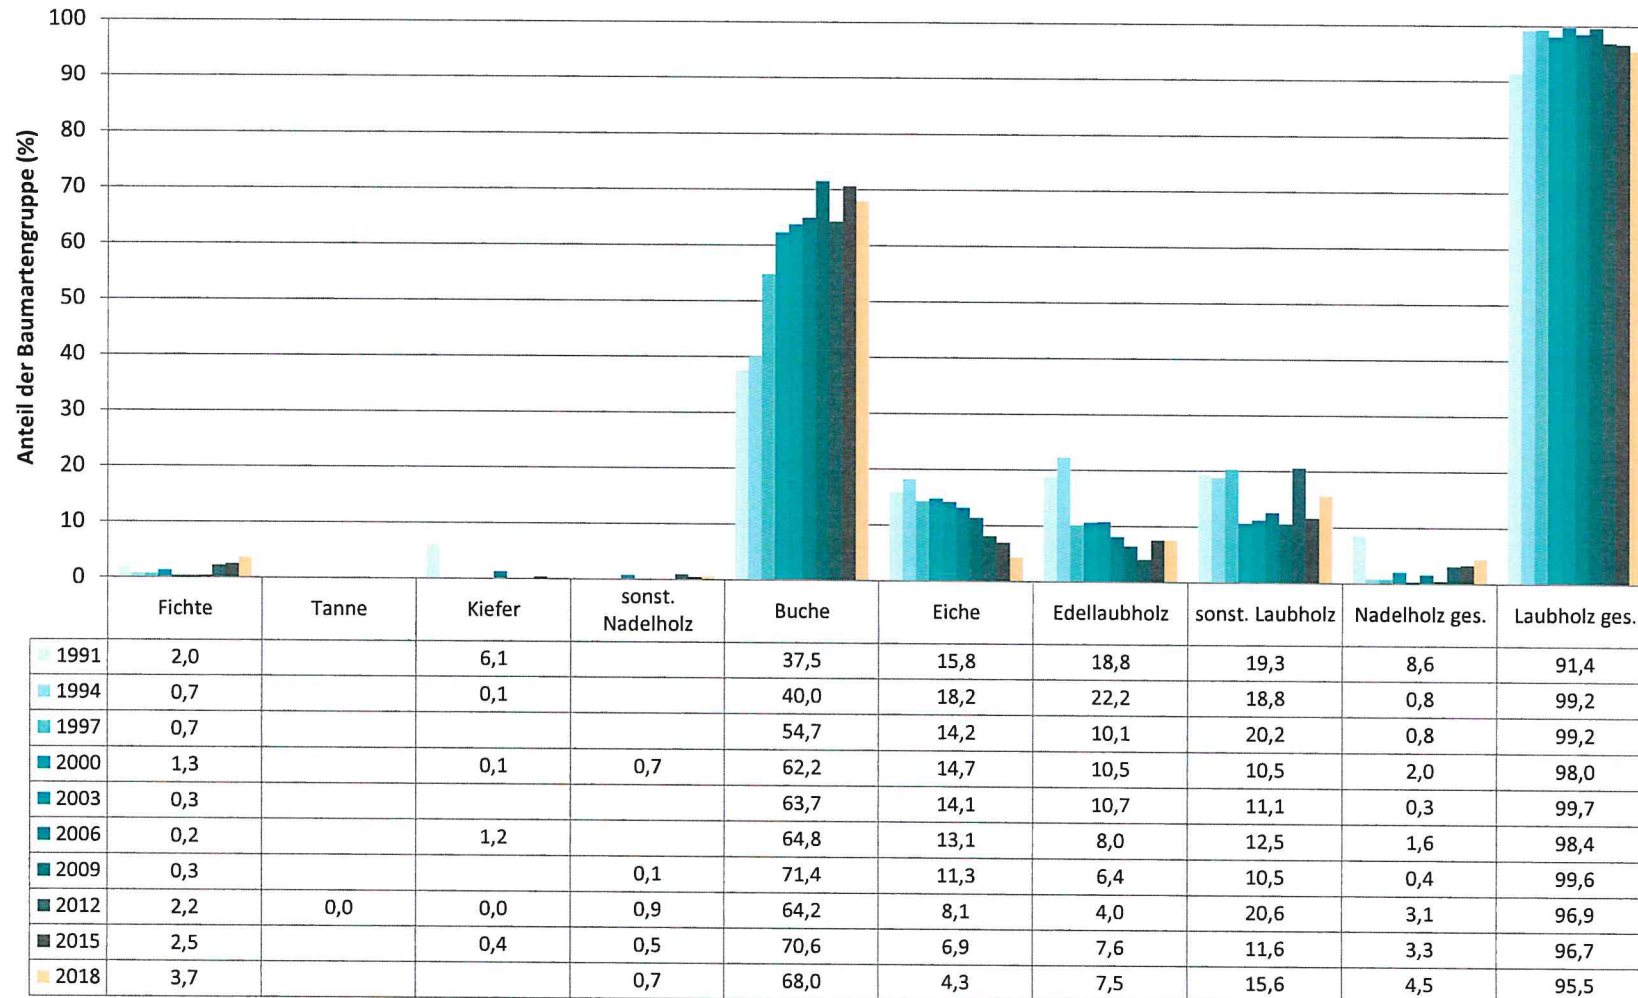

Zeitreihe der Anteile der Pflanzen mit Verbiss und/oder Fegeschäden
Höhenbereich: ab 20 Zentimeter bis zur maximalen Verbisshöhe
Hegegemeinschaft Nr. 588 Sulzthal (Landkreis Bad Kissingen)

2018

Anteile der verbissenen und/oder verletzten Pflanzen (%)

	1991	1994	1997	2000	2003	2006	2009	2012	2015	2018
Fichte	38,3	15,0	20,0	23,3	60,0	80,0	87,5	0,0	7,5	14,3
Tanne										
Kiefer	57,1			100,0		78,6				
Buche	38,9	54,2	43,8	50,0	49,6	54,2	39,1	33,0	14,6	54,8
Eiche	69,3	69,8	59,5	55,5	52,1	63,6	61,6	69,1	20,9	55,3
Edellaubbäume	20,9	60,9	56,3	57,3	64,7	63,5	69,6	59,1	29,4	50,7
sonst. Laubbäume	60,9	74,9	74,3	62,8	68,9	75,8	64,9	65,8	31,9	65,6
Nadelbäume	49,4	13,6	17,4	44,9	66,7	80,0	63,6	0,0	11,1	15,6
Laubbäume	45,1	62,5	53,5	53,0	53,7	59,0	46,3	44,1	18,3	56,2

Jahr

Zeitreihe der Baumartenanteile der aufgenommenen Verjüngungspflanzen
Höhenbereich: ab 20 Zentimeter Höhe bis zur maximalen Verbisshöhe
Hegegemeinschaft Nr. 588 Sulzthal (Landkreis Bad Kissingen)

2018

Baumartengruppe

Zeitreihe der Anteile der Pflanzen ohne Verbiss und ohne Fegeschäden
Höhenbereich: ab 20 Zentimeter bis zur maximalen Verbisshöhe
Hegegemeinschaft Nr. 588 Sulzthal (Landkreis Bad Kissingen)