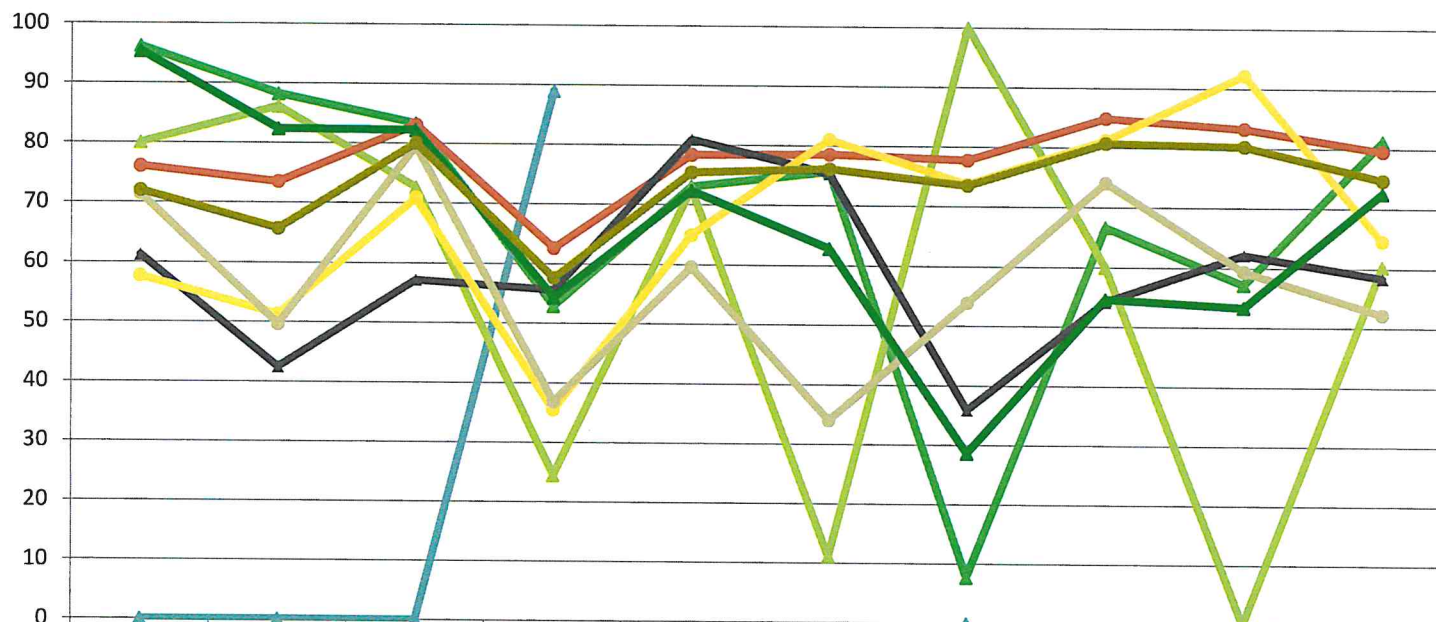

Jahr

Zeitreihe der Baumartenanteile der aufgenommenen Verjüngungspflanzen
Höhenbereich: ab 20 Zentimeter Höhe bis zur maximalen Verbisshöhe
Hegegemeinschaft Nr. 586 Bad Kissingen (Landkreis Bad Kissingen)

2018

Baumartengruppe

Zeitreihe der Anteile der Pflanzen ohne Verbiss und ohne Fegeschäden
Höhenbereich: ab 20 Zentimeter bis zur maximalen Verbisshöhe
Hegegemeinschaft Nr. 586 Bad Kissingen (Landkreis Bad Kissingen)

2018

Anteile der unverbissenen und unverfegten Pflanzen (%)

	1991	1994	1997	2000	2003	2006	2009	2012	2015	2018
Fichte	96,1	88,2	83,3	52,8	73,0	75,7	7,7	66,7	57,1	81,3
Tanne	0,0	0,0	0,0	88,9			0,0			
Kiefer	80,0	86,1	72,6	24,4	72,7	11,1	100,0	60,0	0,0	60,3
Buche	76,0	73,4	83,1	62,6	78,3	78,5	77,7	84,9	83,3	79,5
Eiche	61,2	42,4	57,1	55,6	80,9	75,3	35,9	54,1	62,1	58,3
Edellaubbäume	57,7	51,2	70,8	35,4	64,9	81,1	73,7	81,3	92,2	64,6
sonst. Laubbäume	71,4	49,6	79,5	36,9	59,5	34,0	53,8	74,0	59,3	52,2
Nadelbäume	95,3	82,4	82,2	54,3	72,3	62,8	28,6	54,5	53,3	72,5
Laubbäume	72,0	65,7	80,0	57,5	75,4	76,1	73,5	80,7	80,3	74,7

Jahr

Zeitreihe der Anteile der Pflanzen mit Leittriebverbiss
Höhenbereich: ab 20 Zentimeter bis zur maximalen Verbisshöhe
Hegegemeinschaft Nr. 586 Bad Kissingen (Landkreis Bad Kissingen)

2018

Auswertung der Verjüngungsinventur 2018 für die Hegegemeinschaft Nr. 586 Bad Kissingen (Landkreis Bad Kissingen)