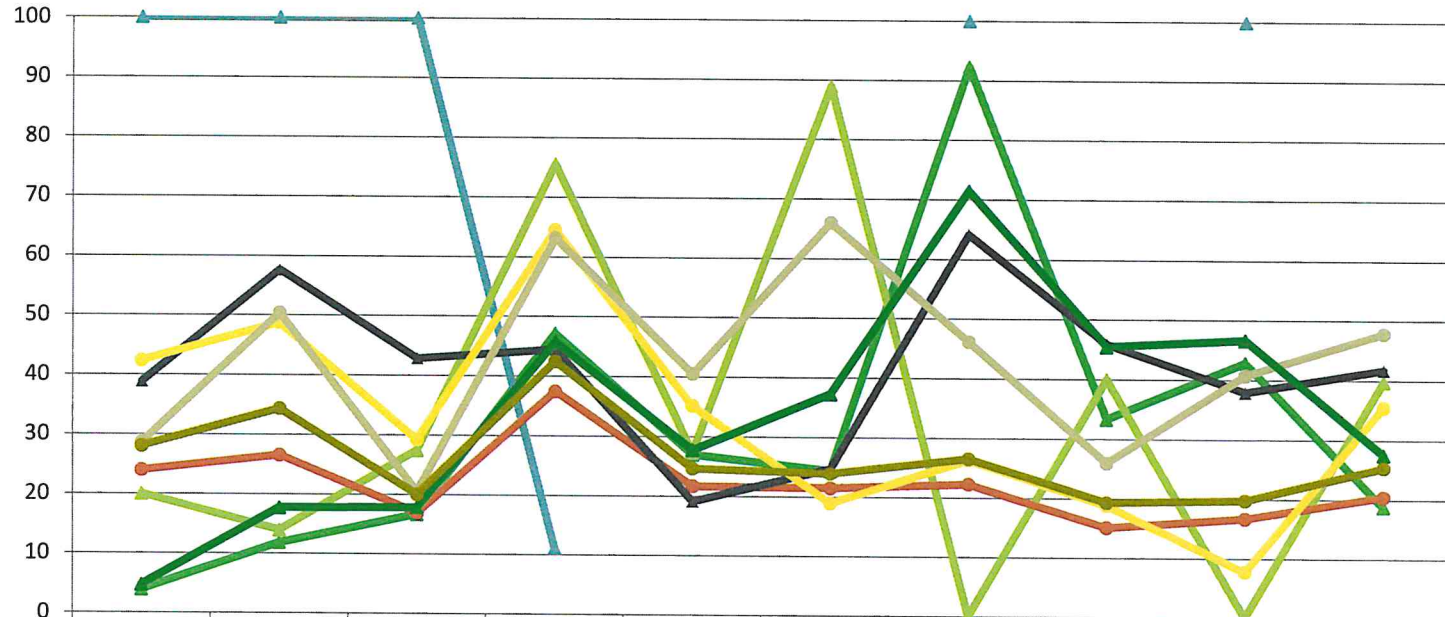

Zeitreihe der Anteile der Pflanzen mit Verbiss und/oder Fegeschäden
Höhenbereich: ab 20 Zentimeter bis zur maximalen Verbisshöhe
Hegegemeinschaft Nr. 586 Bad Kissingen (Landkreis Bad Kissingen)

2018

Anteile der verbissenen und/oder verfestigten Pflanzen (%)

	1991	1994	1997	2000	2003	2006	2009	2012	2015	2018
Fichte	3,9	11,8	16,7	47,2	27,0	24,3	92,3	33,3	42,9	18,8
Tanne	100,0	100,0	100,0	11,1			100,0		100,0	
Kiefer	20,0	13,9	27,4	75,6	27,3	88,9	0,0	40,0	0,0	39,7
Buche	24,0	26,6	16,9	37,4	21,7	21,5	22,3	15,1	16,7	20,5
Eiche	38,8	57,6	42,9	44,4	19,1	24,7	64,1	45,9	37,9	41,7
Edellaubbäume	42,3	48,8	29,2	64,6	35,1	18,9	26,3	18,8	7,8	35,4
sonst. Laubbäume	28,6	50,4	20,5	63,1	40,5	66,0	46,2	26,0	40,7	47,8
Nadelbäume	4,7	17,6	17,8	45,7	27,7	37,2	71,4	45,5	46,7	27,5
Laubbäume	28,0	34,3	20,0	42,5	24,6	23,9	26,5	19,3	19,7	25,3

Jahr

Zeitreihe der Baumartenanteile der aufgenommenen Verjüngungspflanzen
Höhenbereich: ab 20 Zentimeter Höhe bis zur maximalen Verbisshöhe
Hegegemeinschaft Nr. 586 Bad Kissingen (Landkreis Bad Kissingen)

2018

Baumartengruppe

Zeitreihe der Anteile der Pflanzen ohne Verbiss und ohne Fegeschäden
Höhenbereich: ab 20 Zentimeter bis zur maximalen Verbisshöhe
Hegegemeinschaft Nr. 586 Bad Kissingen (Landkreis Bad Kissingen)