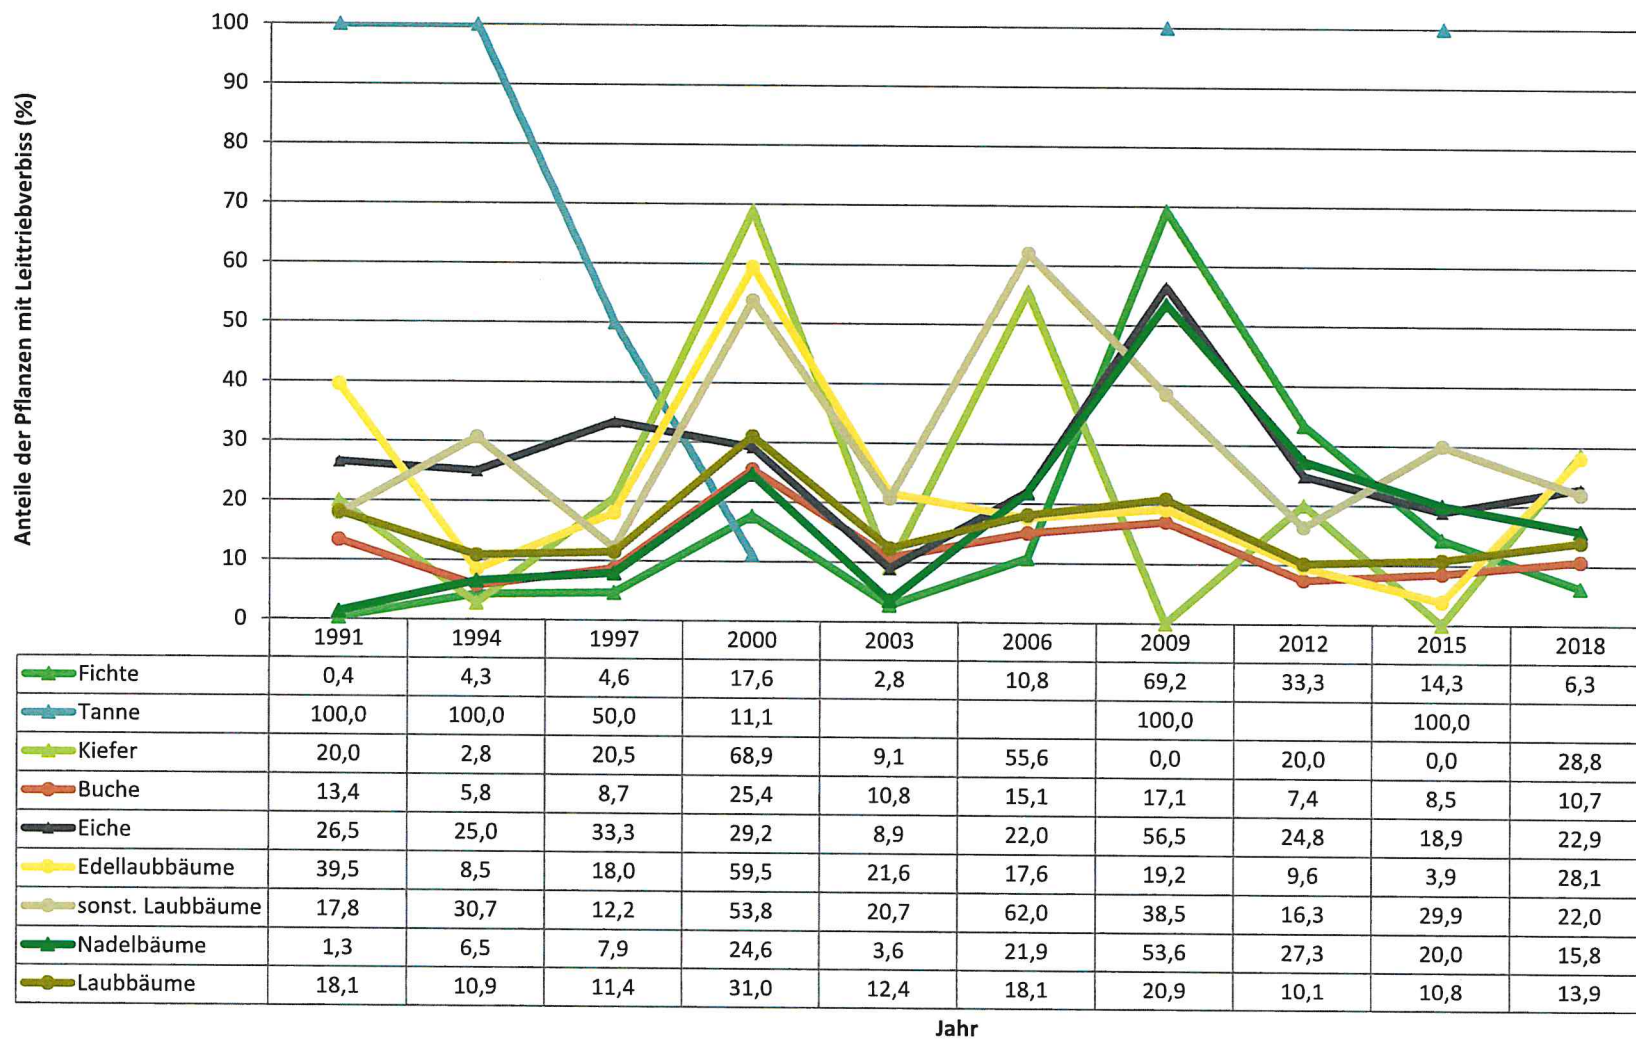

2018

Anteile der unverbissenen und unverfegten Pflanzen (%)

	1991	1994	1997	2000	2003	2006	2009	2012	2015	2018
Fichte	96,1	88,2	83,3	52,8	73,0	75,7	7,7	66,7	57,1	81,3
Tanne	0,0	0,0	0,0	88,9			0,0			
Kiefer	80,0	86,1	72,6	24,4	72,7	11,1	100,0	60,0	0,0	60,3
Buche	76,0	73,4	83,1	62,6	78,3	78,5	77,7	84,9	83,3	79,5
Eiche	61,2	42,4	57,1	55,6	80,9	75,3	35,9	54,1	62,1	58,3
Edellaubbäume	57,7	51,2	70,8	35,4	64,9	81,1	73,7	81,3	92,2	64,6
sonst. Laubbäume	71,4	49,6	79,5	36,9	59,5	34,0	53,8	74,0	59,3	52,2
Nadelbäume	95,3	82,4	82,2	54,3	72,3	62,8	28,6	54,5	53,3	72,5
Laubbäume	72,0	65,7	80,0	57,5	75,4	76,1	73,5	80,7	80,3	74,7

Jahr

Zeitreihe der Anteile der Pflanzen mit Leittriebverbiss
Höhenbereich: ab 20 Zentimeter bis zur maximalen Verbisshöhe
Hegegemeinschaft Nr. 586 Bad Kissingen (Landkreis Bad Kissingen)

2018

Auswertung der Verjüngungsinventur 2018 für die Hegegemeinschaft Nr. 586 Bad Kissingen (Landkreis Bad Kissingen)