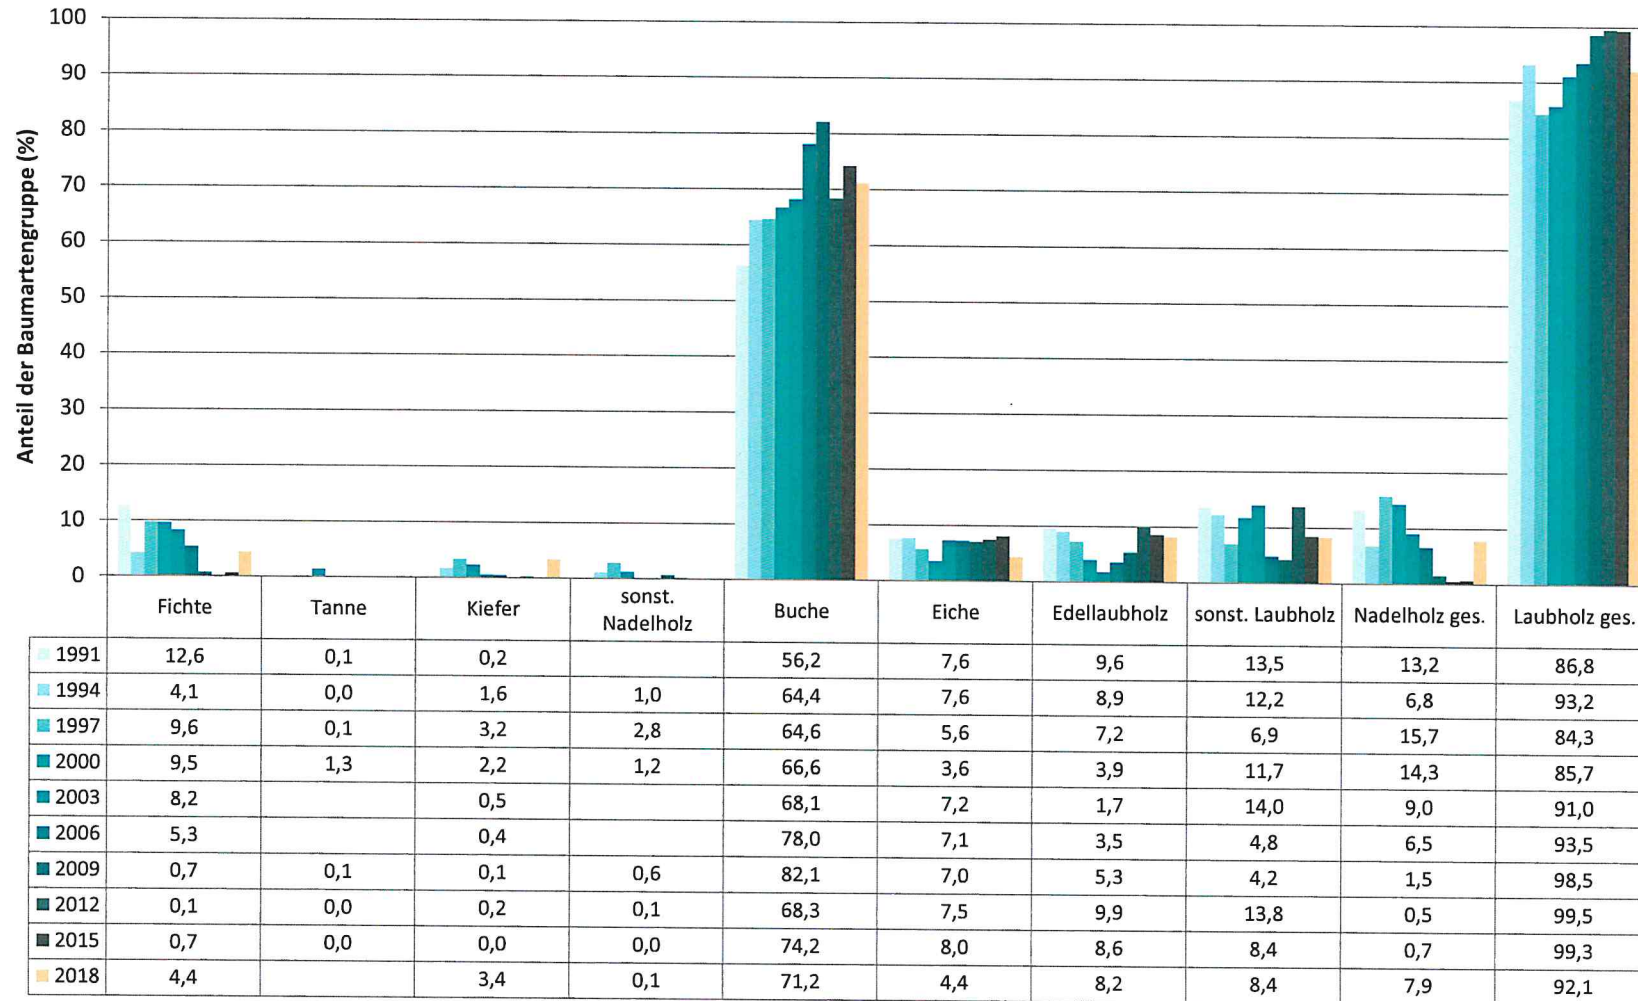

Zeitreihe der Baumartenanteile der aufgenommenen Verjüngungspflanzen
Höhenbereich: ab 20 Zentimeter Höhe bis zur maximalen Verbisshöhe
Hegegemeinschaft Nr. 586 Bad Kissingen (Landkreis Bad Kissingen)

2018

Baumartengruppe