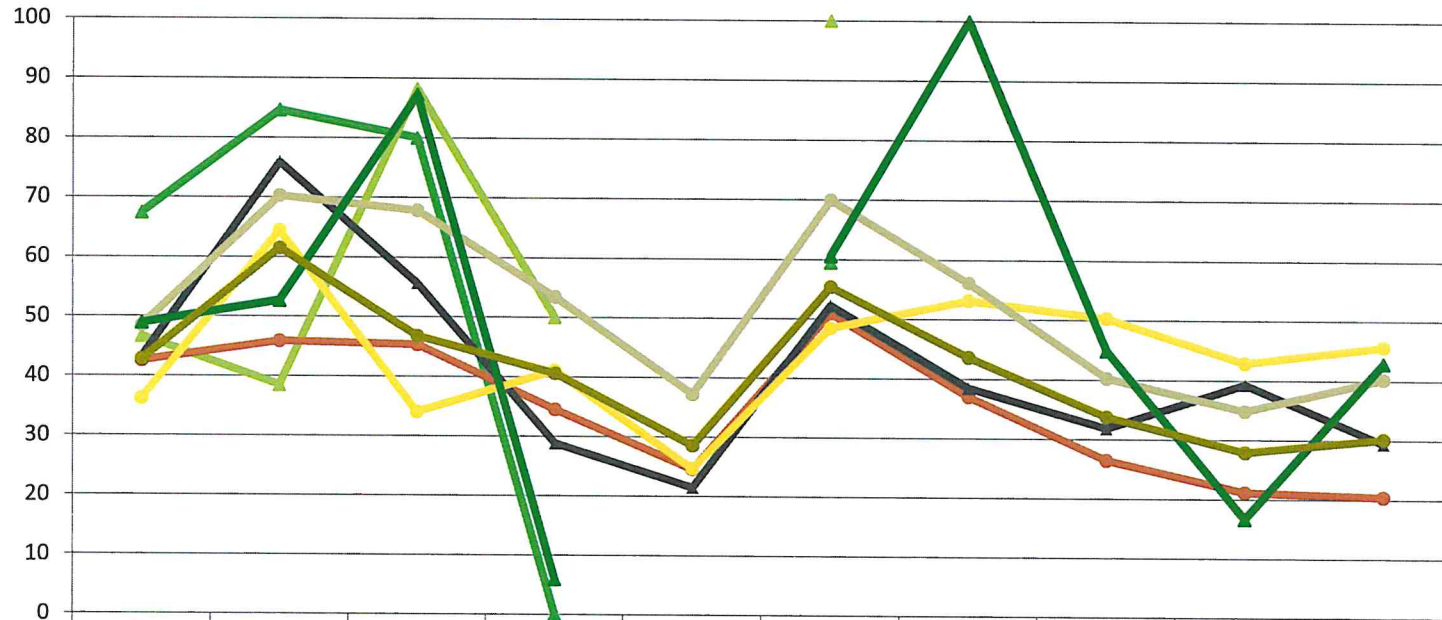

Zeitreihe der Anteile der Pflanzen mit Verbiss und/oder Fegeschäden
Höhenbereich: ab 20 Zentimeter bis zur maximalen Verbisshöhe
Hegegemeinschaft Nr. 585 Arnshausen (Landkreis Bad Kissingen)

2018

Anteile der verbissenen und/oder verfestigten Pflanzen (%)

	1991	1994	1997	2000	2003	2006	2009	2012	2015	2018
Fichte	67,3	84,6	80,0	0,0		59,5		44,9	16,7	
Tanne							100,0			
Kiefer	46,7	38,5	88,2	50,0		100,0				
Buche	42,5	45,9	45,3	34,5	24,6	51,0	37,0	26,5	21,2	20,4
Eiche	43,2	75,9	55,6	28,8	21,5	52,2	38,5	31,8	39,3	29,4
Edellaubbäume	36,2	64,4	34,0	41,1	24,6	48,4	53,2	50,3	42,9	45,7
sonst. Laubbäume	48,4	70,2	67,8	53,4	37,2	69,9	56,1	40,2	34,8	40,2
Nadelbäume	48,9	52,7	87,2	5,9		60,5	100,0	44,9	16,7	42,9
Laubbäume	42,8	61,5	46,8	40,6	28,6	55,4	43,6	33,8	27,9	30,2

Jahr

Zeitreihe der Baumartenanteile der aufgenommenen Verjüngungspflanzen
Höhenbereich: ab 20 Zentimeter Höhe bis zur maximalen Verbisshöhe
Hegegemeinschaft Nr. 585 Arnshausen (Landkreis Bad Kissingen)

2018

Zeitreihe der Anteile der Pflanzen ohne Verbiss und ohne Fegeschäden
Höhenbereich: ab 20 Zentimeter bis zur maximalen Verbisshöhe
Hegegemeinschaft Nr. 585 Arnshausen (Landkreis Bad Kissingen)

2018

	1991	1994	1997	2000	2003	2006	2009	2012	2015	2018
Fichte	32,7	15,4	20,0	100,0		40,5		55,1	83,3	
Tanne							0,0			
Kiefer	53,3	61,5	11,8	50,0		0,0				
Buche	57,5	54,1	54,7	65,5	75,4	49,0	63,0	73,5	78,8	79,6
Eiche	56,8	24,1	44,4	71,2	78,5	47,8	61,5	68,2	60,7	70,6
Edellaubbäume	63,8	35,6	66,0	58,9	75,4	51,6	46,8	49,7	57,1	54,3
sonst. Laubbäume	51,6	29,8	32,2	46,6	62,8	30,1	43,9	59,8	65,2	59,8
Nadelbäume	51,1	47,3	12,8	94,1		39,5	0,0	55,1	83,3	57,1
Laubbäume	57,2	38,5	53,2	59,4	71,4	44,6	56,4	66,2	72,1	69,8