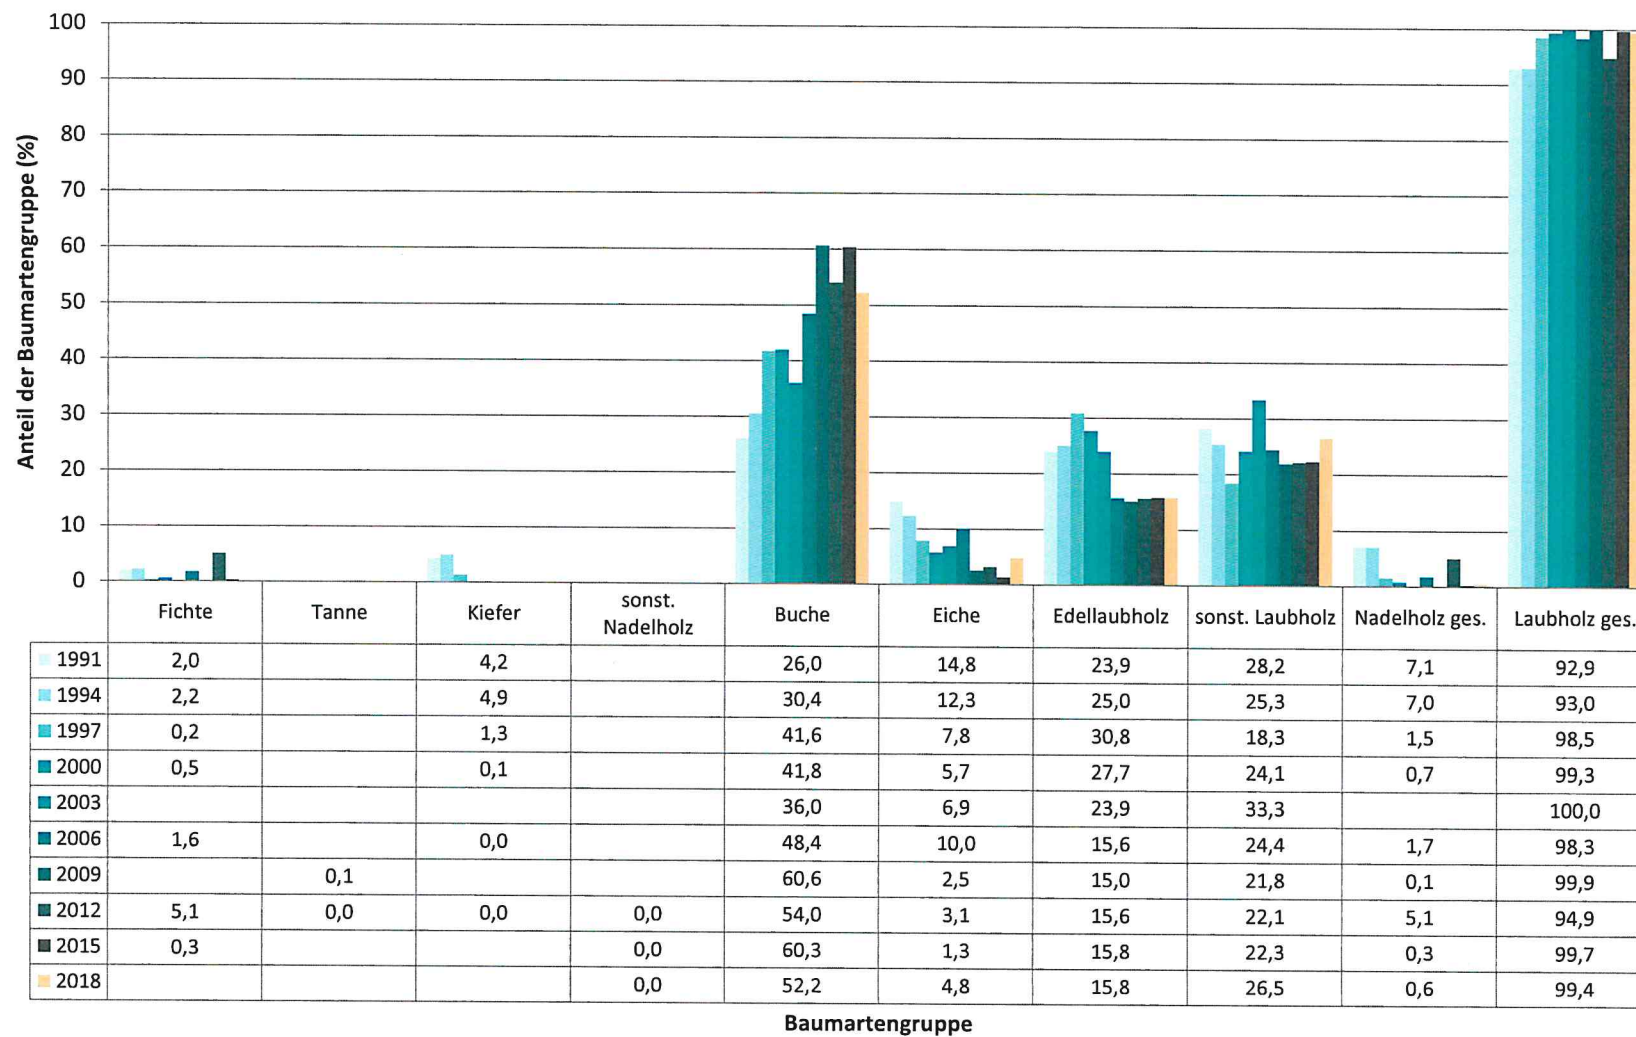

Zeitreihe der Anteile der Pflanzen mit Verbiss und/oder Fegeschäden
Höhenbereich: ab 20 Zentimeter bis zur maximalen Verbisshöhe
Hegegemeinschaft Nr. 585 Arnshausen (Landkreis Bad Kissingen)

2018

Anteile der verbissenen und/oder verfestigten Pflanzen (%)

	1991	1994	1997	2000	2003	2006	2009	2012	2015	2018
Fichte	67,3	84,6	80,0	0,0		59,5		44,9	16,7	
Tanne							100,0			
Kiefer	46,7	38,5	88,2	50,0		100,0				
Buche	42,5	45,9	45,3	34,5	24,6	51,0	37,0	26,5	21,2	20,4
Eiche	43,2	75,9	55,6	28,8	21,5	52,2	38,5	31,8	39,3	29,4
Edellaubbäume	36,2	64,4	34,0	41,1	24,6	48,4	53,2	50,3	42,9	45,7
sonst. Laubbäume	48,4	70,2	67,8	53,4	37,2	69,9	56,1	40,2	34,8	40,2
Nadelbäume	48,9	52,7	87,2	5,9		60,5	100,0	44,9	16,7	42,9
Laubbäume	42,8	61,5	46,8	40,6	28,6	55,4	43,6	33,8	27,9	30,2

Jahr

Zeitreihe der Baumartenanteile der aufgenommenen Verjüngungspflanzen
Höhenbereich: ab 20 Zentimeter Höhe bis zur maximalen Verbisshöhe
Hegegemeinschaft Nr. 585 Arnshausen (Landkreis Bad Kissingen)

2018

Zeitreihe der Anteile der Pflanzen ohne Verbiss und ohne Fegeschäden
Höhenbereich: ab 20 Zentimeter bis zur maximalen Verbisshöhe
Hegegemeinschaft Nr. 585 Arnshausen (Landkreis Bad Kissingen)

2018

	1991	1994	1997	2000	2003	2006	2009	2012	2015	2018
Fichte	32,7	15,4	20,0	100,0		40,5		55,1	83,3	
Tanne							0,0			
Kiefer	53,3	61,5	11,8	50,0		0,0				
Buche	57,5	54,1	54,7	65,5	75,4	49,0	63,0	73,5	78,8	79,6
Eiche	56,8	24,1	44,4	71,2	78,5	47,8	61,5	68,2	60,7	70,6
Edellaubbäume	63,8	35,6	66,0	58,9	75,4	51,6	46,8	49,7	57,1	54,3
sonst. Laubbäume	51,6	29,8	32,2	46,6	62,8	30,1	43,9	59,8	65,2	59,8
Nadelbäume	51,1	47,3	12,8	94,1		39,5	0,0	55,1	83,3	57,1
Laubbäume	57,2	38,5	53,2	59,4	71,4	44,6	56,4	66,2	72,1	69,8