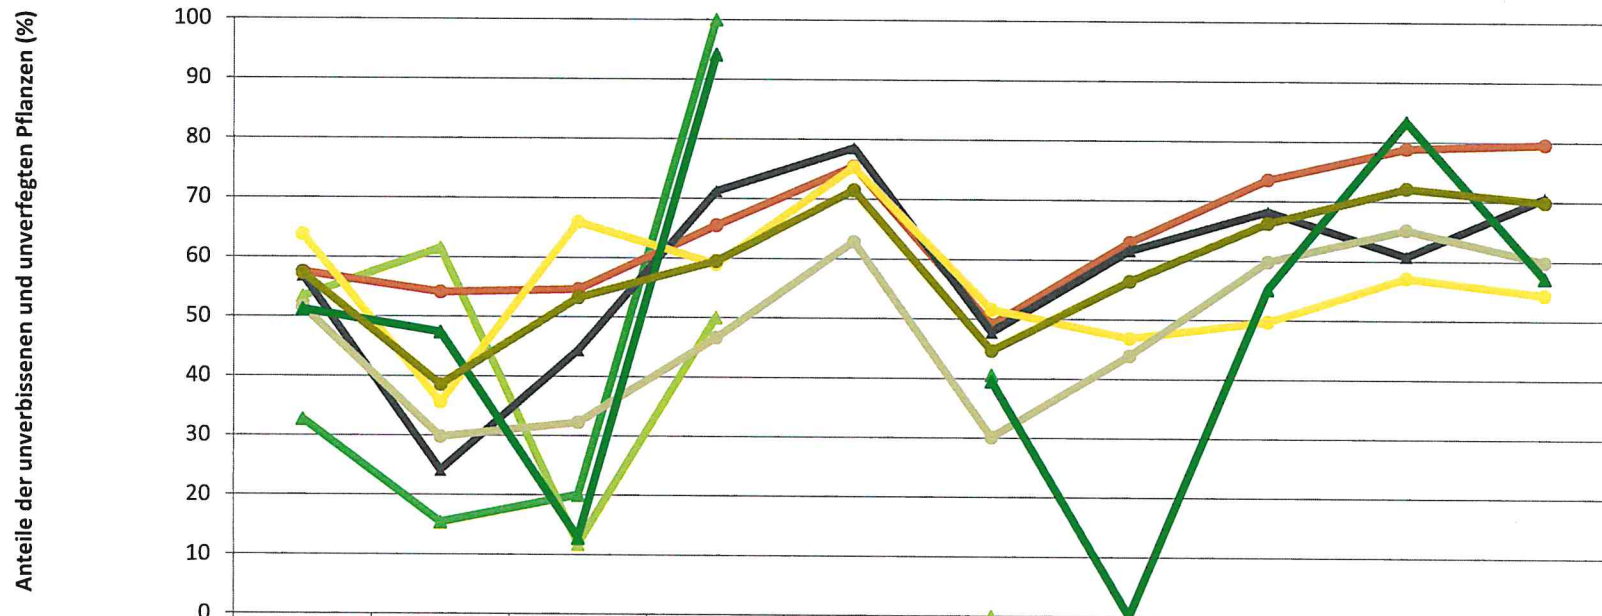

	1991	1994	1997	2000	2003	2006	2009	2012	2015	2018
Fichte	67,3	84,6	80,0	0,0		59,5		44,9	16,7	
Tanne							100,0			
Kiefer	46,7	38,5	88,2	50,0		100,0				
Buche	42,5	45,9	45,3	34,5	24,6	51,0	37,0	26,5	21,2	20,4
Eiche	43,2	75,9	55,6	28,8	21,5	52,2	38,5	31,8	39,3	29,4
Edellaubbäume	36,2	64,4	34,0	41,1	24,6	48,4	53,2	50,3	42,9	45,7
sonst. Laubbäume	48,4	70,2	67,8	53,4	37,2	69,9	56,1	40,2	34,8	40,2
Nadelbäume	48,9	52,7	87,2	5,9		60,5	100,0	44,9	16,7	42,9
Laubbäume	42,8	61,5	46,8	40,6	28,6	55,4	43,6	33,8	27,9	30,2

Jahr

Zeitreihe der Baumartenanteile der aufgenommenen Verjüngungspflanzen
Höhenbereich: ab 20 Zentimeter Höhe bis zur maximalen Verbisshöhe
Hegegemeinschaft Nr. 585 Arnshausen (Landkreis Bad Kissingen)

2018

Zeitreihe der Anteile der Pflanzen ohne Verbiss und ohne Fegeschäden
Höhenbereich: ab 20 Zentimeter bis zur maximalen Verbisshöhe
Hegegemeinschaft Nr. 585 Arnshausen (Landkreis Bad Kissingen)

2018

	1991	1994	1997	2000	2003	2006	2009	2012	2015	2018
Fichte	32,7	15,4	20,0	100,0		40,5		55,1	83,3	
Tanne							0,0			
Kiefer	53,3	61,5	11,8	50,0		0,0				
Buche	57,5	54,1	54,7	65,5	75,4	49,0	63,0	73,5	78,8	79,6
Eiche	56,8	24,1	44,4	71,2	78,5	47,8	61,5	68,2	60,7	70,6
Edellaubbäume	63,8	35,6	66,0	58,9	75,4	51,6	46,8	49,7	57,1	54,3
sonst. Laubbäume	51,6	29,8	32,2	46,6	62,8	30,1	43,9	59,8	65,2	59,8
Nadelbäume	51,1	47,3	12,8	94,1		39,5	0,0	55,1	83,3	57,1
Laubbäume	57,2	38,5	53,2	59,4	71,4	44,6	56,4	66,2	72,1	69,8

Jahr

Zeitreihe der Anteile der Pflanzen mit Leittriebverbiss
Höhenbereich: ab 20 Zentimeter bis zur maximalen Verbisshöhe
Hegegemeinschaft Nr. 585 Arnshausen (Landkreis Bad Kissingen)

2018

Auswertung der Verjüngungsinventur 2018 für die Hegegemeinschaft Nr. 585 Arnshausen (Landkreis Bad Kissingen)