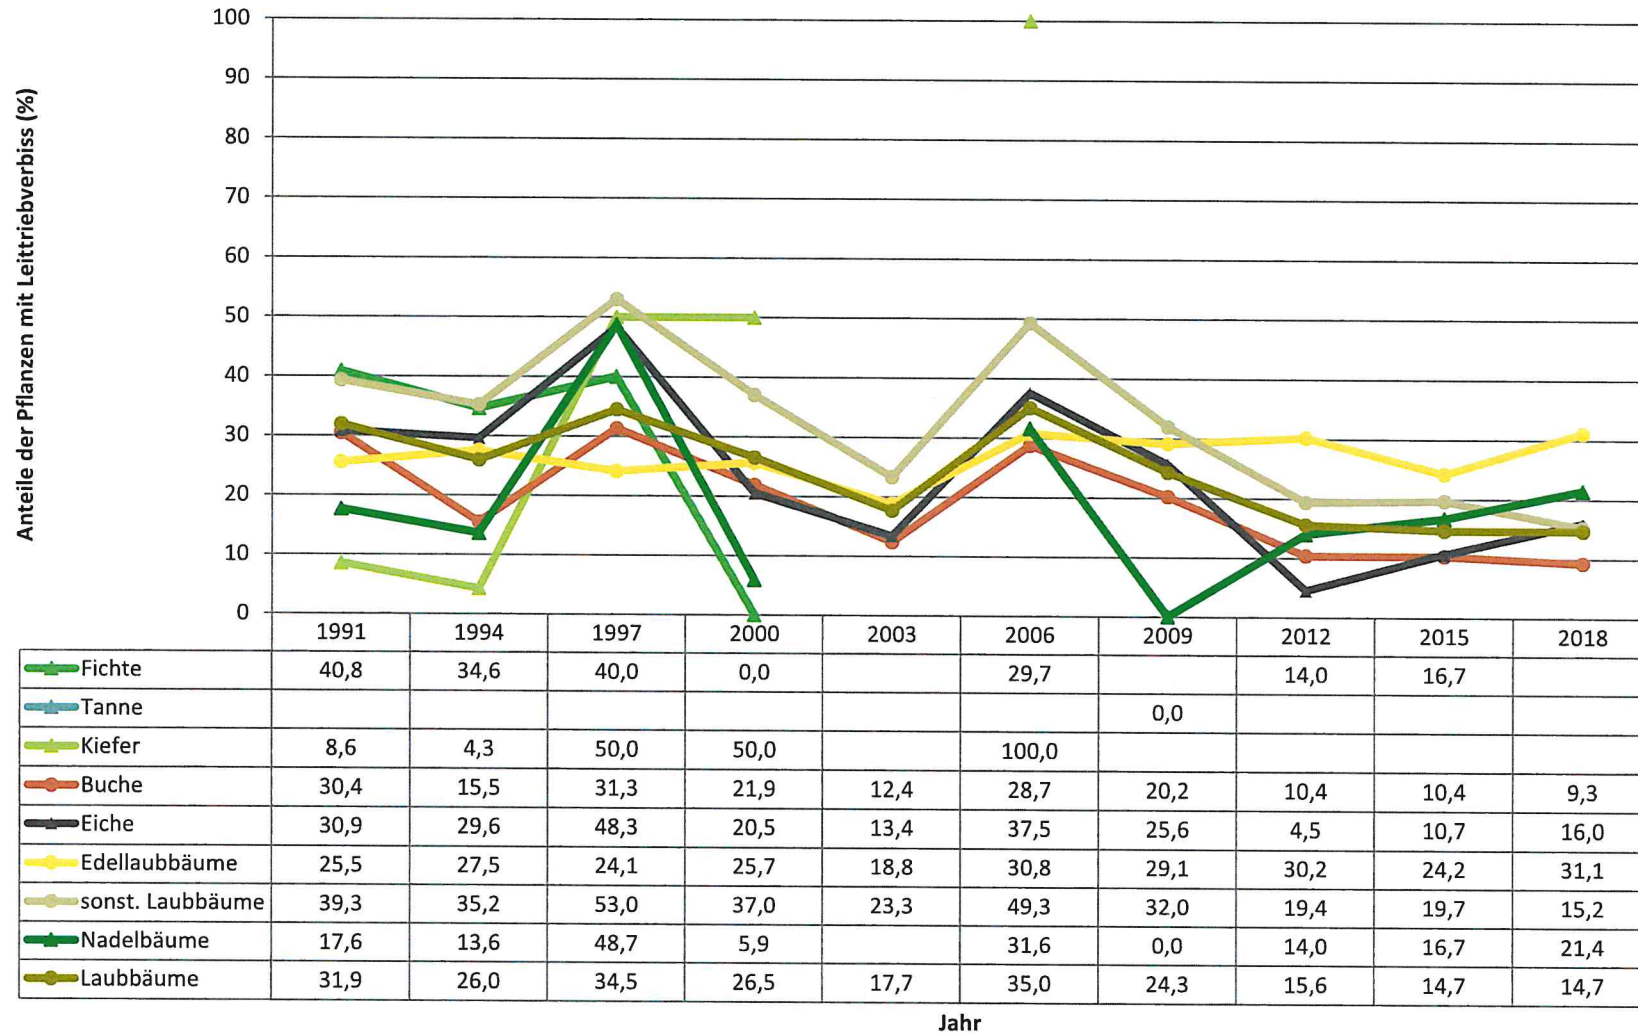

2018

Zeitreihe der Anteile der Pflanzen ohne Verbiss und ohne Fegeschäden
Höhenbereich: ab 20 Zentimeter bis zur maximalen Verbisshöhe
Hegegemeinschaft Nr. 585 Arnshausen (Landkreis Bad Kissingen)

2018

	1991	1994	1997	2000	2003	2006	2009	2012	2015	2018
Fichte	32,7	15,4	20,0	100,0		40,5		55,1	83,3	
Tanne							0,0			
Kiefer	53,3	61,5	11,8	50,0		0,0				
Buche	57,5	54,1	54,7	65,5	75,4	49,0	63,0	73,5	78,8	79,6
Eiche	56,8	24,1	44,4	71,2	78,5	47,8	61,5	68,2	60,7	70,6
Edellaubbäume	63,8	35,6	66,0	58,9	75,4	51,6	46,8	49,7	57,1	54,3
sonst. Laubbäume	51,6	29,8	32,2	46,6	62,8	30,1	43,9	59,8	65,2	59,8
Nadelbäume	51,1	47,3	12,8	94,1		39,5	0,0	55,1	83,3	57,1
Laubbäume	57,2	38,5	53,2	59,4	71,4	44,6	56,4	66,2	72,1	69,8

Jahr

Zeitreihe der Anteile der Pflanzen mit Leittriebverbiss
Höhenbereich: ab 20 Zentimeter bis zur maximalen Verbisshöhe
Hegegemeinschaft Nr. 585 Arnshausen (Landkreis Bad Kissingen)

2018

Auswertung der Verjüngungsinventur 2018 für die Hegegemeinschaft Nr. 585 Arnshausen (Landkreis Bad Kissingen)