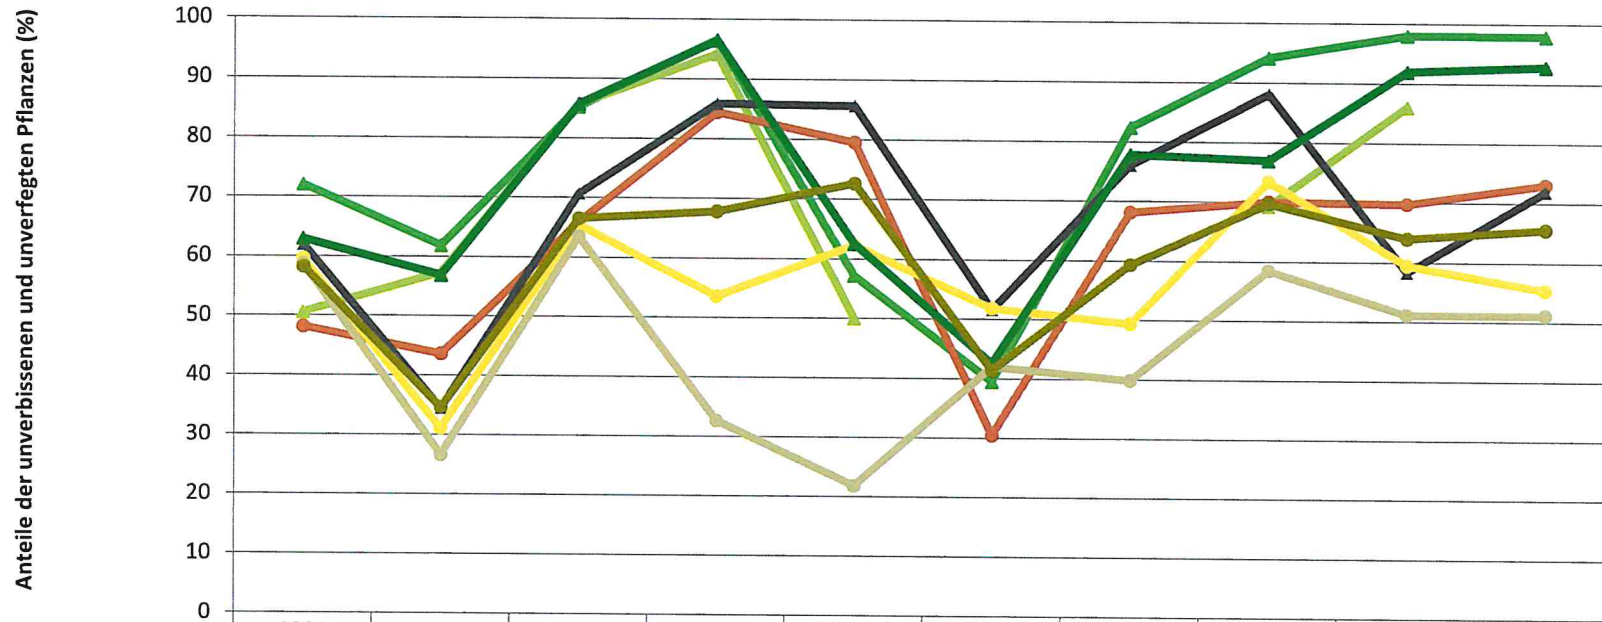

2018

	1991	1994	1997	2000	2003	2006	2009	2012	2015	2018
Fichte	28,0	38,2	14,8	3,5	42,9	60,5	17,6	5,9	2,0	2,1
Tanne										
Kiefer	49,4	42,8	14,4	5,9	50,0			30,8	14,0	
Buche	51,8	56,4	34,1	15,6	20,5	69,5	31,9	30,0	30,3	27,0
Eiche	38,1	65,6	29,4	14,1	14,4	48,4	24,0	11,9	41,7	28,2
Edellaubbäume	40,5	68,9	34,6	46,4	37,8	48,2	50,6	26,6	40,6	44,7
sonst. Laubbäume	41,3	73,4	36,5	67,4	78,2	58,0	60,2	41,6	48,8	48,9
Nadelbäume	37,1	43,2	14,4	3,6	37,5	57,5	22,2	23,1	8,1	7,2
Laubbäume	41,8	65,4	33,6	32,2	27,4	58,6	40,7	30,4	36,0	34,5

Jahr

**Zeitreihe der Baumartenanteile der aufgenommenen Verjüngungspflanzen**  
**Höhenbereich: ab 20 Zentimeter Höhe bis zur maximalen Verbisshöhe**  
**Hegegemeinschaft Nr. 582 Bad Bocklet (Landkreis Bad Kissingen)**

2018

**Zeitreihe der Anteile der Pflanzen ohne Verbiss und ohne Fegeschäden  
Höhenbereich: ab 20 Zentimeter bis zur maximalen Verbisshöhe  
Hegegemeinschaft Nr. 582 Bad Bocklet (Landkreis Bad Kissingen)**

2018

	1991	1994	1997	2000	2003	2006	2009	2012	2015	2018
— Fichte	72,0	61,8	85,2	96,5	57,1	39,5	82,4	94,1	98,0	97,9
— Tanne										
— Kiefer	50,6	57,2	85,6	94,1	50,0			69,2	86,0	
— Buche	48,2	43,6	65,9	84,4	79,5	30,5	68,1	70,0	69,7	73,0
— Eiche	61,9	34,4	70,6	85,9	85,6	51,6	76,0	88,1	58,3	71,8
— Edellaubbäume	59,5	31,1	65,4	53,6	62,2	51,8	49,4	73,4	59,4	55,3
— sonst. Laubbäume	58,7	26,6	63,5	32,6	21,8	42,0	39,8	58,4	51,2	51,1
— Nadelbäume	62,9	56,8	85,6	96,4	62,5	42,5	77,8	76,9	91,9	92,8
— Laubbäume	58,2	34,6	66,4	67,8	72,6	41,4	59,3	69,6	64,0	65,5