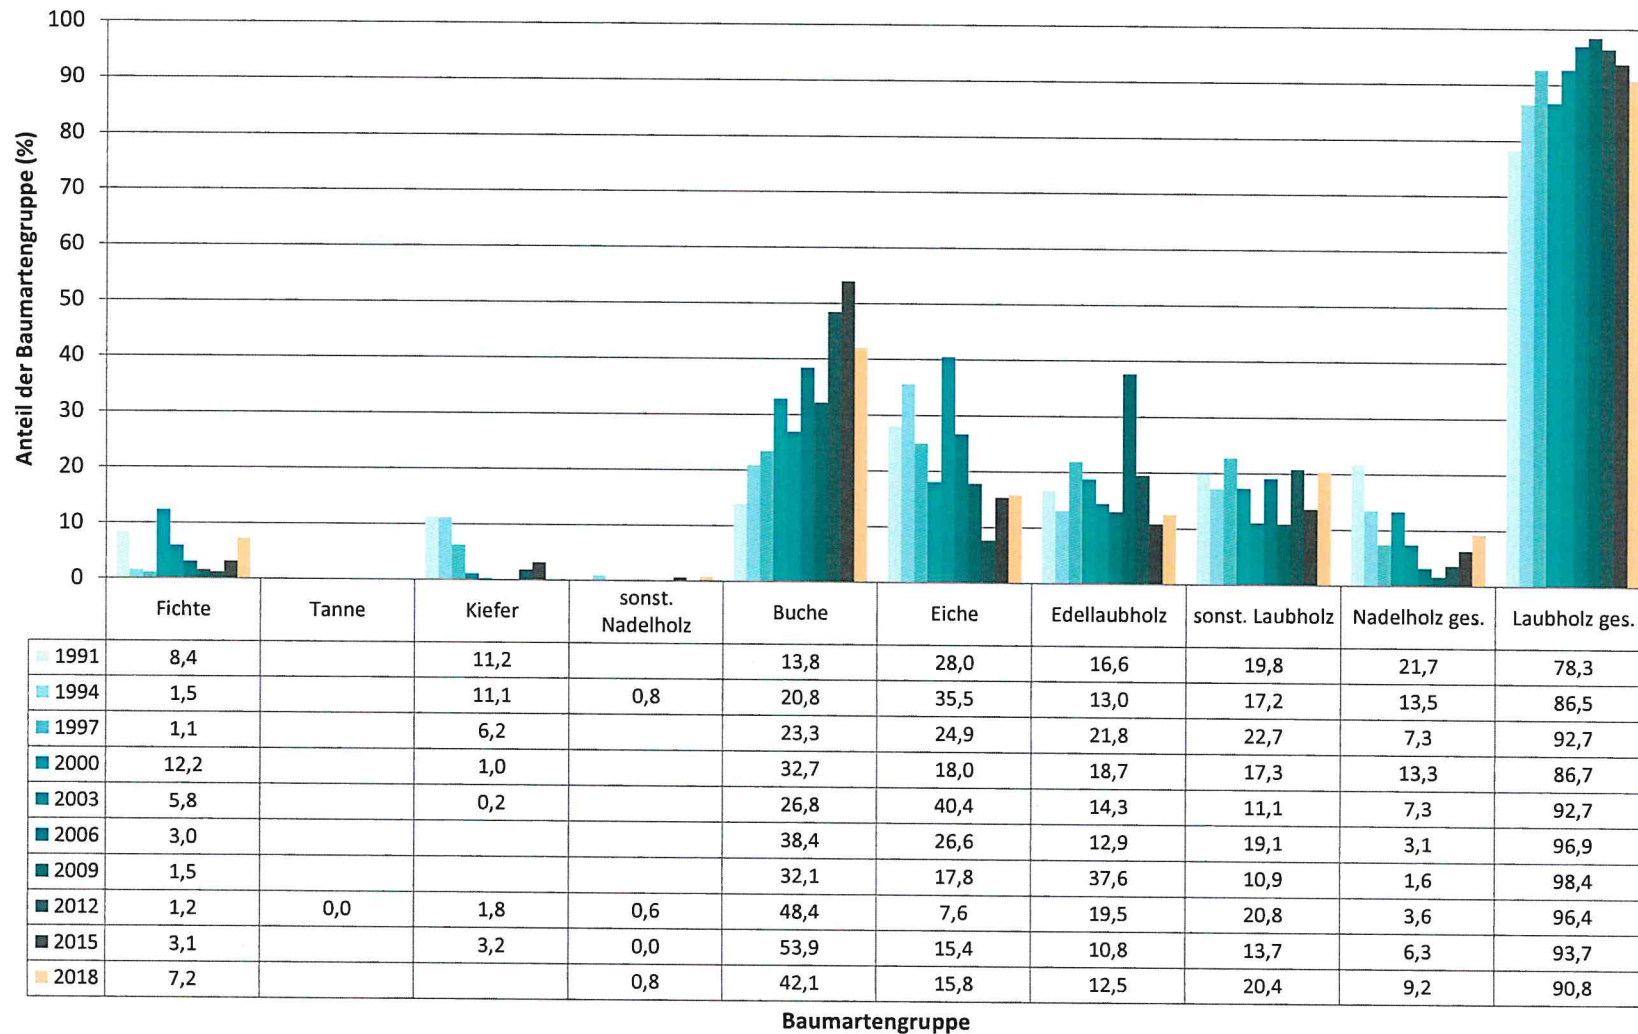

**Zeitreihe der Anteile der Pflanzen mit Verbiss und/oder Fegeschäden**  
**Höhenbereich: ab 20 Zentimeter bis zur maximalen Verbisshöhe**  
**Hegegemeinschaft Nr. 582 Bad Bocklet (Landkreis Bad Kissingen)**

2018

	1991	1994	1997	2000	2003	2006	2009	2012	2015	2018
Fichte	28,0	38,2	14,8	3,5	42,9	60,5	17,6	5,9	2,0	2,1
Tanne										
Kiefer	49,4	42,8	14,4	5,9	50,0			30,8	14,0	
Buche	51,8	56,4	34,1	15,6	20,5	69,5	31,9	30,0	30,3	27,0
Eiche	38,1	65,6	29,4	14,1	14,4	48,4	24,0	11,9	41,7	28,2
Edellaubbäume	40,5	68,9	34,6	46,4	37,8	48,2	50,6	26,6	40,6	44,7
sonst. Laubbäume	41,3	73,4	36,5	67,4	78,2	58,0	60,2	41,6	48,8	48,9
Nadelbäume	37,1	43,2	14,4	3,6	37,5	57,5	22,2	23,1	8,1	7,2
Laubbäume	41,8	65,4	33,6	32,2	27,4	58,6	40,7	30,4	36,0	34,5

Jahr

**Zeitreihe der Baumartenanteile der aufgenommenen Verjüngungspflanzen**  
**Höhenbereich: ab 20 Zentimeter Höhe bis zur maximalen Verbisshöhe**  
**Hegegemeinschaft Nr. 582 Bad Bocklet (Landkreis Bad Kissingen)**

2018

**Zeitreihe der Anteile der Pflanzen ohne Verbiss und ohne Fegeschäden  
Höhenbereich: ab 20 Zentimeter bis zur maximalen Verbisshöhe  
Hegegemeinschaft Nr. 582 Bad Bocklet (Landkreis Bad Kissingen)**