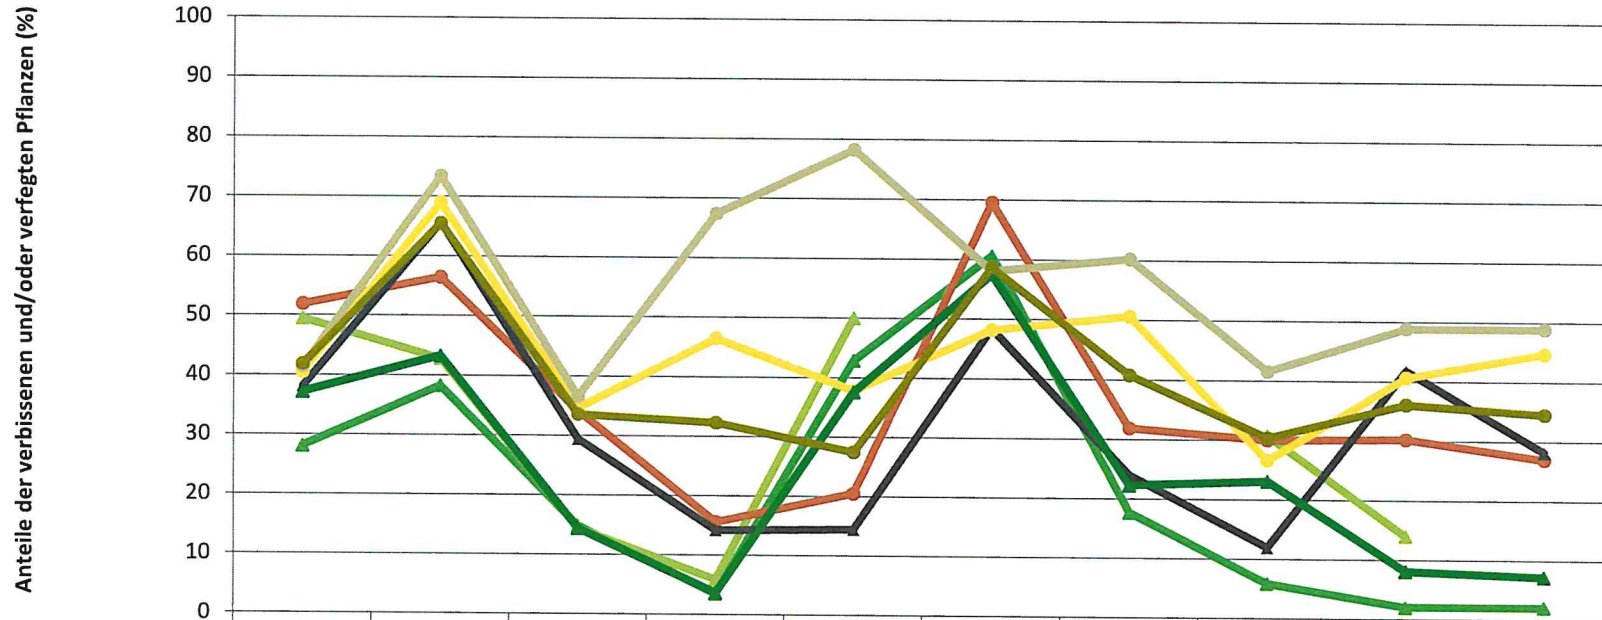

**Zeitreihe der Anteile der Pflanzen mit Verbiss und/oder Fegeschäden**  
**Höhenbereich: ab 20 Zentimeter bis zur maximalen Verbisshöhe**  
**Hegegemeinschaft Nr. 582 Bad Bocklet (Landkreis Bad Kissingen)**

2018

	1991	1994	1997	2000	2003	2006	2009	2012	2015	2018
Fichte	28,0	38,2	14,8	3,5	42,9	60,5	17,6	5,9	2,0	2,1
Tanne										
Kiefer	49,4	42,8	14,4	5,9	50,0			30,8	14,0	
Buche	51,8	56,4	34,1	15,6	20,5	69,5	31,9	30,0	30,3	27,0
Eiche	38,1	65,6	29,4	14,1	14,4	48,4	24,0	11,9	41,7	28,2
Edellaubbäume	40,5	68,9	34,6	46,4	37,8	48,2	50,6	26,6	40,6	44,7
sonst. Laubbäume	41,3	73,4	36,5	67,4	78,2	58,0	60,2	41,6	48,8	48,9
Nadelbäume	37,1	43,2	14,4	3,6	37,5	57,5	22,2	23,1	8,1	7,2
Laubbäume	41,8	65,4	33,6	32,2	27,4	58,6	40,7	30,4	36,0	34,5

Jahr

**Zeitreihe der Baumartenanteile der aufgenommenen Verjüngungspflanzen**  
**Höhenbereich: ab 20 Zentimeter Höhe bis zur maximalen Verbisshöhe**  
**Hegegemeinschaft Nr. 582 Bad Bocklet (Landkreis Bad Kissingen)**