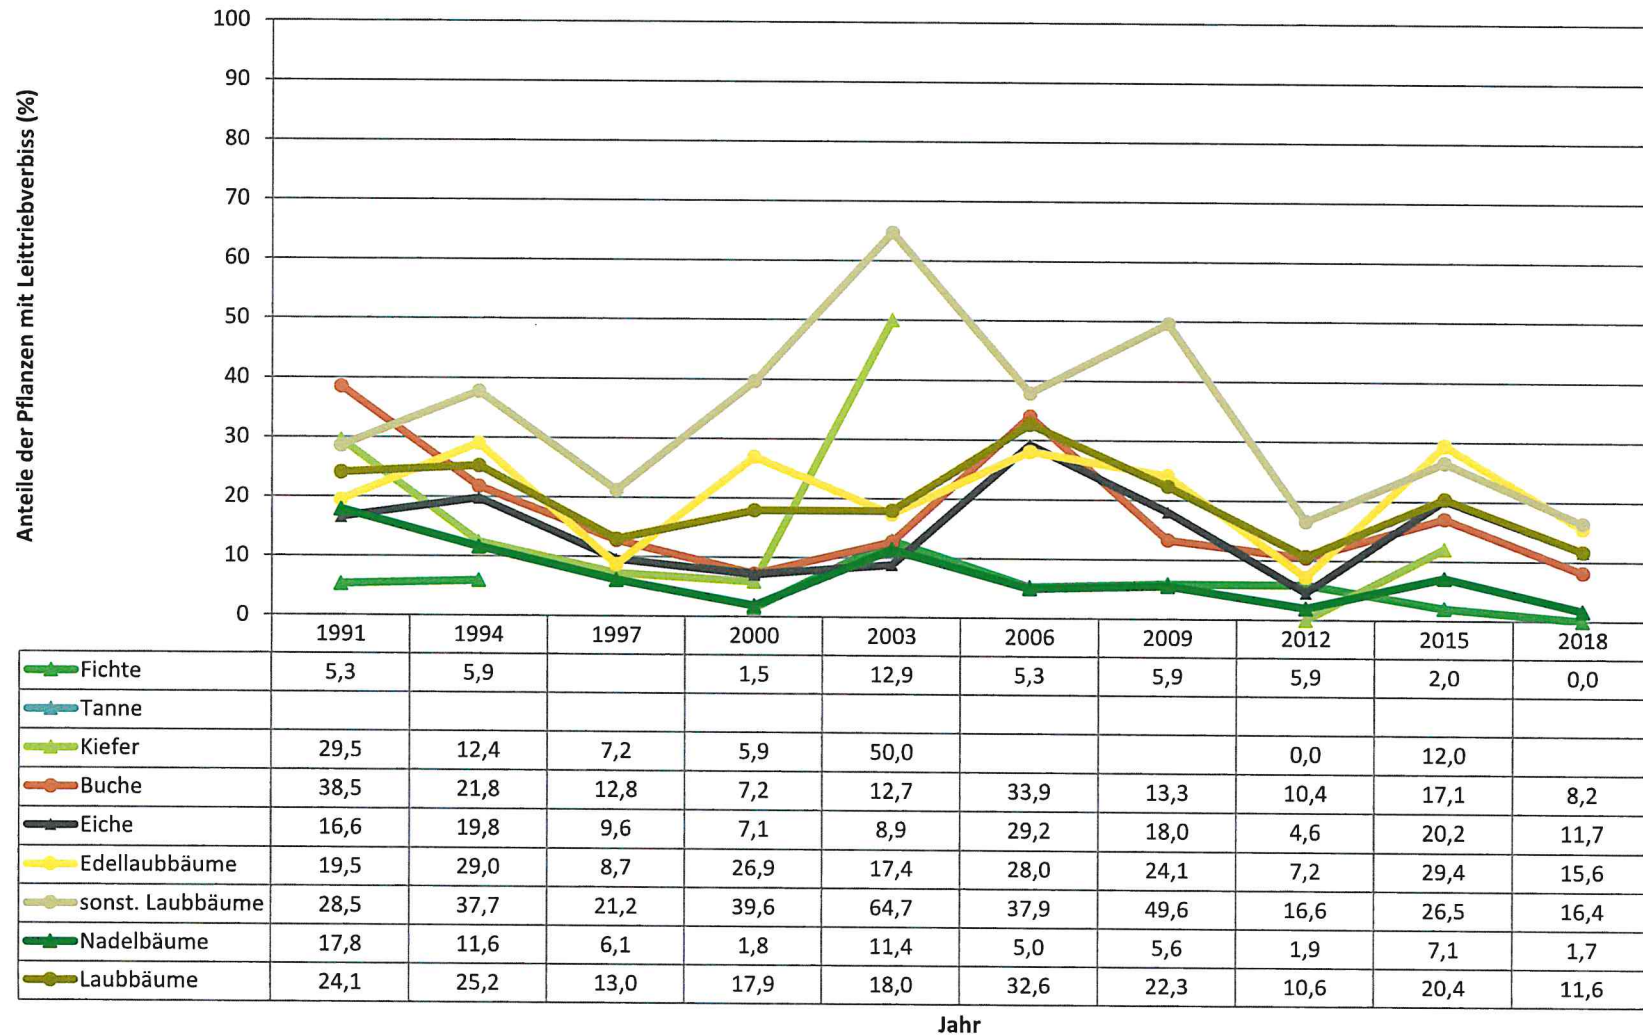

2018

**Zeitreihe der Anteile der Pflanzen ohne Verbiss und ohne Fegeschäden  
Höhenbereich: ab 20 Zentimeter bis zur maximalen Verbisshöhe  
Hegegemeinschaft Nr. 582 Bad Bocklet (Landkreis Bad Kissingen)**

2018

	1991	1994	1997	2000	2003	2006	2009	2012	2015	2018
— Fichte	72,0	61,8	85,2	96,5	57,1	39,5	82,4	94,1	98,0	97,9
— Tanne										
— Kiefer	50,6	57,2	85,6	94,1	50,0			69,2	86,0	
— Buche	48,2	43,6	65,9	84,4	79,5	30,5	68,1	70,0	69,7	73,0
— Eiche	61,9	34,4	70,6	85,9	85,6	51,6	76,0	88,1	58,3	71,8
— Edellaubbäume	59,5	31,1	65,4	53,6	62,2	51,8	49,4	73,4	59,4	55,3
— sonst. Laubbäume	58,7	26,6	63,5	32,6	21,8	42,0	39,8	58,4	51,2	51,1
— Nadelbäume	62,9	56,8	85,6	96,4	62,5	42,5	77,8	76,9	91,9	92,8
— Laubbäume	58,2	34,6	66,4	67,8	72,6	41,4	59,3	69,6	64,0	65,5

Jahr

**Zeitreihe der Anteile der Pflanzen mit Leittriebverbiss**  
**Höhenbereich: ab 20 Zentimeter bis zur maximalen Verbisshöhe**  
**Hegegemeinschaft Nr. 582 Bad Bocklet (Landkreis Bad Kissingen)**

2018

Auswertung der Verjüngungsinventur 2018 für die Hegegemeinschaft Nr. 582 Bad Bocklet (Landkreis Bad Kissingen)

2018

Anzahl der erfassten Verjüngungsflächen: 35, davon ungeschützt: 26, teilweise geschützt: 0, vollständig geschützt: 9