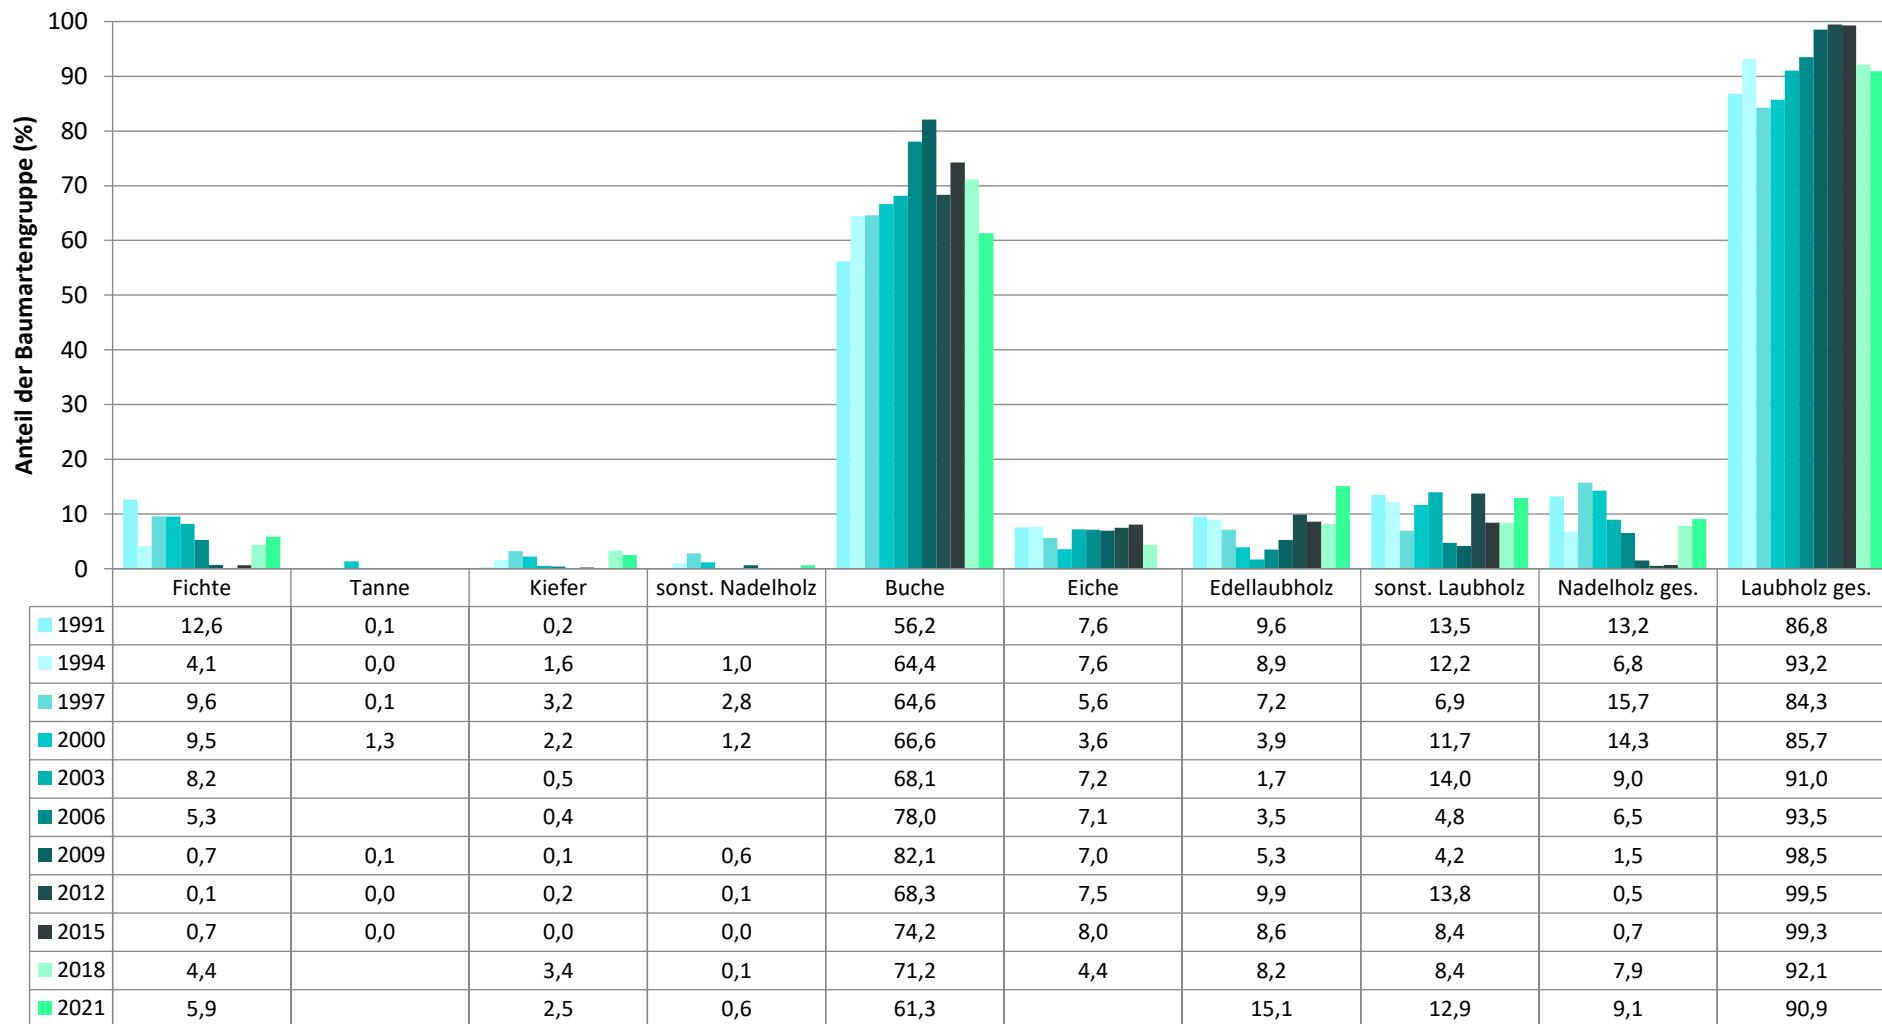

**Zeitreihe der Baumartenanteile der aufgenommenen Verjüngungspflanzen
Höhenbereich: ab 20 Zentimeter Höhe bis zur maximalen Verbisshöhe
Hegegemeinschaft 586 - Bad Kissingen (Landkreis Bad Kissingen)**

2021

Baumartengruppe

Anteile der Baumartengruppen in den verschiedenen Höhenstufen
Verteilung der Pflanzen ab 20 Zentimeter bis zur maximalen Verbisshöhe auf drei Höhenstufen
Hegegemeinschaft 586 - Bad Kissingen (Landkreis Bad Kissingen)

2021

Baumartengruppe	Aufgenommene Pflanzen insgesamt						Pflanzen ohne Verbiss und ohne Fegeschaden						Pflanzen mit Verbiss und/oder Fegeschaden					
	20 - 49,9 cm		50 - 79,9 cm		80 cm - max. Verbisshöhe		20 - 49,9 cm		50 - 79,9 cm		80 cm - max. Verbisshöhe		20 - 49,9 cm		50 - 79,9 cm		80 cm - max. Verbisshöhe	
	Anzahl	Anteil (%)	Anzahl	Anteil (%)	Anzahl	Anteil (%)	Anzahl	Anteil (%)	Anzahl	Anteil (%)	Anzahl	Anteil (%)	Anzahl	Anteil (%)	Anzahl	Anteil (%)	Anzahl	Anteil (%)
Fichte	71	6,6	32	4,6	29	6,1	61	85,9	21	65,6	16	55,2	10	14,1	11	34,4	13	44,8
Tanne	1	0,1	0	0	0	0	0	0	0	0	0	0	1	100	0	0	0	0
Kiefer	38	3,5	10	1,4	9	1,9	30	78,9	8	80	6	66,7	8	21,1	2	20	3	33,3
Sonstiges Nadelholz	5	0,5	3	0,4	6	1,3	4	80	2	66,7	6	100	1	20	1	33,3	0	0
Nadelholz gesamt	115	10,7	45	6,4	44	9,3	95	82,6	31	68,9	28	63,6	20	17,4	14	31,1	16	36,4
Buche	596	55,3	459	65,5	324	68,6	523	87,8	327	71,2	278	85,8	73	12,2	132	28,8	46	14,2
Eiche	35	3,2	2	0,3	0	0	35	100	2	100	0	0	0	0	0	0	0	0
Edellaubholz	145	13,5	129	18,4	65	13,8	117	80,7	105	81,4	60	92,3	28	19,3	24	18,6	5	7,7
Sonstiges Laubholz	186	17,3	66	9,4	39	8,3	125	67,2	49	74,2	30	76,9	61	32,8	17	25,8	9	23,1
Laubholz gesamt	962	89,3	656	93,6	428	90,7	800	83,2	483	73,6	368	86	162	16,8	173	26,4	60	14
Alle Baumarten	1077	100	701	100	472	100	895	83,1	514	73,3	396	83,9	182	16,9	187	26,7	76	16,1