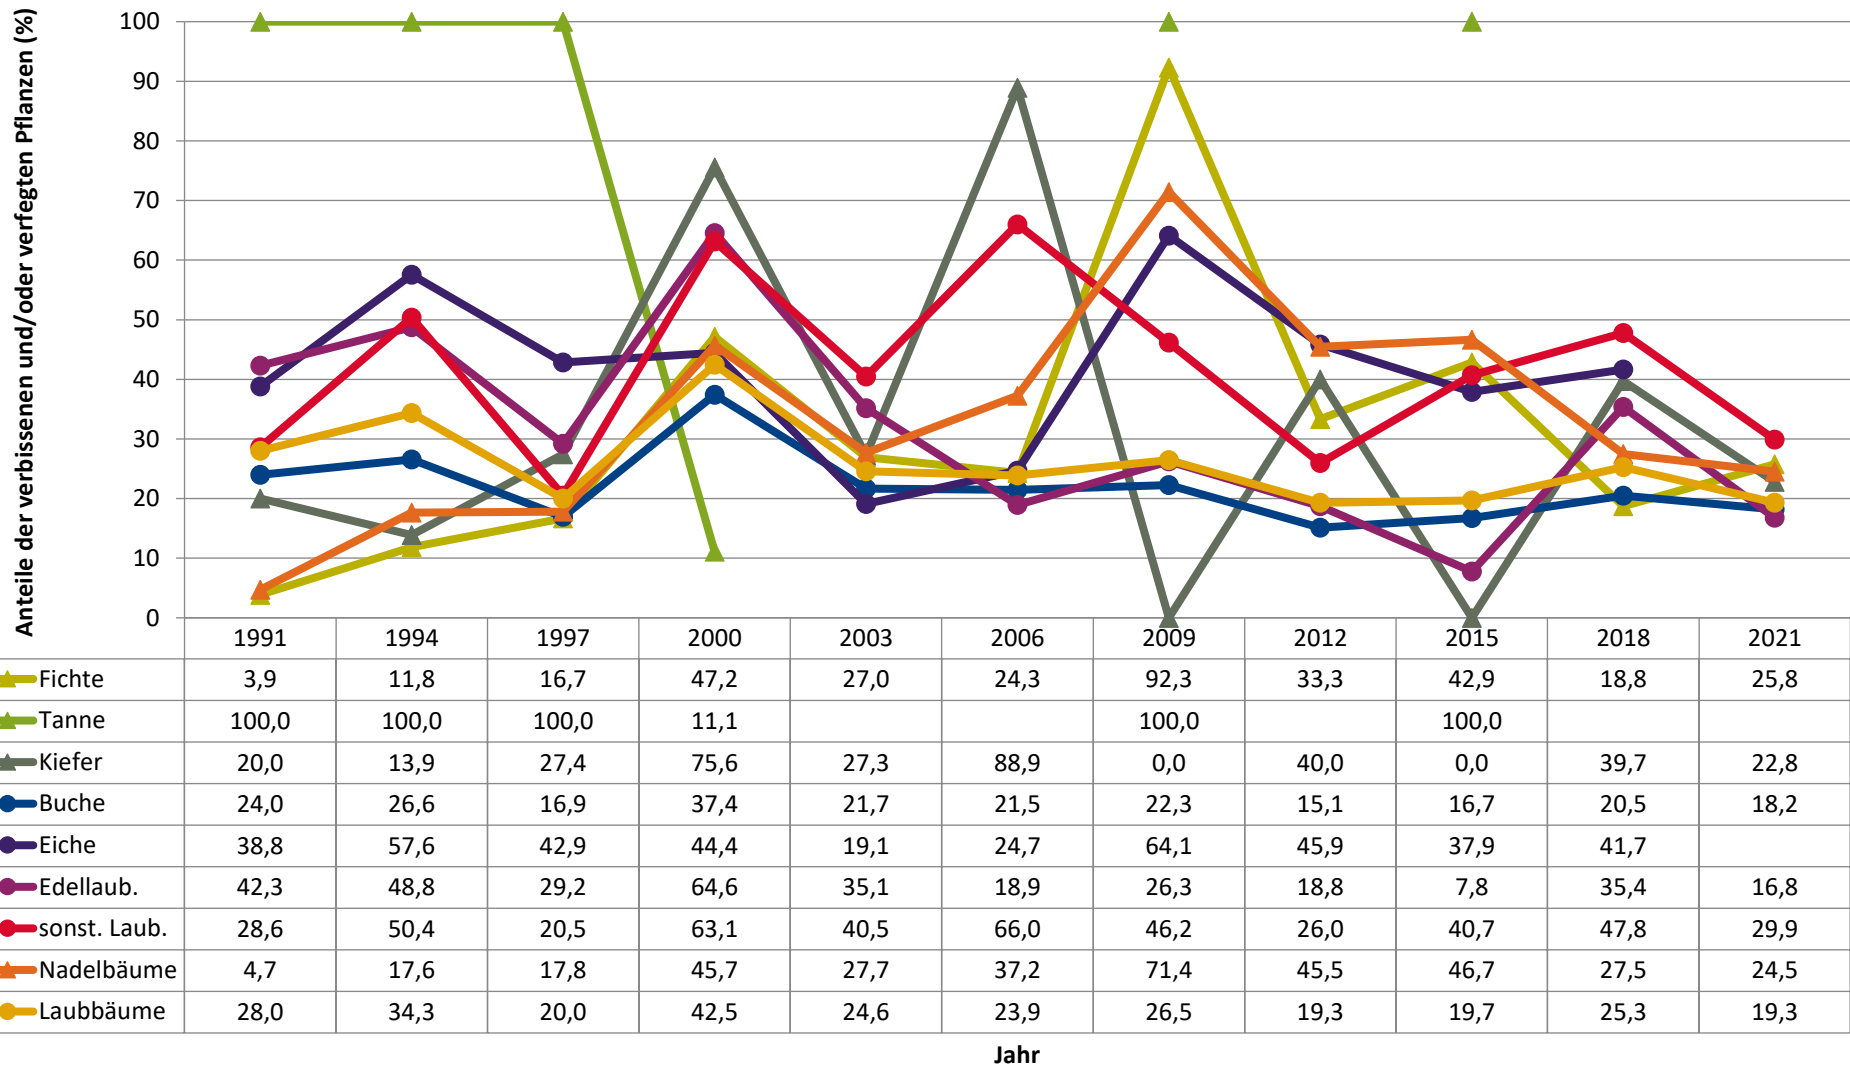

**Zeitreihe der Anteile der Pflanzen mit Verbiss und/oder Fegeschäden
Höhenbereich: ab 20 Zentimeter bis zur maximalen Verbisshöhe
Hegegemeinschaft 586 - Bad Kissingen (Landkreis Bad Kissingen)**