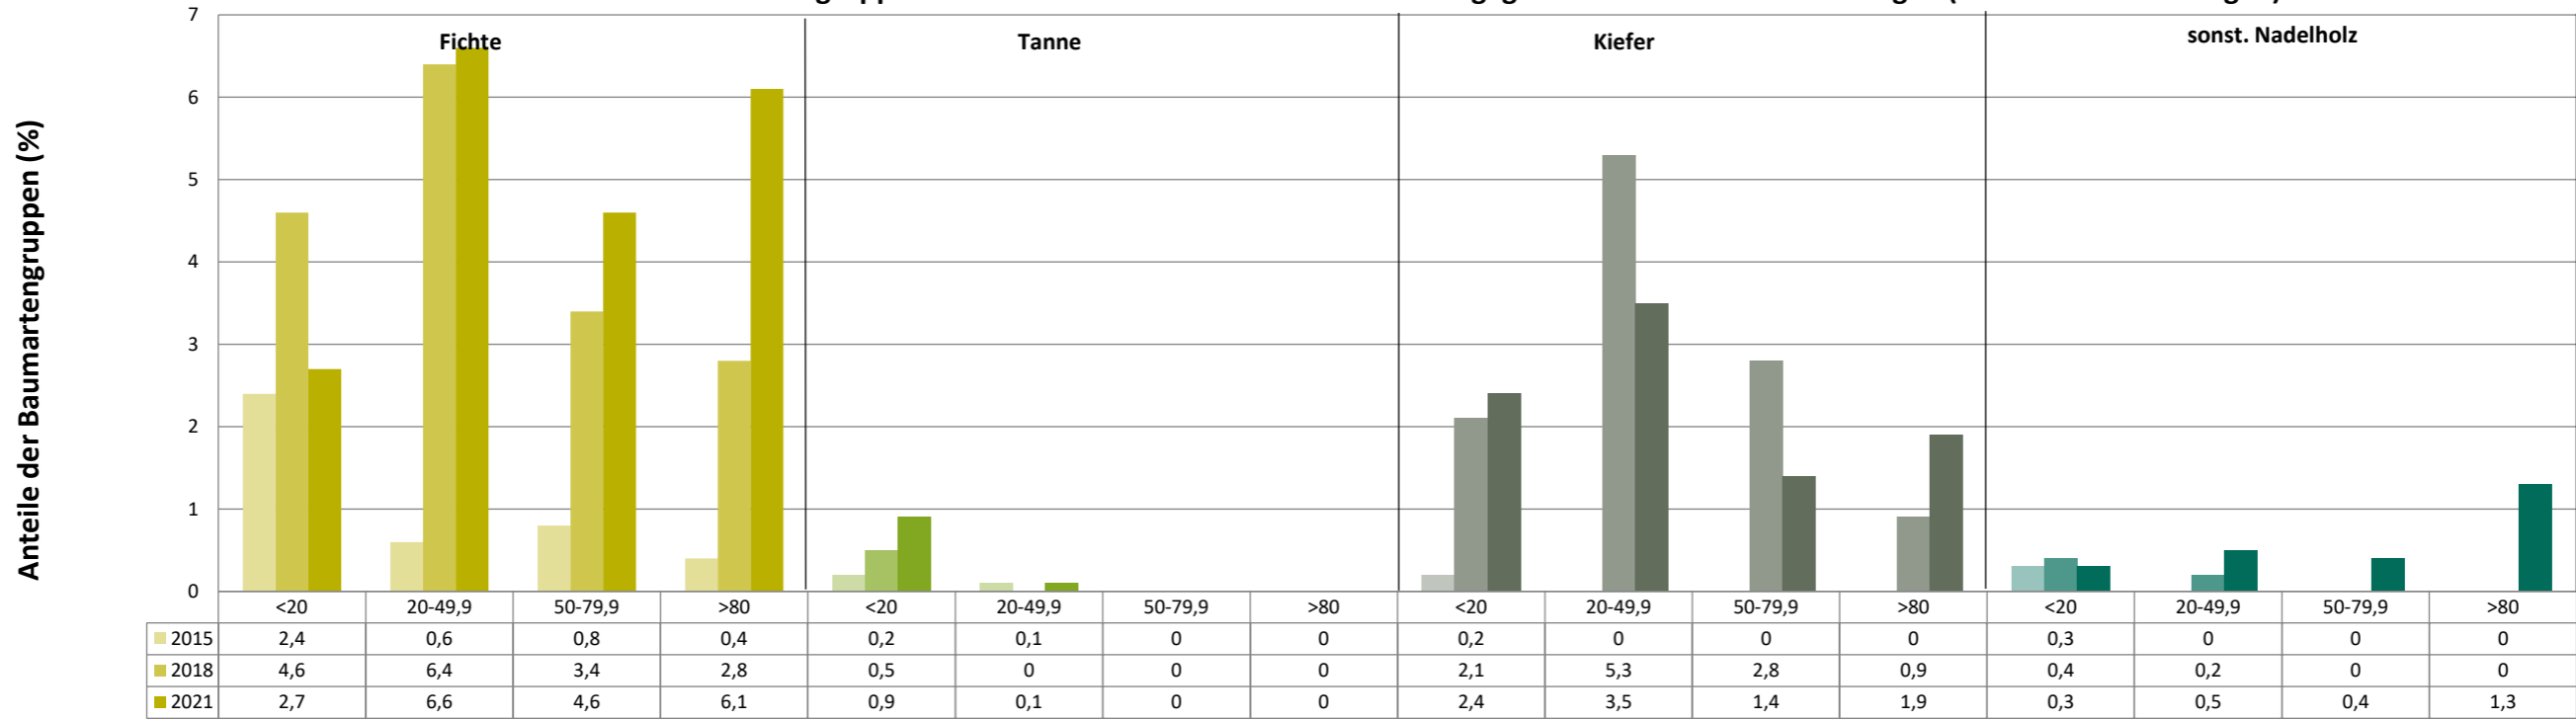

Anteile der Baumartengruppen in den verschiedenen Höhenstufen
Verteilung der Pflanzen ab 20 Zentimeter bis zur maximalen Verbisshöhe auf drei Höhenstufen
Hegegemeinschaft 586 - Bad Kissingen (Landkreis Bad Kissingen)

2021

Baumartengruppe	Aufgenommene Pflanzen insgesamt						Pflanzen ohne Verbiss und ohne Fegeschaden						Pflanzen mit Verbiss und/oder Fegeschaden					
	20 - 49,9 cm		50 - 79,9 cm		80 cm - max. Verbisshöhe		20 - 49,9 cm		50 - 79,9 cm		80 cm - max. Verbisshöhe		20 - 49,9 cm		50 - 79,9 cm		80 cm - max. Verbisshöhe	
	Anzahl	Anteil (%)	Anzahl	Anteil (%)	Anzahl	Anteil (%)	Anzahl	Anteil (%)	Anzahl	Anteil (%)	Anzahl	Anteil (%)	Anzahl	Anteil (%)	Anzahl	Anteil (%)	Anzahl	Anteil (%)
Fichte	71	6,6	32	4,6	29	6,1	61	85,9	21	65,6	16	55,2	10	14,1	11	34,4	13	44,8
Tanne	1	0,1	0	0	0	0	0	0	0	0	0	0	1	100	0	0	0	0
Kiefer	38	3,5	10	1,4	9	1,9	30	78,9	8	80	6	66,7	8	21,1	2	20	3	33,3
Sonstiges Nadelholz	5	0,5	3	0,4	6	1,3	4	80	2	66,7	6	100	1	20	1	33,3	0	0
Nadelholz gesamt	115	10,7	45	6,4	44	9,3	95	82,6	31	68,9	28	63,6	20	17,4	14	31,1	16	36,4
Buche	596	55,3	459	65,5	324	68,6	523	87,8	327	71,2	278	85,8	73	12,2	132	28,8	46	14,2
Eiche	35	3,2	2	0,3	0	0	35	100	2	100	0	0	0	0	0	0	0	0
Edellaubholz	145	13,5	129	18,4	65	13,8	117	80,7	105	81,4	60	92,3	28	19,3	24	18,6	5	7,7
Sonstiges Laubholz	186	17,3	66	9,4	39	8,3	125	67,2	49	74,2	30	76,9	61	32,8	17	25,8	9	23,1
Laubholz gesamt	962	89,3	656	93,6	428	90,7	800	83,2	483	73,6	368	86	162	16,8	173	26,4	60	14
Alle Baumarten	1077	100	701	100	472	100	895	83,1	514	73,3	396	83,9	182	16,9	187	26,7	76	16,1

Anteile der Baumartengruppen in verschiedenen Höhenstufen für die Hegegemeinschaft 586 - Bad Kissingen (Landkreis Bad Kissingen)