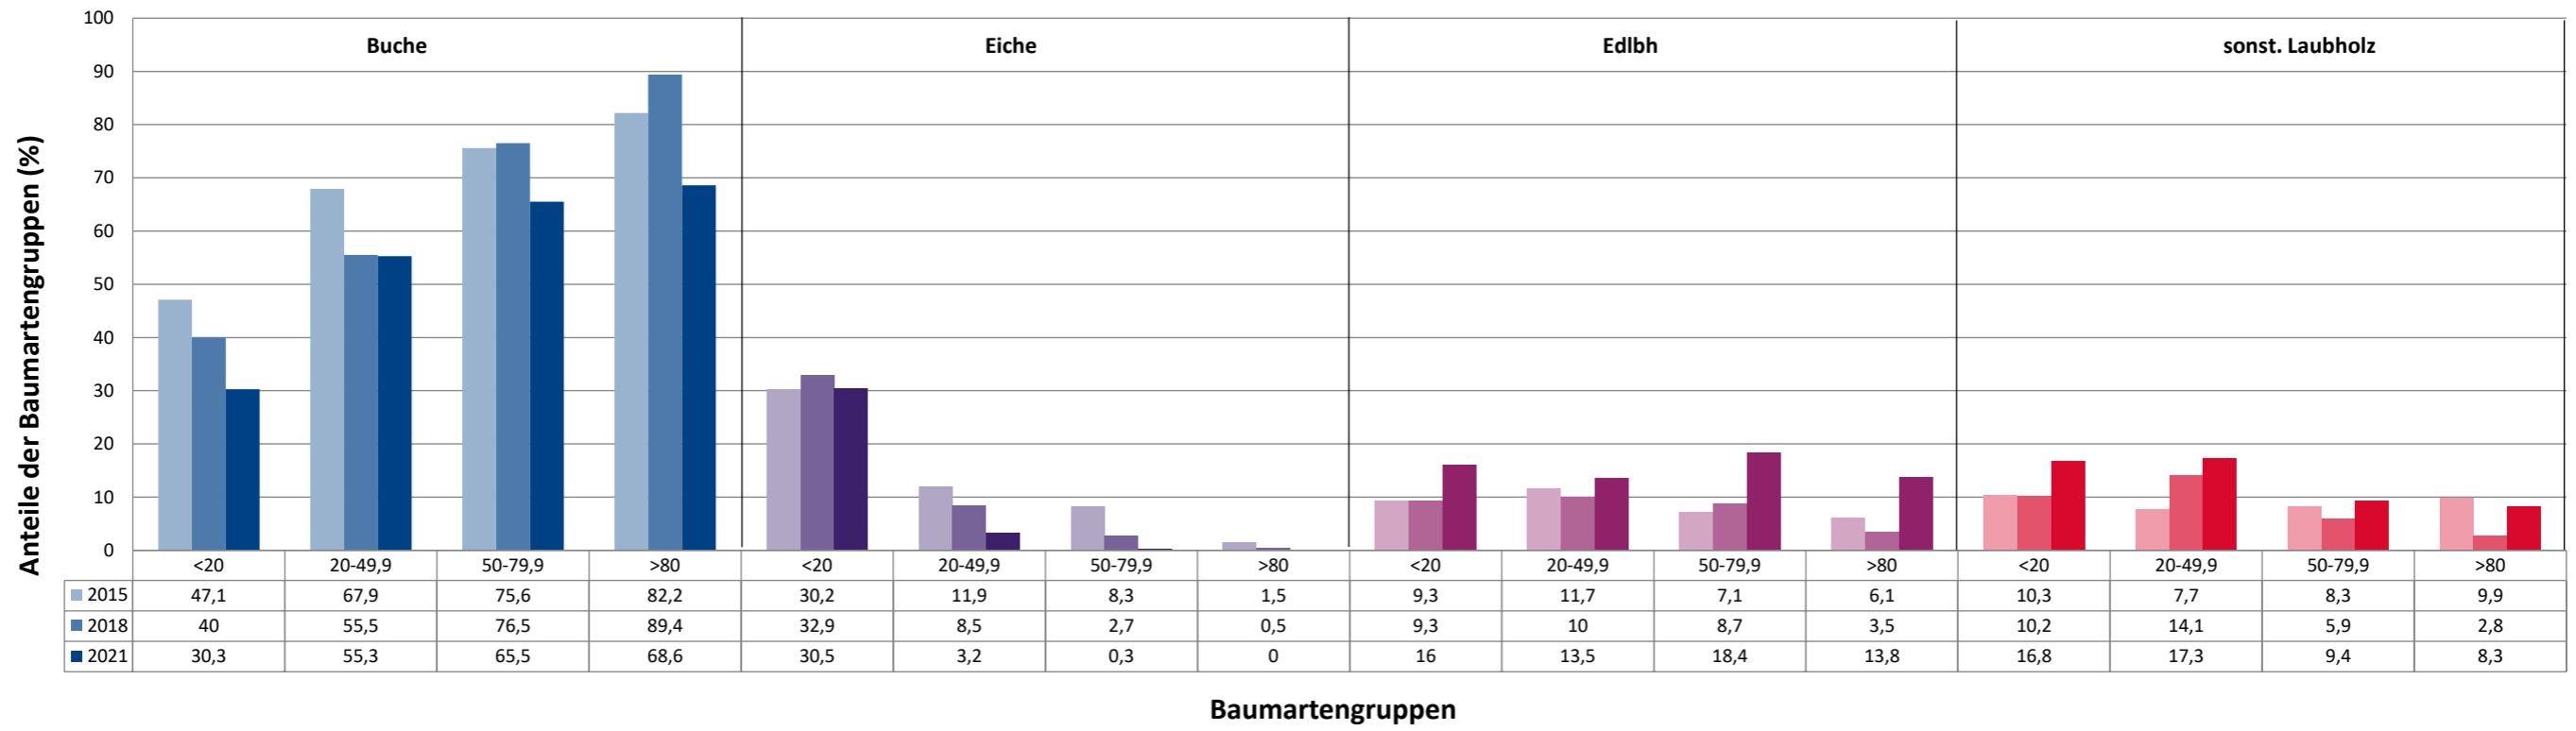

Baumartengruppen

Anteile der Baumartengruppen in verschiedenen Höhenstufen für die Hegegemeinschaft 586 - Bad Kissingen (Landkreis Bad Kissingen)