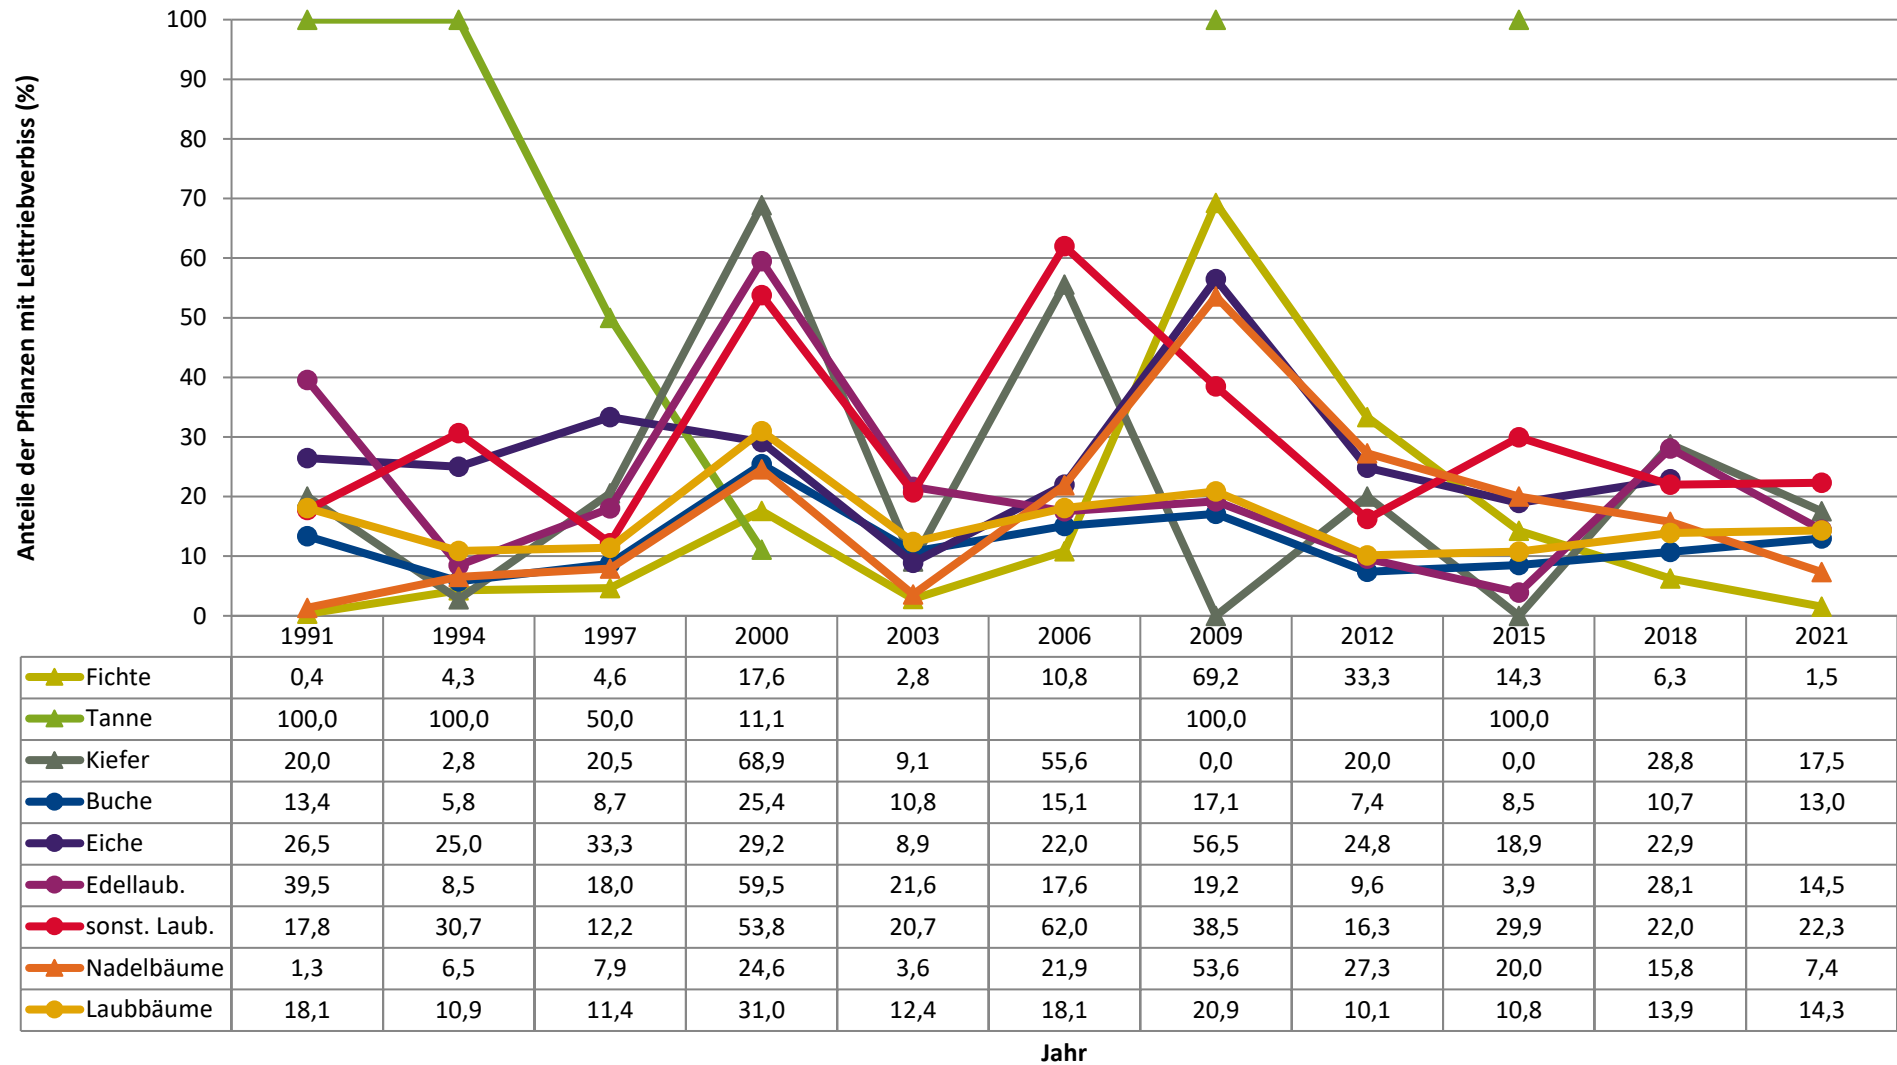

Zeitreihe der Anteile der Pflanzen mit Leittriebverbiss
Höhenbereich: ab 20 Zentimeter bis zur maximalen Verbisshöhe
Hegegemeinschaft 586 - Bad Kissingen (Landkreis Bad Kissingen)