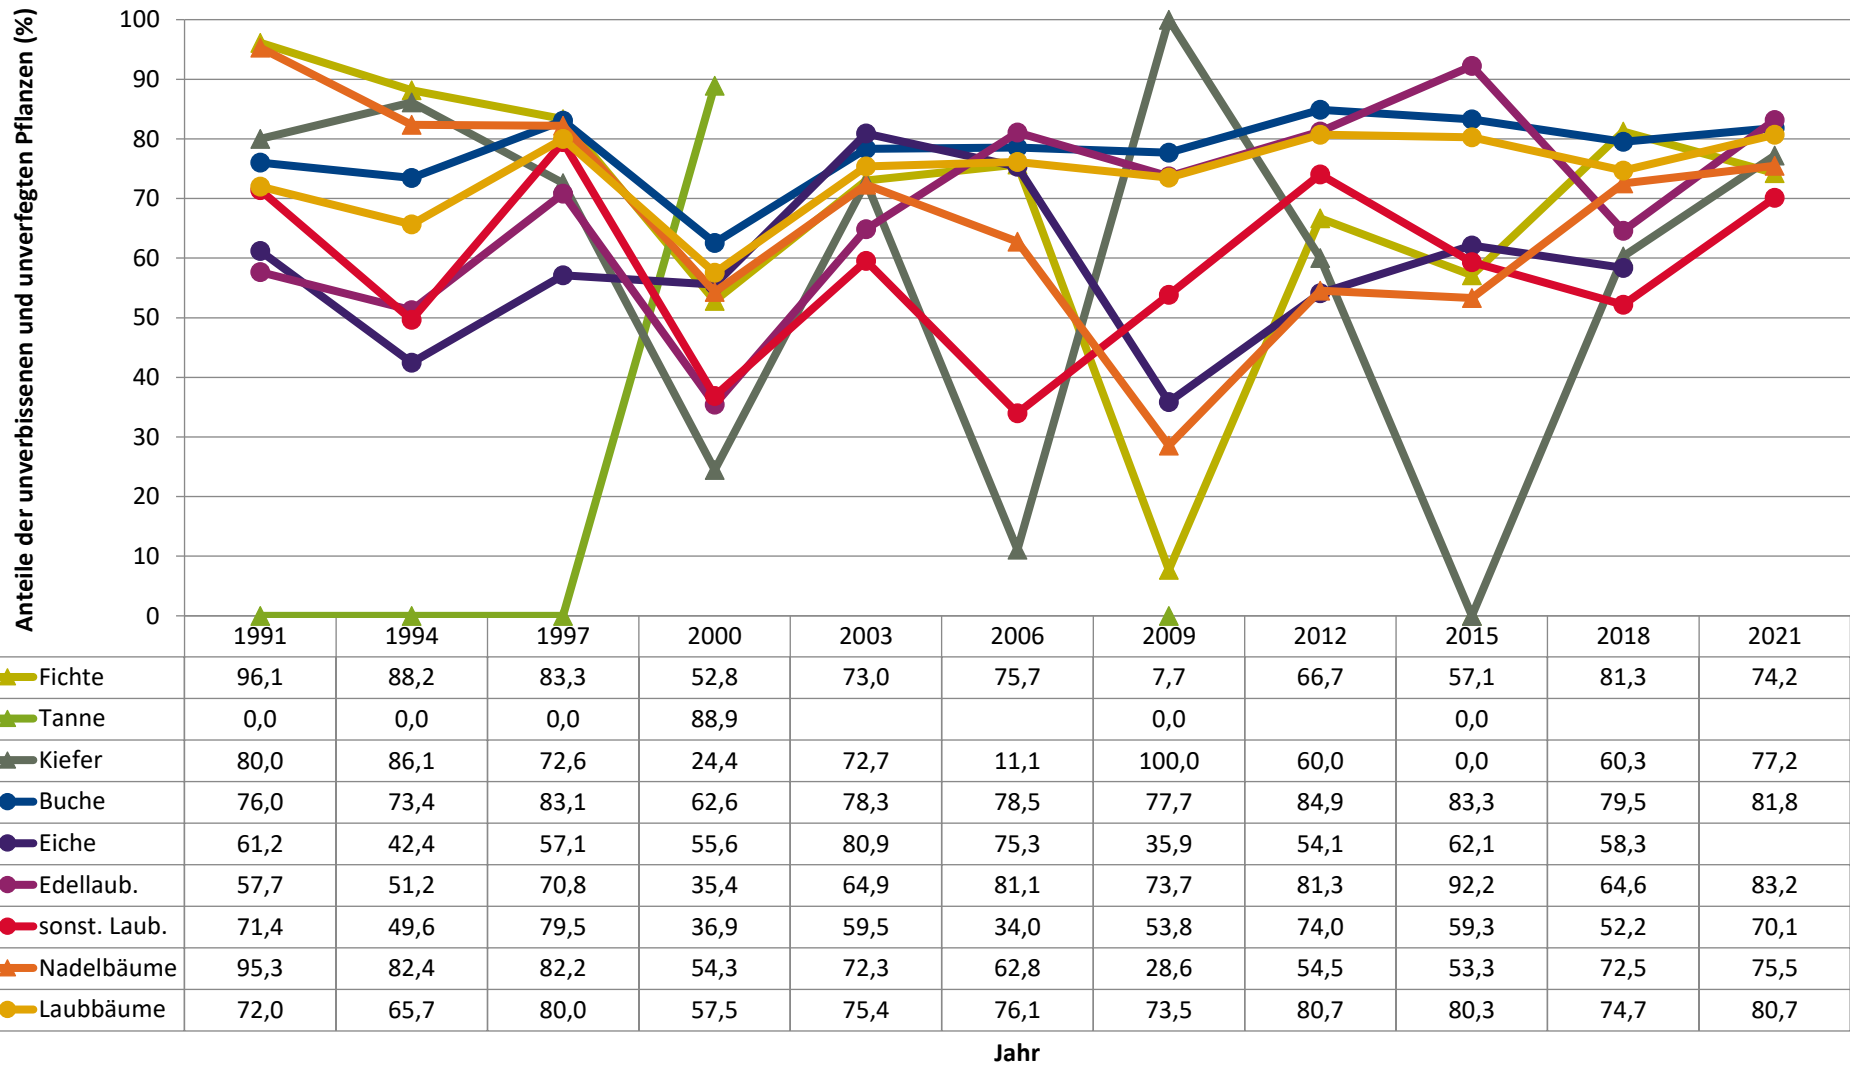

Auswertung der Verjüngungsinventur 2021 für die Hegegemeinschaft 586 - Bad Kissingen (Landkreis Bad Kissingen)

2021

Anzahl der erfassten Verjüngungsflächen: 31, davon ungeschützt: 29, teilweise geschützt: 1, vollständig geschützt: 1

Verjüngungspflanzen ab 20 Zentimeter Höhe bis zur maximalen Verbisshöhe

Baumartengruppe	Aufgenommene Pflanzen insgesamt		Pflanzen ohne Verbiss und ohne Fegeschaden		Pflanzen mit Verbiss und/oder Fegeschaden		Pflanzen mit Leittriebverbiss		Pflanzen mit Verbiss im oberen Drittel		Pflanzen mit Fegeschaden	
	Anzahl	Anteil (%)	Anzahl	Anteil (%)	Anzahl	Anteil (%)	Anzahl	Anteil (%)	Anzahl	Anteil (%)	Anzahl	Anteil (%)
Fichte	132	5,9	98	74,2	34	25,8	2	1,5	32	24,2	2	1,5
Tanne	1	0	0	0	1	100	1	100	1	100	0	0
Kiefer	57	2,5	44	77,2	13	22,8	10	17,5	13	22,8	0	0
Sonst. Nadelholz	14	0,6	12	85,7	2	14,3	2	14,3	2	14,3	0	0
Nadelholz gesamt	204	9,1	154	75,5	50	24,5	15	7,4	48	23,5	2	1
Buche	1379	61,3	1128	81,8	251	18,2	179	13	248	18	3	0,2
Eiche	37	1,6	37	100	0	0	0	0	0	0	0	0
Edellaubholz	339	15,1	282	83,2	57	16,8	49	14,5	57	16,8	0	0
Sonst. Laubholz	291	12,9	204	70,1	87	29,9	65	22,3	87	29,9	1	0,3
Laubholz gesamt	2046	90,9	1651	80,7	395	19,3	293	14,3	392	19,2	4	0,2
Alle Baumarten	2250	100	1805	80,2	445	19,8	308	13,7	440	19,6	6	0,3

Verjüngungspflanzen kleiner 20 Zentimeter Höhe

Baumartengruppe	Aufgenommene Pflanzen insgesamt		Pflanzen ohne Verbiss im oberen Drittel		Pflanzen mit Verbiss im oberen Drittel	
	Anzahl	Anteil (%)	Anzahl	Anteil (%)	Anzahl	Anteil (%)
Fichte	18	2,7	18	100	0	0
Tanne	6	0,9	5	83,3	1	16,7
Kiefer	16	2,4	16	100	0	0
Sonst. Nadelholz	2	0,3	2	100	0	0
Nadelholz gesamt	42	6,4	41	97,6	1	2,4
Buche	199	30,3	197	99	2	1
Eiche	200	30,5	199	99,5	1	0,5
Edellaubholz	105	16	104	99	1	1
Sonst. Laubholz	110	16,8	94	85,5	16	14,5
Laubholz gesamt	614	93,6	594	96,7	20	3,3
Alle Baumarten	656	100	635	96,8	21	3,2

Verjüngungspflanzen über Verbisshöhe (Erhebung von Fegeschäden)

Baumartengruppe	Aufgenommene Pflanzen insgesamt		Pflanzen ohne Fegeschaden		Pflanzen mit Fegeschaden	
	Anzahl	Anteil (%)	Anzahl	Anteil (%)	Anzahl	Anteil (%)
Fichte	17	3,8	17	100	0	0
Tanne	0	0	0	0	0	0
Kiefer	5	1,1	5	100	0	0
Sonst. Nadelholz	1	0,2	1	100	0	0
Nadelholz gesamt	23	5,1	23	100	0	0
Buche	348	77,3	345	99,1	3	0,9
Eiche	0	0	0	0	0	0
Edellaubholz	55	12,2	49	89,1	6	10,9
Sonst. Laubholz	24	5,3	21	87,5	3	12,5
Laubholz gesamt	427	94,9	415	97,2	12	2,8
Alle Baumarten	450	100	438	97,3	12	2,7

**Zeitreihe der Anteile der Pflanzen ohne Verbiss und ohne Fegeschäden
Höhenbereich: ab 20 Zentimeter bis zur maximalen Verbisshöhe
Hegegemeinschaft 586 - Bad Kissingen (Landkreis Bad Kissingen)**